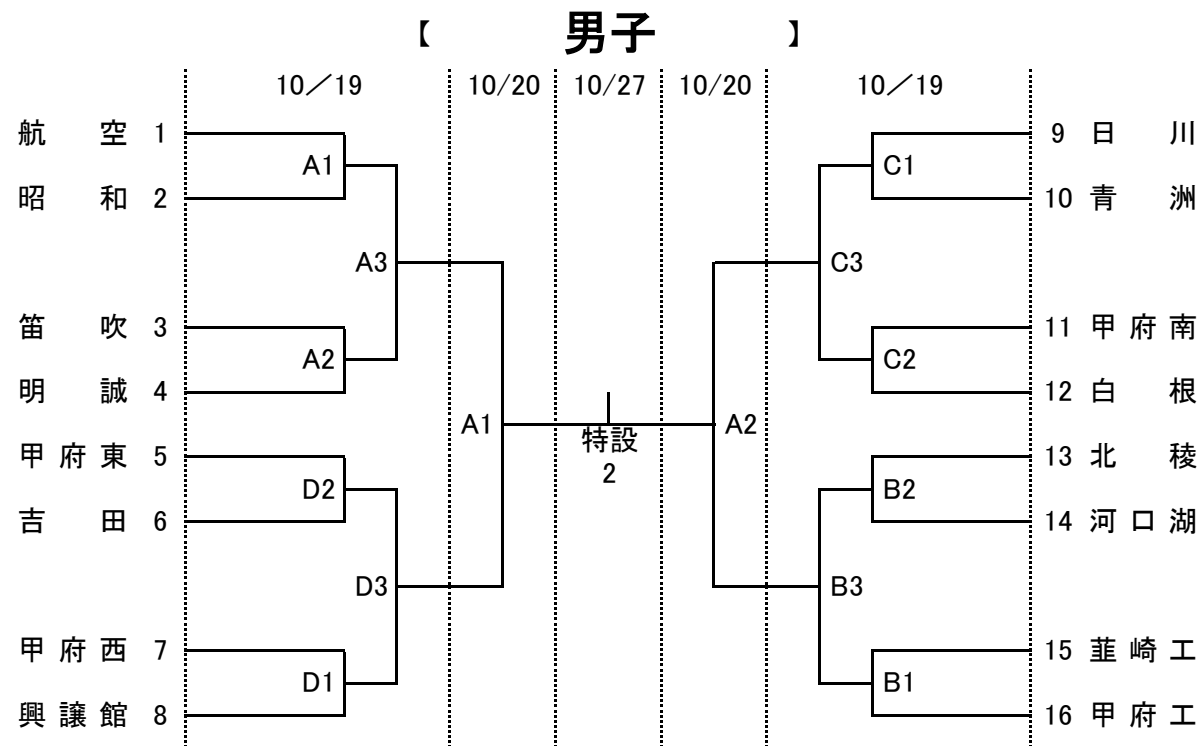

### 第77回全日本バレーボール高等学校選手権大会 山梨県予選

**大会二日目 いちのみや桃の里スポーツ公園体育館は男女ともに8:00から準備を行ってください。**

**会場** 1日目[10月19日(土)]  
 B・Cコート: 日川高校トレーニングセンター 開館8:00  
 A・Dコート: 都留興讓館高校体育館 開館8:00

2日目[10月20日(日)]  
 準決勝・3位決定戦: いちのみや桃の里スポーツ公園体育館 開館8:30  
 5~8位順位決定戦: 笛吹高校体育館 開館8:00

3日目[10月27日(日)]  
 決勝戦: 小瀬スポーツ公園体育館 開館8:00

**会場** 1日目[10月19日(土)]  
 G・Fコート: 巨摩高校体育館 開館8:00  
 E・Hコート: 笛吹高校体育館 開館8:00

2日目[10月20日(日)]  
 準決勝・3位決定戦: いちのみや桃の里スポーツ公園体育館 開館8:30  
 5~8位順位決定戦: 笛吹高校体育館 開館8:00

3日目[10月27日(日)]  
 決勝戦: 小瀬スポーツ公園体育館 開館8:00