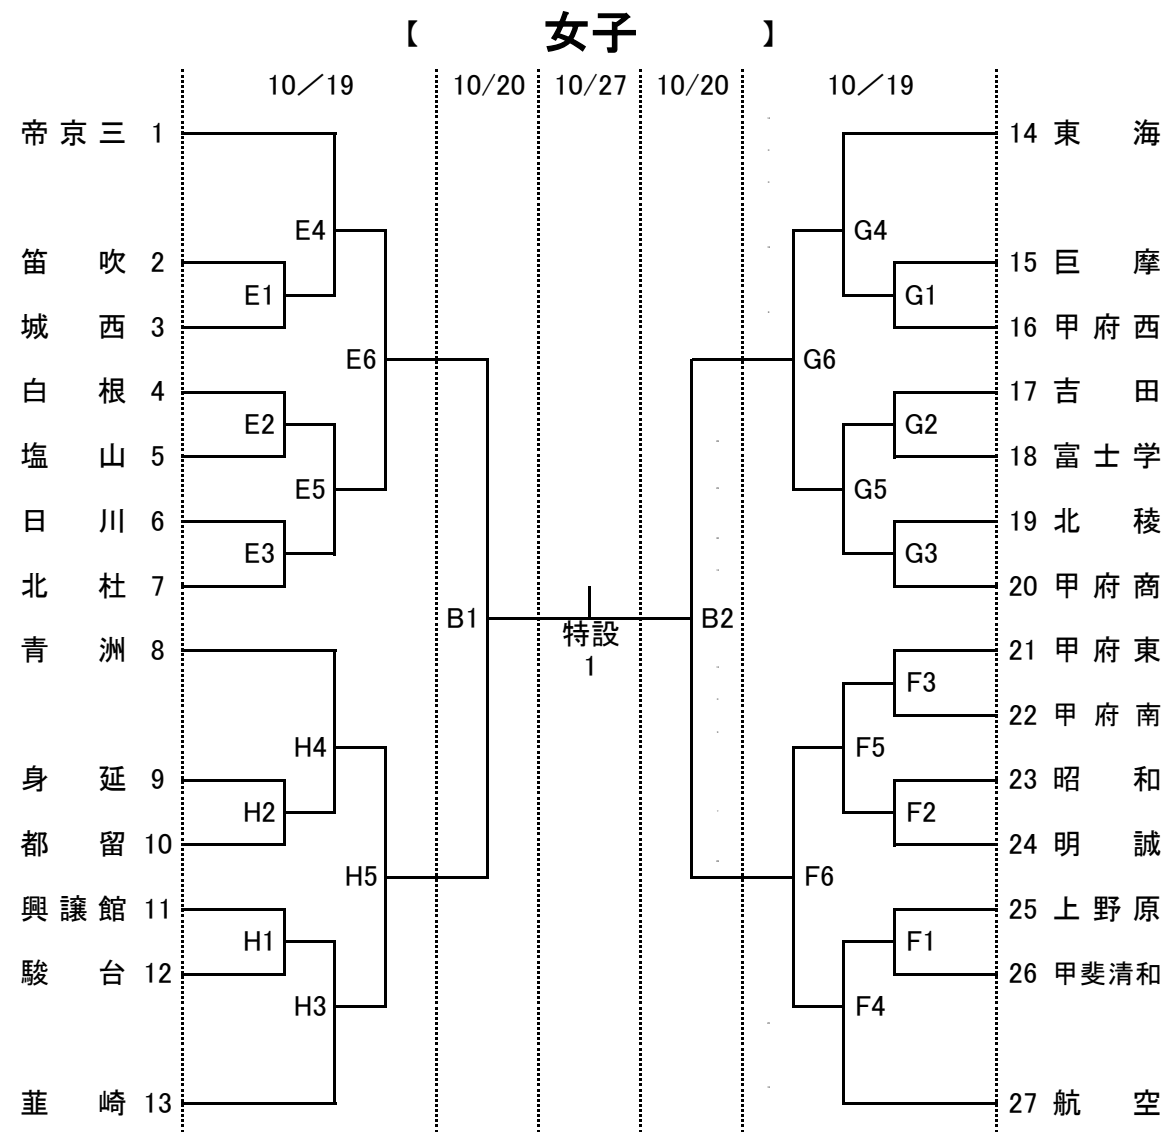

### 第77回全日本バレーボール高等学校選手権大会 山梨県予選

**大会二日目 いちのみや桃の里スポーツ公園体育館は男女ともに8:00から準備を行ってください。**

**会場** 1日目[10月19日(土)]  
 B・Cコート: 日川高校トレーニングセンター 開館8:00  
 A・Dコート: 都留興讓館高校体育館 開館8:00

2日目[10月20日(日)]  
 準決勝・3位決定戦: いちのみや桃の里スポーツ公園体育館 開館8:30  
 5~8位順位決定戦: 笛吹高校体育館 開館8:00

3日目[10月27日(日)]  
 決勝戦: 小瀬スポーツ公園体育館 開館8:00

**会場** 1日目[10月19日(土)]  
 G・Fコート: 巨摩高校体育館 開館8:00  
 E・Hコート: 笛吹高校体育館 開館8:00

2日目[10月20日(日)]  
 準決勝・3位決定戦: いちのみや桃の里スポーツ公園体育館 開館8:30  
 5~8位順位決定戦: 笛吹高校体育館 開館8:00

3日目[10月27日(日)]  
 決勝戦: 小瀬スポーツ公園体育館 開館8:00