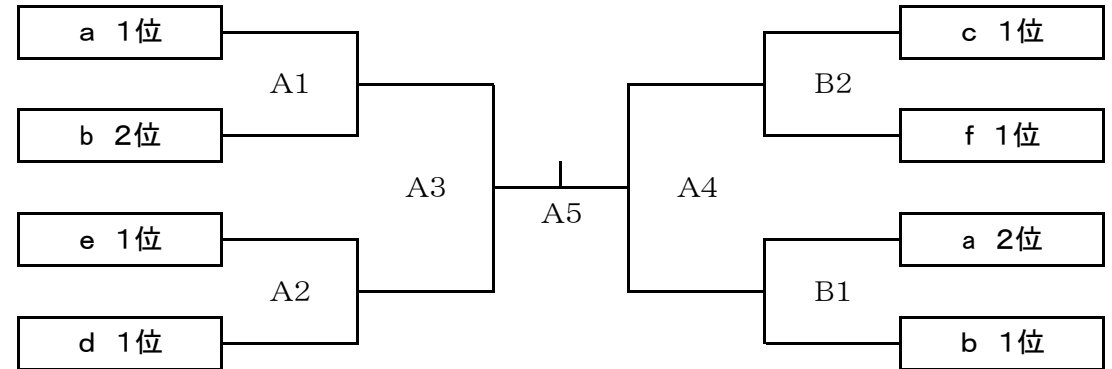

グループ	チーム名	吉田高校			
c	東海	C1	東海	-	北稜
	北稜	C2	北稜	-	甲西
	甲西	C3	東海	-	甲西

グループ	チーム名	北杜高校			
d	韮崎	D1	韮崎	-	身延
	身延	D2	身延	-	明誠
	明誠	D3	韮崎	-	明誠

グループ	チーム名	吉田高校			
e	甲商	E1	甲商	-	吉田
	吉田	E2	吉田	-	都留
	都留	E3	甲商	-	都留

グループ	チーム名	北杜高校			
f	北杜	F1	北杜	-	巨摩
	巨摩	F2	巨摩	-	城西
	城西	F3	北杜	-	城西

※補助員は各グループの空きチームが担当する。(aコートは記載通り)
 ※グループaは2勝もしくは1勝1敗で同じ勝率になった場合、A5で順位決定戦を行う。
 ※上記以外の順位については、①勝敗②セット率【総得セット/総失セット】③得失点率【総得点/総失点】
 ※各セット13点、30点で給水タイムを設ける。(給水タイム中は、監督・コーチによる指示不可)

会場 1日目	9月7日(土)		
A/Bコート:		日川トレセン	開館8:00
C/Eコート:		吉田高校	開館8:00
D/Fコート:		北杜高校	開館8:00
2日目	9月8日(日)		
A/B/Cコート:	1・2位 トーナメント	白州体育館	開館8:30
Dコート:	3位リーグ	北杜高校	開館8:00
(白州体育館は8:00に第1試合のチームが設営に当たってください。)			

1位 トーナメント(9月8日):白州体育館

2位 リーグ戦(9月8日):白州体育館

2位A			
C1	a3位	—	e2位
C3	a3位	—	d2位
C4	d2位	—	e2位
C5	2位A1位	—	2位B1位

2位B			
C2	c2位	—	f2位
B3	c2位	—	b3位
B4	b3位	—	f2位
B5	2位A2位	—	2位B2位

3位 リーグ戦(9月8日):北杜高校

試合順	対戦カード			補助
D1	a4位	—	c3位	f3位
D2	d3位	—	e3位	c3位
D3	a4位	—	f3位	e3位
D4	c3位	—	d3位	a4位
D5	e3位	—	f3位	d3位