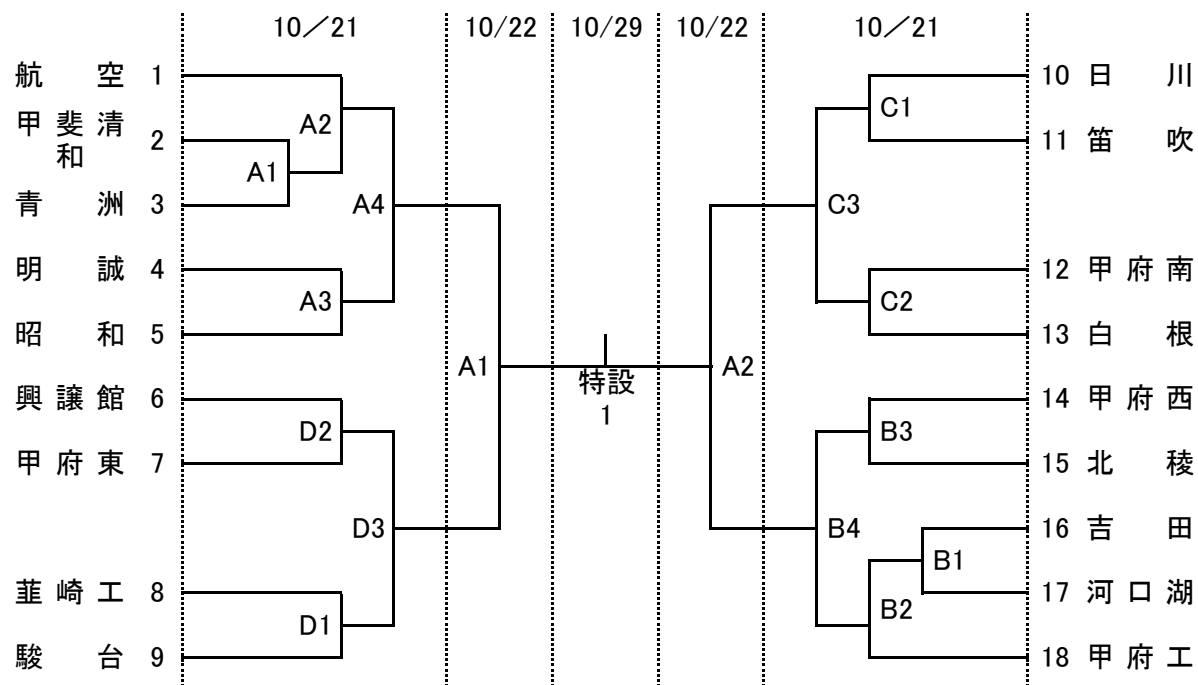

令和5年度

第76回全日本バレーボール高等学校選手権大会 山梨県予選

【 男子 】

【 女子 】

大会二日目 南アルプス市櫛形体育館は8:00から第1試合のチームが会場設営をしてください。

**会場** 1日目[10月21日(土)]  
 B・Cコート:日川高校トレーニングセンター 開館8:00  
 A・Dコート:都留興譲館高校体育館 開館8:00

2日目[10月22日(日)]  
 準決勝・3位決定戦:南アルプス市櫛形体育館 開館8:30  
 5~8位順位決定戦:笛吹高校体育館 開館8:00

3日目[10月29日(日)]  
 決勝戦:小瀬スポーツ公園体育館 開館8:00

**会場** 1日目[10月21日(土)]  
 F・Hコート:巨摩高校体育館 開館8:00  
 E・Gコート:笛吹高校体育館 開館8:00

2日目[10月22日(日)]  
 準決勝・3位決定戦:南アルプス市櫛形体育館 開館8:30  
 5~8位順位決定戦:笛吹高校体育館 開館8:00

3日目[10月29日(日)]  
 決勝戦:小瀬スポーツ公園体育館 開館8:00