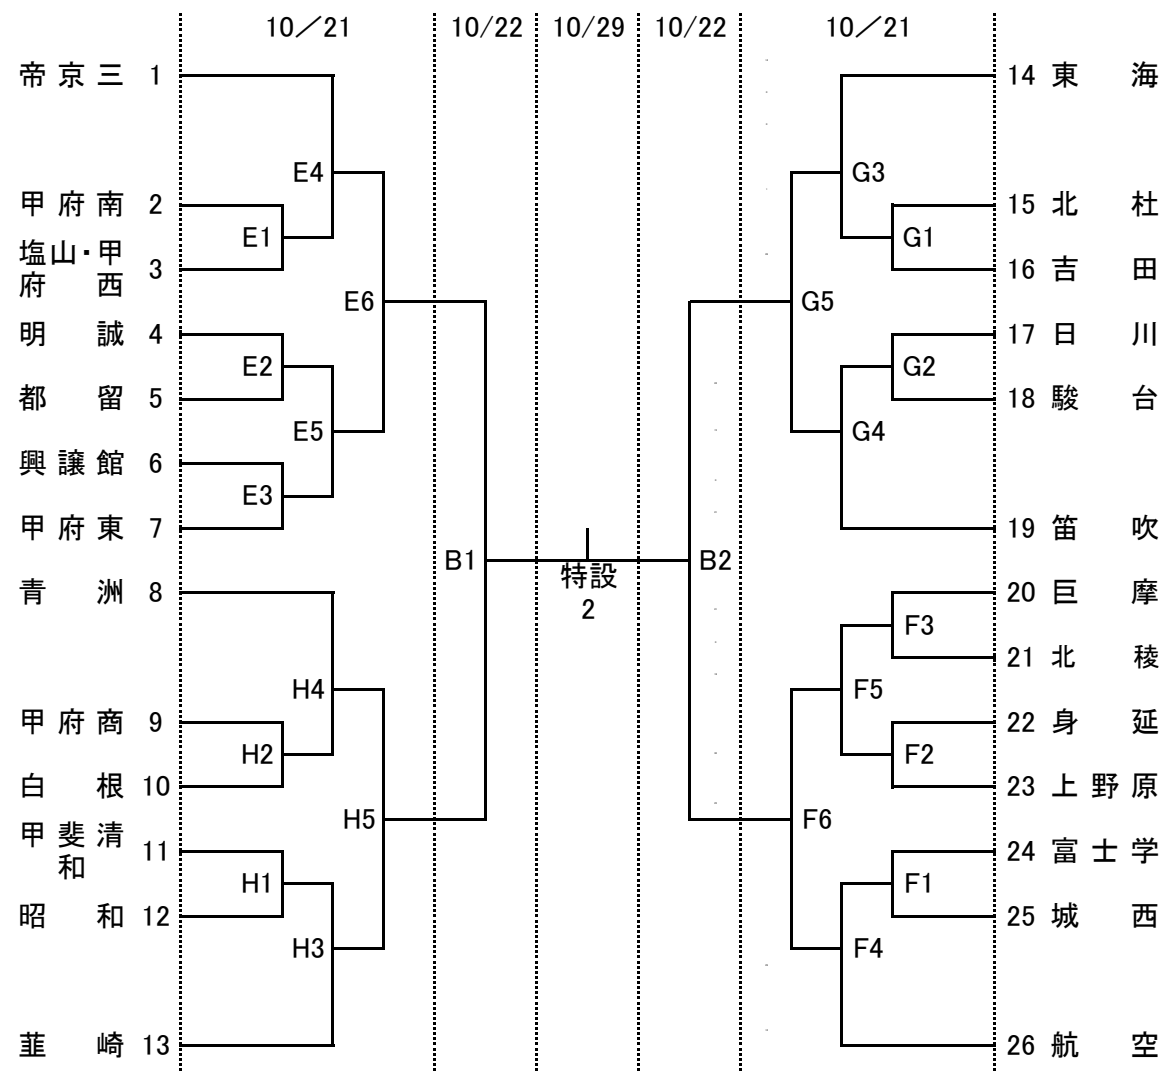

令和5年度

第76回全日本バレーボール高等学校選手権大会 山梨県予選

【 男子 】

【 女子 】

大会二日目 南アルプス市櫛形体育館は8:00から第1試合のチームが会場設営をしてください。

**会場** 1日目[10月21日(土)]  
 B・Cコート:日川高校トレーニングセンター 開館8:00  
 A・Dコート:都留興譲館高校体育館 開館8:00

2日目[10月22日(日)]  
 準決勝・3位決定戦:南アルプス市櫛形体育館 開館8:30  
 5~8位順位決定戦:笛吹高校体育館 開館8:00

3日目[10月29日(日)]  
 決勝戦:小瀬スポーツ公園体育館 開館8:00

**会場** 1日目[10月21日(土)]  
 F・Hコート:巨摩高校体育館 開館8:00  
 E・Gコート:笛吹高校体育館 開館8:00

2日目[10月22日(日)]  
 準決勝・3位決定戦:南アルプス市櫛形体育館 開館8:30  
 5~8位順位決定戦:笛吹高校体育館 開館8:00

3日目[10月29日(日)]  
 決勝戦:小瀬スポーツ公園体育館 開館8:00