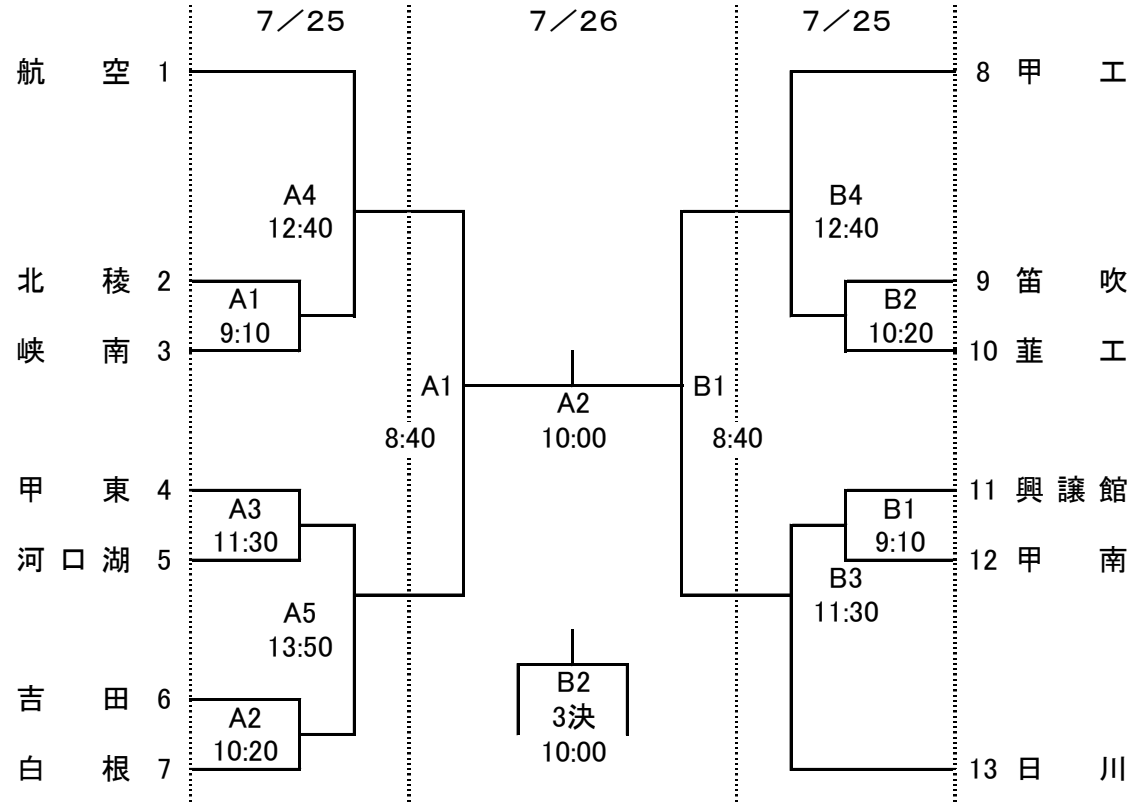

令和2年度 山梨県高等学校夏季体育大会バレーボール競技 組み合わせ

【 男子 】

【 女子 】

大会一日目 富士北麓公園体育館は、8:00から第1試合のチームで設営に当たってください。

※大会一日目第1試合の補助員は8:10に集合してください。

【 男子 】

会場 1日目[7月25日(土)]
A・Bコート: 富士北麓公園体育館 開館8:00

2日目[7月26日(日)]
準決勝・3位決定戦・決勝: 帝京第三高等学校体育館 開館8:00

【 女子 】

会場 1日目[7月25日(土)]
C・Fコート: 帝京第三高等学校体育館 開館8:00
D・Eコート: 北杜高等学校体育館 開館8:00

2日目[7月26日(日)]
準決勝・3位決定戦・決勝: 帝京第三高等学校体育館
※会場設営及び換気・消毒のため女子の開館時間は12:20とする