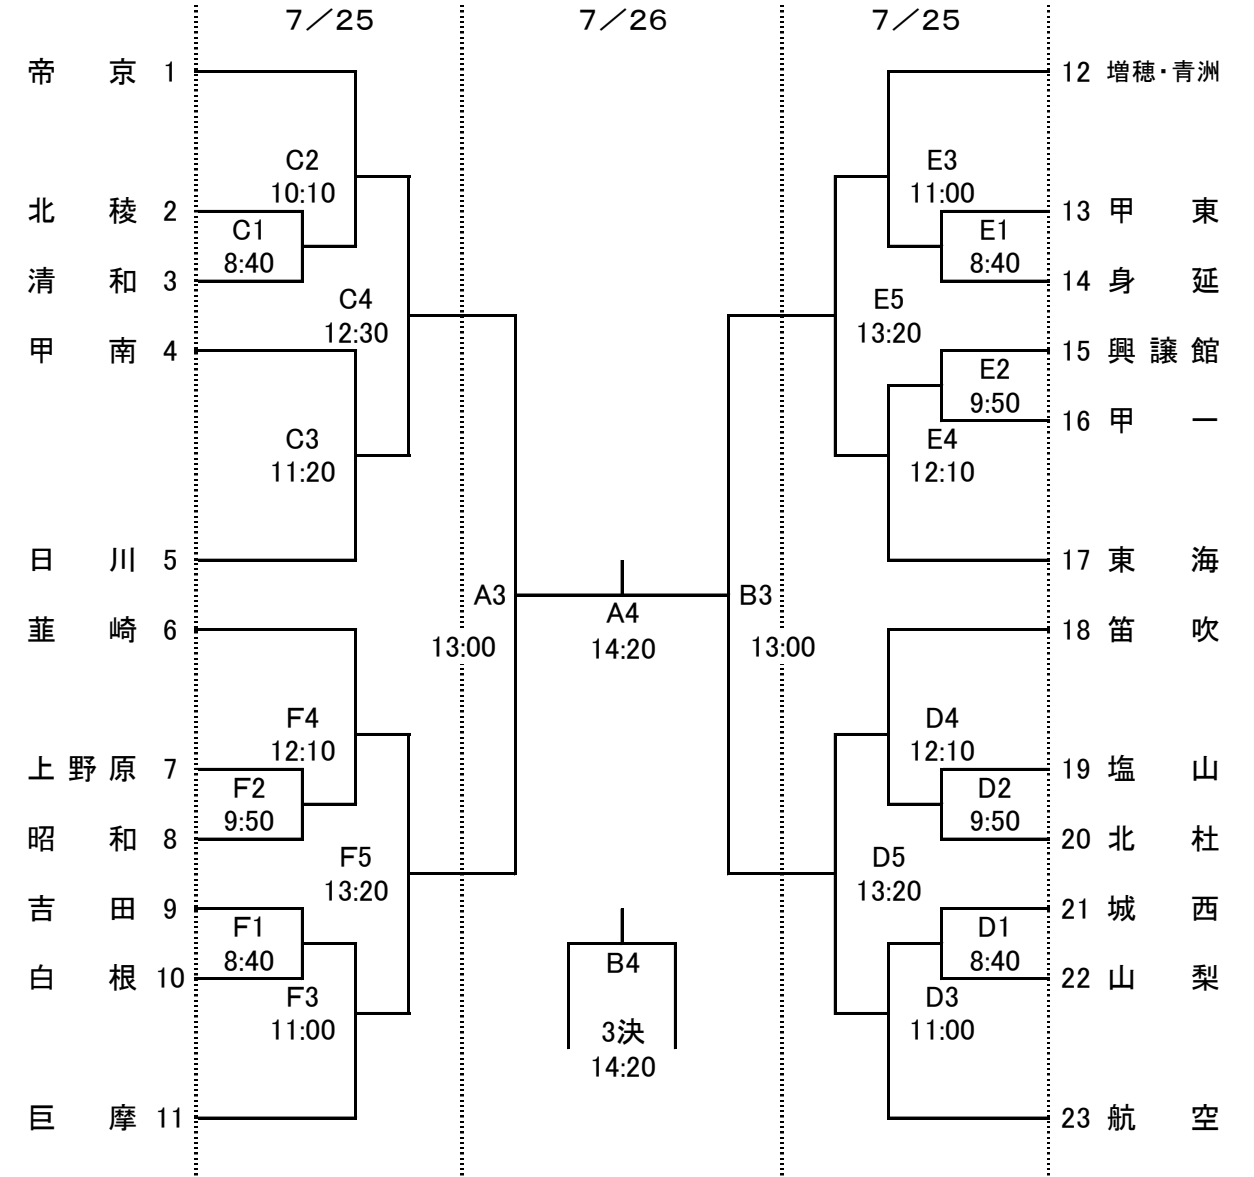

令和2年度 山梨県高等学校夏季体育大会バレーボール競技 組み合わせ

【 男子 】

【 女子 】

大会一日目 富士北麓公園体育館は、8:00から第1試合のチームで設営に当たってください。

※大会一日目第1試合の補助員は8:10に集合してください。

【 男子 】

会場 1日目[7月25日(土)]
A・Bコート: 富士北麓公園体育館 開館8:00

2日目[7月26日(日)]
準決勝・3位決定戦・決勝: 帝京第三高等学校体育館 開館8:00

【 女子 】

会場 1日目[7月25日(土)]
C・Fコート: 帝京第三高等学校体育館 開館8:00
D・Eコート: 北杜高等学校体育館 開館8:00

2日目[7月26日(日)]
準決勝・3位決定戦・決勝: 帝京第三高等学校体育館
※会場設営及び換気・消毒のため女子の開館時間は12:20とする