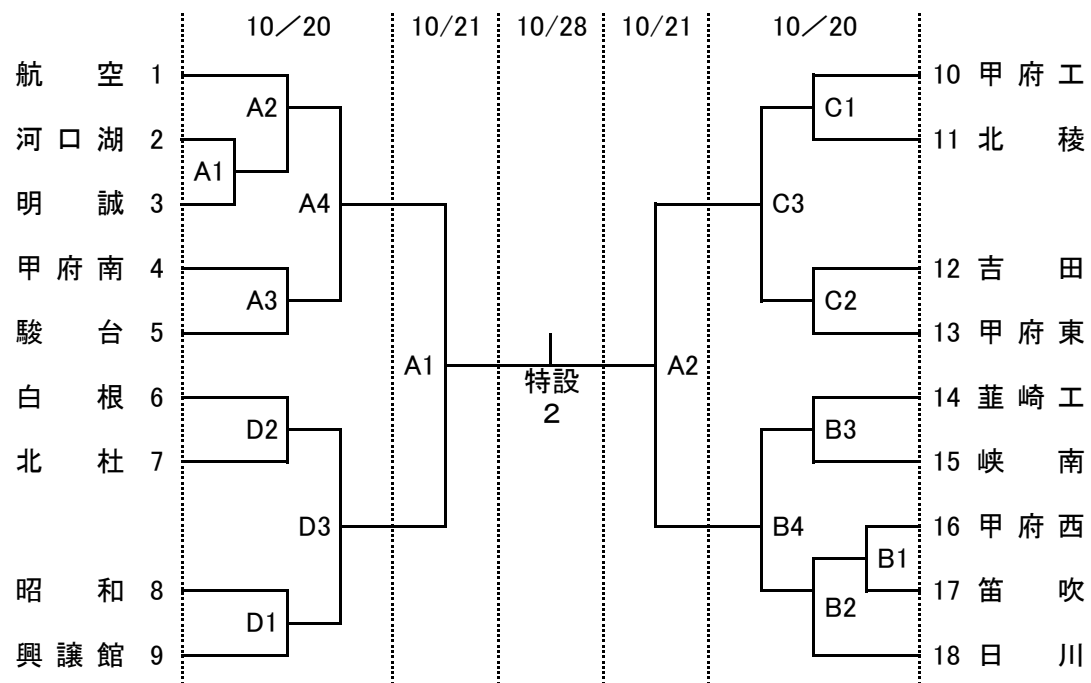

平成30年度

第71回全日本バレーボール高等学校選手権大会 山梨県予選

【 男子 】

【 女子 】

大会二日目 榊形総合体育館で試合をする学校は会場設営のため  
8:00にそれぞれ5名の部員を派遣して設営に当たって下さい。

会場 1日目[10月20日(土)]  
A・Dコート: 都留興讓館高校体育館  
B・Cコート: 日川高校トレーニングセンター

開館8:00  
開館8:00

2日目[10月21日(日)]  
準決勝・3位決定戦: 榊形総合体育館  
5~8位順位決定戦: 笛吹高校体育館

開館8:30  
開館8:00

3日目[10月28日(日)]  
決勝戦: 小瀬スポーツ公園武道館

開館8:00

会場 1日目[10月20日(土)]  
E・Hコート: 笛吹高校体育館  
F・Gコート: 甲府東高校体育館

開館8:00  
開館8:00

2日目[10月21日(日)]  
準決勝・3位決定戦: 榊形総合体育館  
5~8位順位決定戦: 笛吹高校体育館

開館8:30  
開館8:00

3日目[10月28日(日)]  
決勝戦: 小瀬スポーツ公園武道館