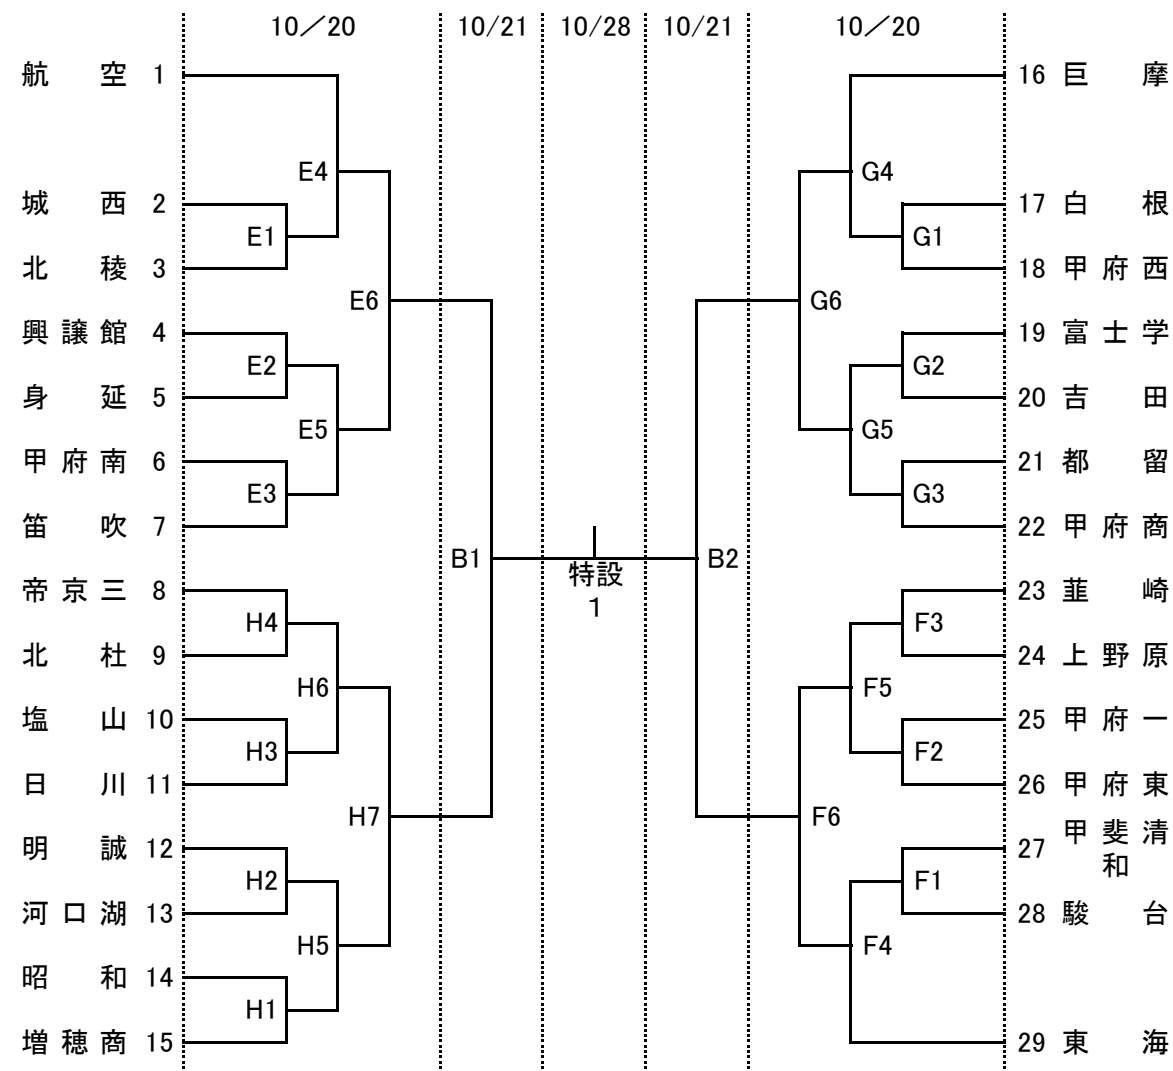

平成30年度

第71回全日本バレーボール高等学校選手権大会 山梨県予選

【 男子 】

【 女子 】

大会二日目 榊形総合体育館で試合をする学校は会場設営のため  
8:00にそれぞれ5名の部員を派遣して設営に当たって下さい。

会場 1日目[10月20日(土)]  
A・Dコート: 都留興讓館高校体育館  
B・Cコート: 日川高校トレーニングセンター

開館8:00  
開館8:00

2日目[10月21日(日)]  
準決勝・3位決定戦: 榊形総合体育館  
5~8位順位決定戦: 笛吹高校体育館

開館8:30  
開館8:00

3日目[10月28日(日)]  
決勝戦: 小瀬スポーツ公園武道館

開館8:00

会場 1日目[10月20日(土)]  
E・Hコート: 笛吹高校体育館  
F・Gコート: 甲府東高校体育館

開館8:00  
開館8:00

2日目[10月21日(日)]  
準決勝・3位決定戦: 榊形総合体育館  
5~8位順位決定戦: 笛吹高校体育館

開館8:30  
開館8:00

3日目[10月28日(日)]  
決勝戦: 小瀬スポーツ公園武道館

開館8:00