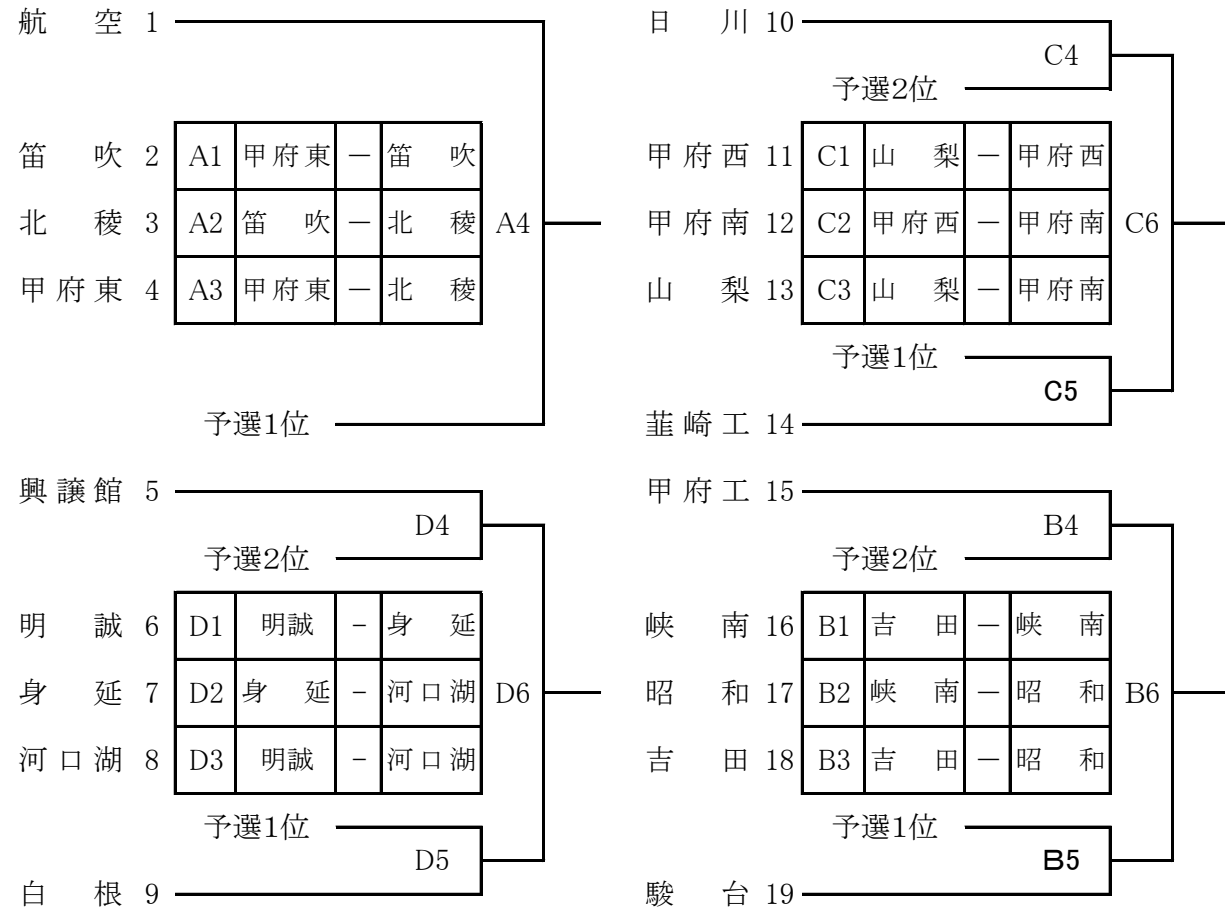

平成30年度

秋山杯 兼 山梨県高等学校新人大会 組み合わせ表

(男子)

【男子】

(女子)

【女子】

会場 1日目[1月26日(土)]
 A/C: 韮崎工業高校体育館 開館8:00
 B/D: 都留興讓館高校体育館 開館8:00

2日目[1月27日(日)]
 1~4リーグ: 敷島体育館 開館8:15
 (会場設営のため8:00に各チーム5名の部員を派遣して設営に当たってください。)
 5~8リーグ: 韮崎工業体育館 開館8:00

会場 1日目[1月26日(土)]
 E/H: 甲府商業高校体育館 開館8:00
 F/G: 甲府城西高校体育館 開館8:00

2日目[1月27日(日)]
 1~4リーグ: 敷島体育館 開館8:15
 (会場設営のため8:00に各チーム5名の部員を派遣して設営に当たってください。)
 5~8リーグ: 韮崎工業体育館 開館8:00