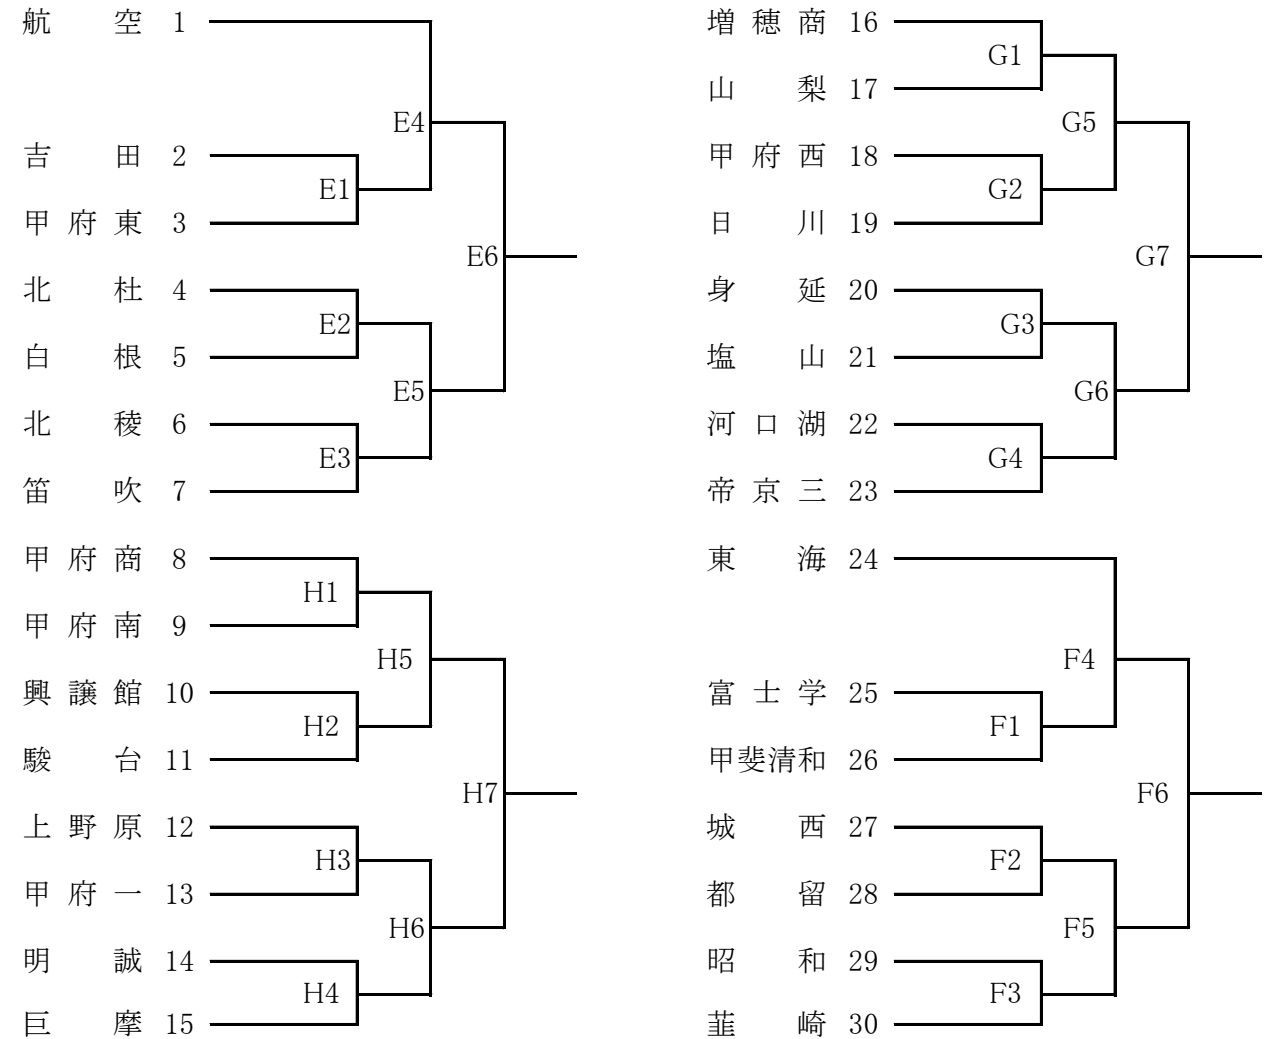

平成30年度

秋山杯 兼 山梨県高等学校新人大会 組み合わせ表

(男子)

【男子】

(女子)

【女子】

会場 1日目[1月26日(土)]
 A/C: 韮崎工業高校体育館 開館8:00
 B/D: 都留興讓館高校体育館 開館8:00

2日目[1月27日(日)]
 1~4リーグ: 敷島体育館 開館8:15
 (会場設営のため8:00に各チーム5名の部員を派遣して設営に当たってください。)
 5~8リーグ: 韮崎工業体育館 開館8:00

会場 1日目[1月26日(土)]
 E/H: 甲府商業高校体育館 開館8:00
 F/G: 甲府城西高校体育館 開館8:00

2日目[1月27日(日)]
 1~4リーグ: 敷島体育館 開館8:15
 (会場設営のため8:00に各チーム5名の部員を派遣して設営に当たってください。)
 5~8リーグ: 韮崎工業体育館 開館8:00