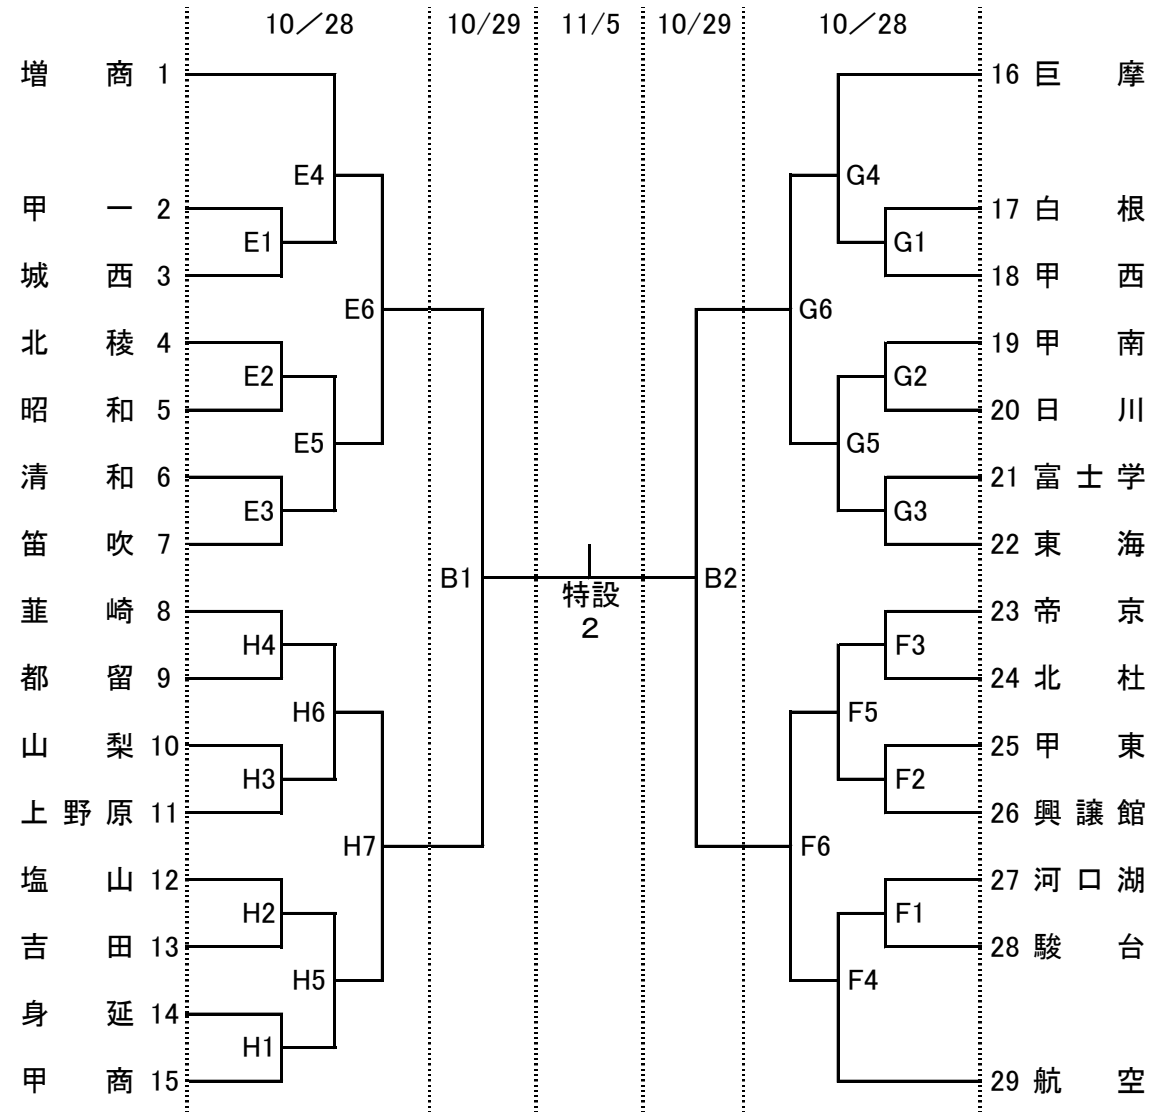

平成29年度

第70回全日本バレーボール高等学校選手権大会 山梨県予選

【 男子 】

【 女子 】

大会二日目 櫛形総合体育館で試合をする学校は会場設営のため
8:00にそれぞれ5名の部員を派遣して設営に当たって下さい。

会場 1日目[10月28日(土)]
A・Cコート:日川高校トレーニングセンター
B・Dコート:甲府工業高校体育館

開館8:00
開館8:00

2日目[10月29日(日)]
準決勝・3位決定戦:櫛形総合体育館
5~8位順位決定戦:笛吹高校体育館

開館8:30
開館8:00

3日目[11月5日(日)]
決勝戦:小瀬スポーツ公園武道館

開館8:00

会場 1日目[10月28日(土)]
E・Hコート:笛吹高校体育館
F・Gコート:都留興讓館高校体育館

開館8:00
開館8:00

2日目[10月29日(日)]
準決勝・3位決定戦:櫛形総合体育館
5~8位順位決定戦:笛吹高校体育館

開館8:30
開館8:00

3日目[11月5日(日)]
決勝戦:小瀬スポーツ公園武道館

開館8:00