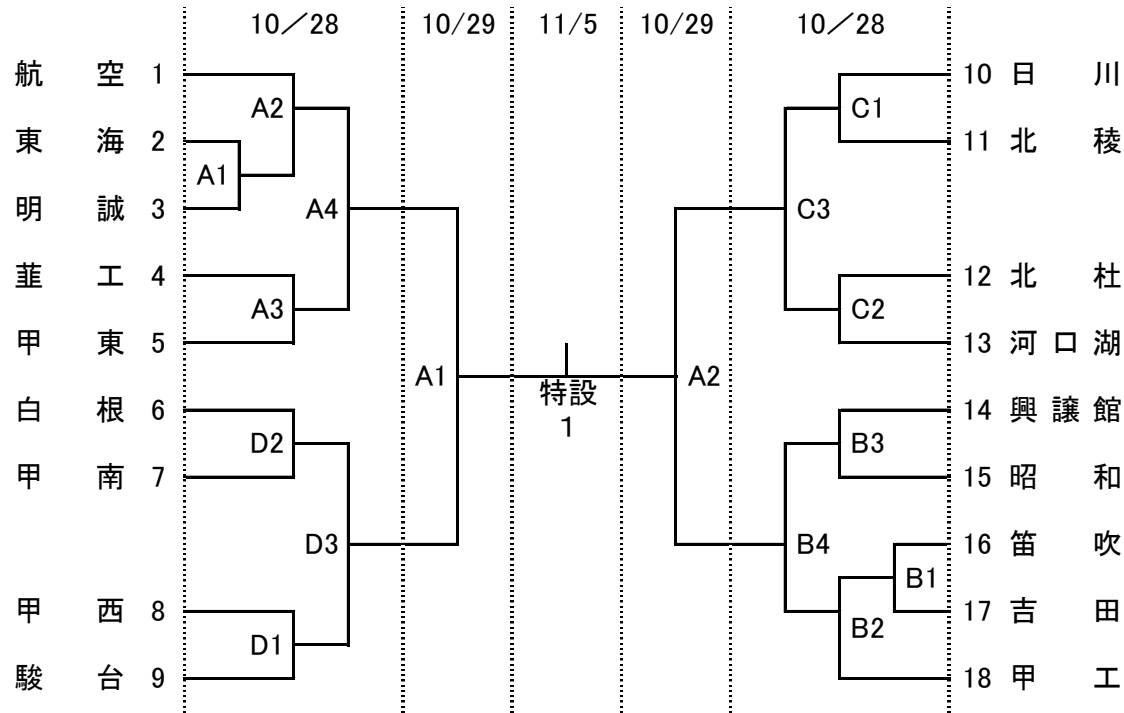

平成29年度

第70回全日本バレーボール高等学校選手権大会 山梨県予選

【 男子 】

【 女子 】

大会二日目 櫛形総合体育館で試合をする学校は会場設営のため
8:00にそれぞれ5名の部員を派遣して設営に当たって下さい。

会場 1日目[10月28日(土)]
A・Cコート:日川高校トレーニングセンター
B・Dコート:甲府工業高校体育館

開館8:00
開館8:00

2日目[10月29日(日)]
準決勝・3位決定戦:櫛形総合体育館
5~8位順位決定戦:笛吹高校体育館

開館8:30
開館8:00

3日目[11月5日(日)]
決勝戦:小瀬スポーツ公園武道館

開館8:00

会場 1日目[10月28日(土)]
E・Hコート:笛吹高校体育館
F・Gコート:都留興讓館高校体育館

開館8:00
開館8:00

2日目[10月29日(日)]
準決勝・3位決定戦:櫛形総合体育館
5~8位順位決定戦:笛吹高校体育館

開館8:30
開館8:00

3日目[11月5日(日)]
決勝戦:小瀬スポーツ公園武道館