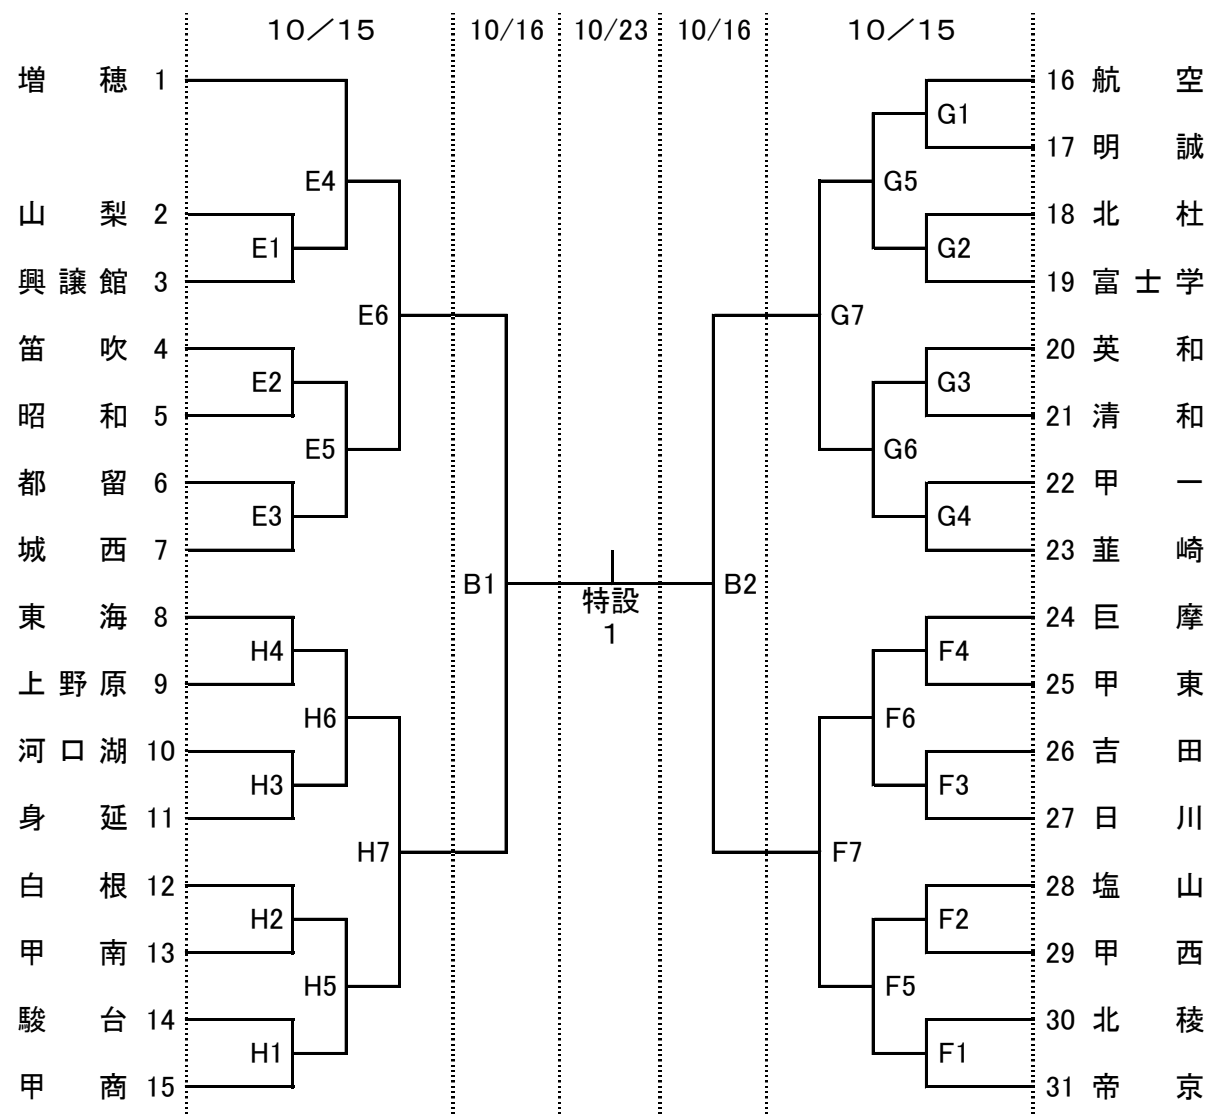

平成28年度

第69回全日本バレーボール高等学校選手権大会 山梨県予選

【 男子 】

※合同は北杜・身延

【 女子 】

大会二日目 山梨県営緑が丘体育館で試合をする学校は
会場設営のためにそれぞれ5名の部員を派遣して設営に当たって下さい。

会場 1日目[10月15日(土)]
 A・Cコート: 甲府工業高校体育館 開館8:00
 B・Dコート: 都留興讓館高校体育館 開館8:00

2日目[10月16日(日)]
 準決勝・3位決定戦: 山梨県営緑が丘体育館 開館8:30
 5~8位順位決定戦: 笛吹高校体育館 開館8:00

3日目[10月23日(日)]
 決勝戦: 小瀬スポーツ公園武道館 開館8:00

会場 1日目[10月15日(土)]
 E・Gコート: 笛吹高校体育館 開館8:00
 F・Hコート: 日川高校トレーニングセンター 開館8:00

2日目[10月16日(日)]
 準決勝・3位決定戦: 山梨県営緑が丘体育館 開館8:30
 5~8位順位決定戦: 笛吹高校体育館 開館8:00

3日目[10月23日(日)]
 決勝戦: 小瀬スポーツ公園武道館 開館8:00