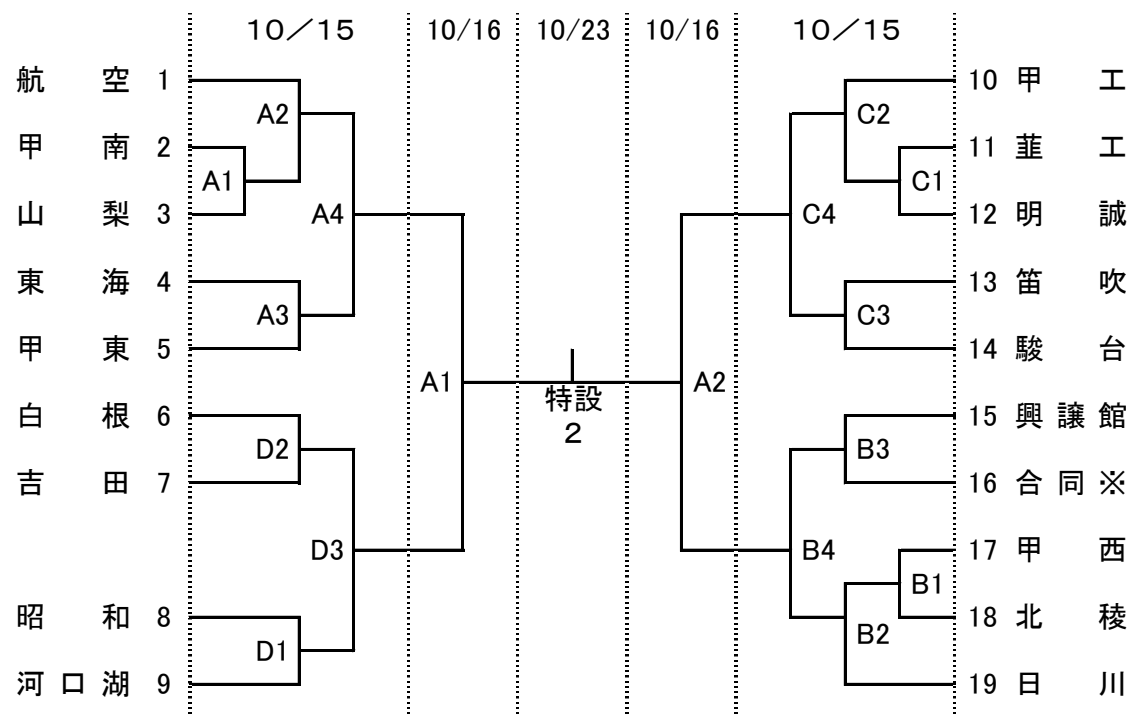

平成28年度

第69回全日本バレーボール高等学校選手権大会 山梨県予選

【 男子 】

※合同は北杜・身延

【 女子 】

大会二日目 山梨県営緑が丘体育館で試合をする学校は
会場設営のためにそれぞれ5名の部員を派遣して設営に当たって下さい。

会場 1日目[10月15日(土)]
 A・Cコート: 甲府工業高校体育館 開館8:00
 B・Dコート: 都留興讓館高校体育館 開館8:00

2日目[10月16日(日)]
 準決勝・3位決定戦: 山梨県営緑が丘体育館 開館8:30
 5~8位順位決定戦: 笛吹高校体育館 開館8:00

3日目[10月23日(日)]
 決勝戦: 小瀬スポーツ公園武道館 開館8:00

会場 1日目[10月15日(土)]
 E・Gコート: 笛吹高校体育館 開館8:00
 F・Hコート: 日川高校トレーニングセンター 開館8:00

2日目[10月16日(日)]
 準決勝・3位決定戦: 山梨県営緑が丘体育館 開館8:30
 5~8位順位決定戦: 笛吹高校体育館 開館8:00

3日目[10月23日(日)]
 決勝戦: 小瀬スポーツ公園武道館 開館8:00