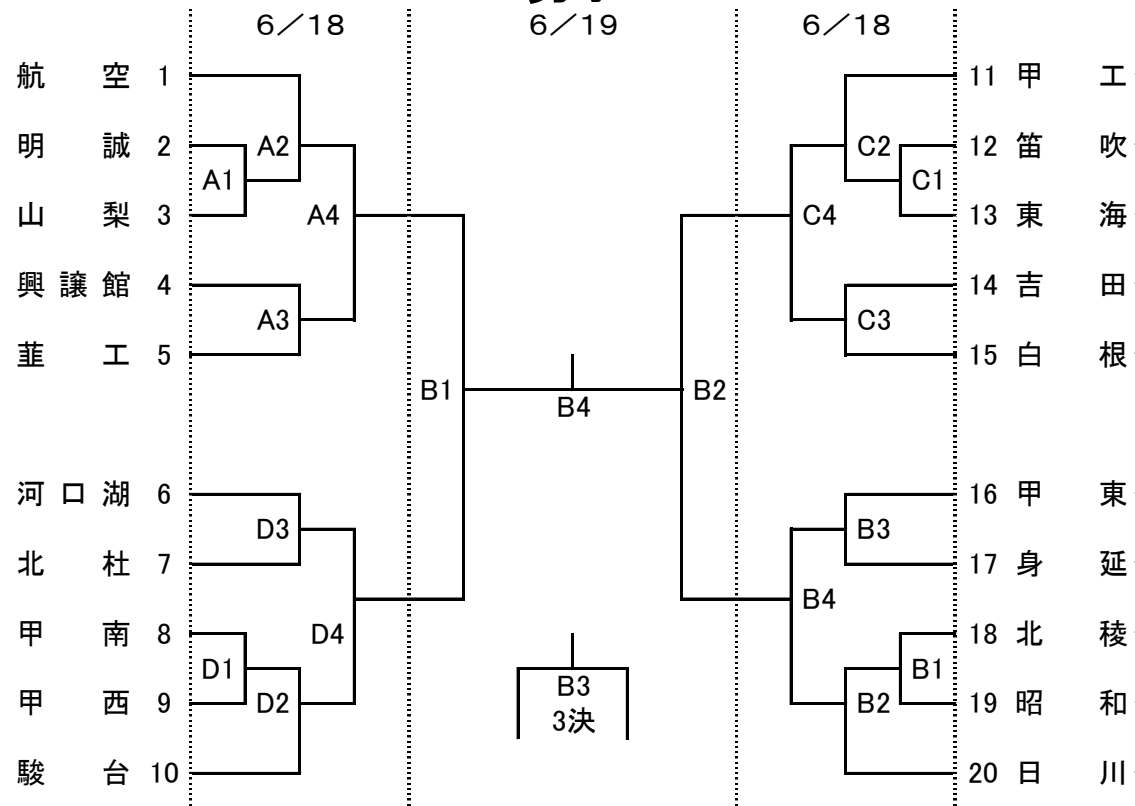

平成28年度
全国高等学校総合体育大会県予選会 兼 国民体育大会選考会

【 男子 】

【 女子 】

大会二日目 緑が丘体育館で試合をする学校は会場設営のために
男女とも8:00にそれぞれ5名の部員を派遣して設営に当たって下さい。

【 男子 】

会場 1日目[6月18日(土)]
A・Cコート: 甲府工業高校体育館 開館8:00
B・Dコート: 日川高校トレーニングセンター 開館8:00

2日目[6月19日(日)]
決勝・準決勝・3位決定戦: 緑が丘スポーツ公園体育館 開館8:30
5~8位決定戦: 甲府城西高校体育館 開館8:00

【 女子 】

会場 1日目[6月18日(土)]
E・Hコート: 甲府城西高校体育館 開館8:00
F・Gコート: 巨摩高校体育館 開館8:00

2日目[6月19日(日)]
決勝・準決勝・3位決定戦: 緑が丘スポーツ公園体育館 開館8:30
5~8位決定戦: 甲府城西高校体育館 開館8:00