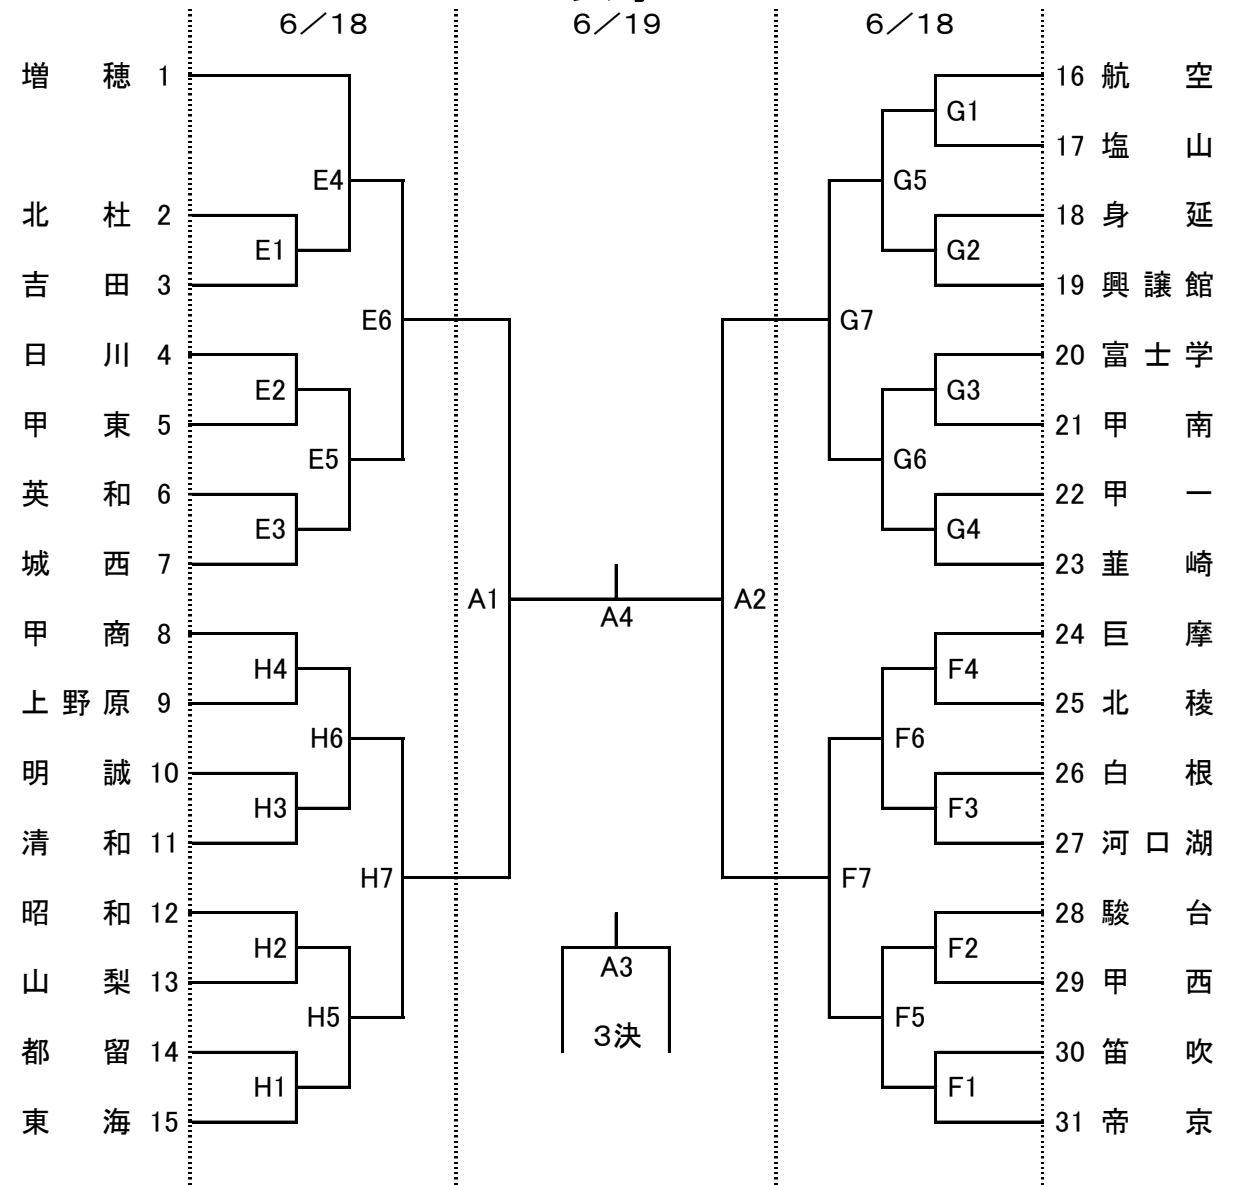

平成28年度
全国高等学校総合体育大会県予選会 兼 国民体育大会選考会

【 男子 】

【 女子 】

大会二日目 緑が丘体育館で試合をする学校は会場設営のために
男女とも8:00にそれぞれ5名の部員を派遣して設営に当たって下さい。

【 男子 】

会場 1日目[6月18日(土)]
A・Cコート: 甲府工業高校体育館 開館8:00
B・Dコート: 日川高校トレーニングセンター 開館8:00

2日目[6月19日(日)]
決勝・準決勝・3位決定戦: 緑が丘スポーツ公園体育館 開館8:30
5~8位決定戦: 甲府城西高校体育館 開館8:00

【 女子 】

会場 1日目[6月18日(土)]
E・Hコート: 甲府城西高校体育館 開館8:00
F・Gコート: 巨摩高校体育館 開館8:00

2日目[6月19日(日)]
決勝・準決勝・3位決定戦: 緑が丘スポーツ公園体育館 開館8:30
5~8位決定戦: 甲府城西高校体育館 開館8:00