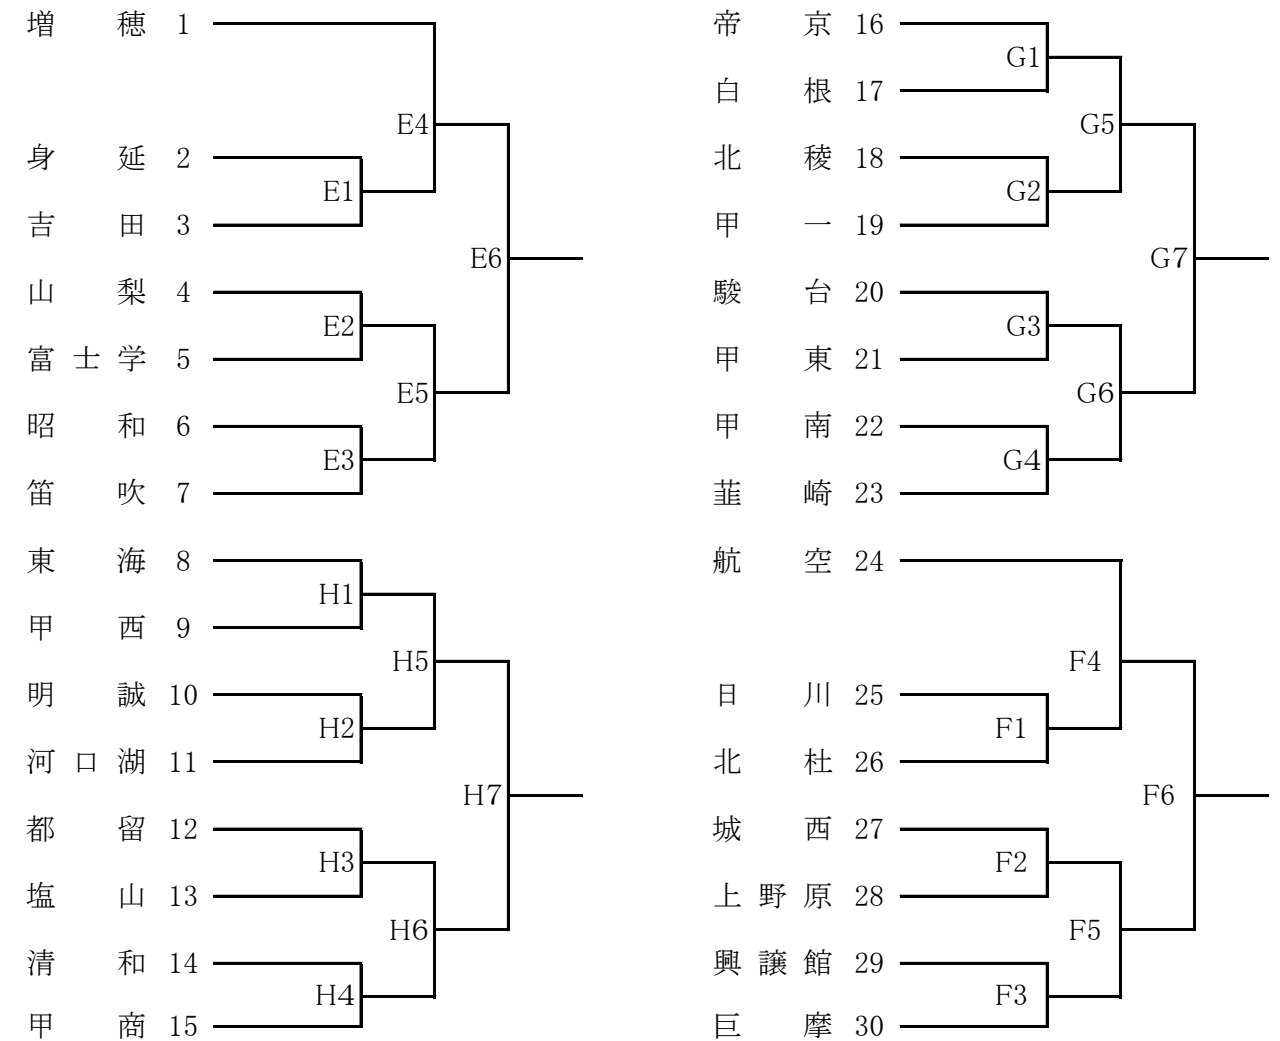

平成28年度  
秋山杯 兼 山梨県高等学校新人大会 組み合わせ表

( 男子 )

【男子】

( 女子 )

【女子】

**会場** 1日目[1月28日(土)]  
 A/D: 葦崎工業高校体育館 開館8:00  
 B/C: 日川高校トレーニングセンター 開館8:00

2日目[1月29日(日)]  
 1-4位リーグ: 小瀬スポーツ公園体育館 開館8:15  
 (会場設営のため8:00に各チーム5名の部員を派遣してください。)  
 5-8位リーグ: 葦崎工業高校体育館 開館8:00

**会場** 1日目[1月28日(土)]  
 E/H: 甲府商業高校体育館 開館8:00  
 F/G: 甲府城西高校体育館 開館8:00

2日目[1月29日(日)]  
 1-4位リーグ: 小瀬スポーツ公園体育館 開館8:15  
 (会場設営のため8:00に各チーム5名の部員を派遣してください。)  
 5-8位リーグ: 葦崎工業高校体育館 開館8:00