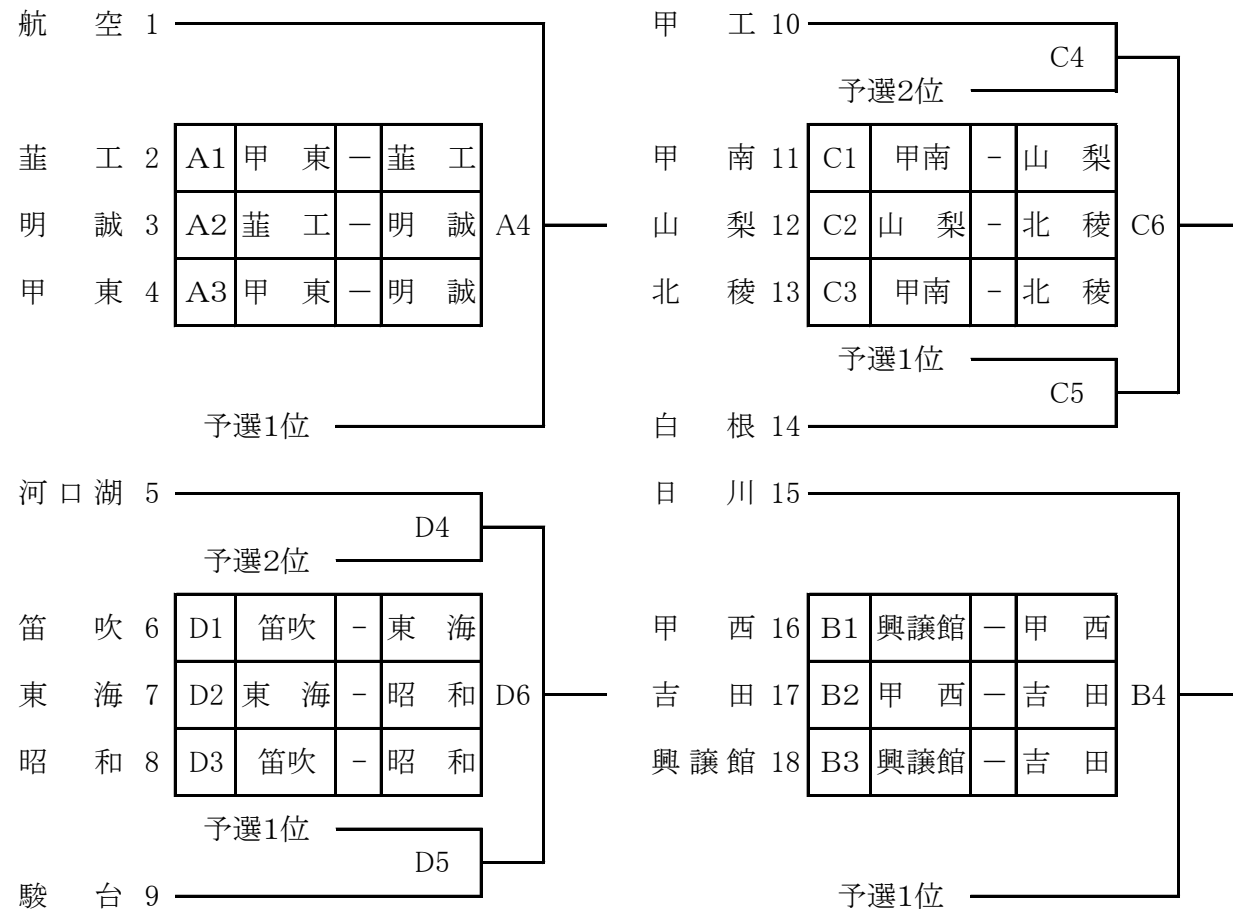

平成28年度  
秋山杯 兼 山梨県高等学校新人大会 組み合わせ表

( 男子 )

【男子】

( 女子 )

【女子】

**会場** 1日目[1月28日(土)]  
 A/D: 葦崎工業高校体育館 開館8:00  
 B/C: 日川高校トレーニングセンター 開館8:00

2日目[1月29日(日)]  
 1-4位リーグ: 小瀬スポーツ公園体育館 開館8:15  
 (会場設営のため8:00に各チーム5名の部員を派遣してください。)  
 5-8位リーグ: 葦崎工業高校体育館 開館8:00

**会場** 1日目[1月28日(土)]  
 E/H: 甲府商業高校体育館 開館8:00  
 F/G: 甲府城西高校体育館 開館8:00

2日目[1月29日(日)]  
 1-4位リーグ: 小瀬スポーツ公園体育館 開館8:15  
 (会場設営のため8:00に各チーム5名の部員を派遣してください。)  
 5-8位リーグ: 葦崎工業高校体育館 開館8:00