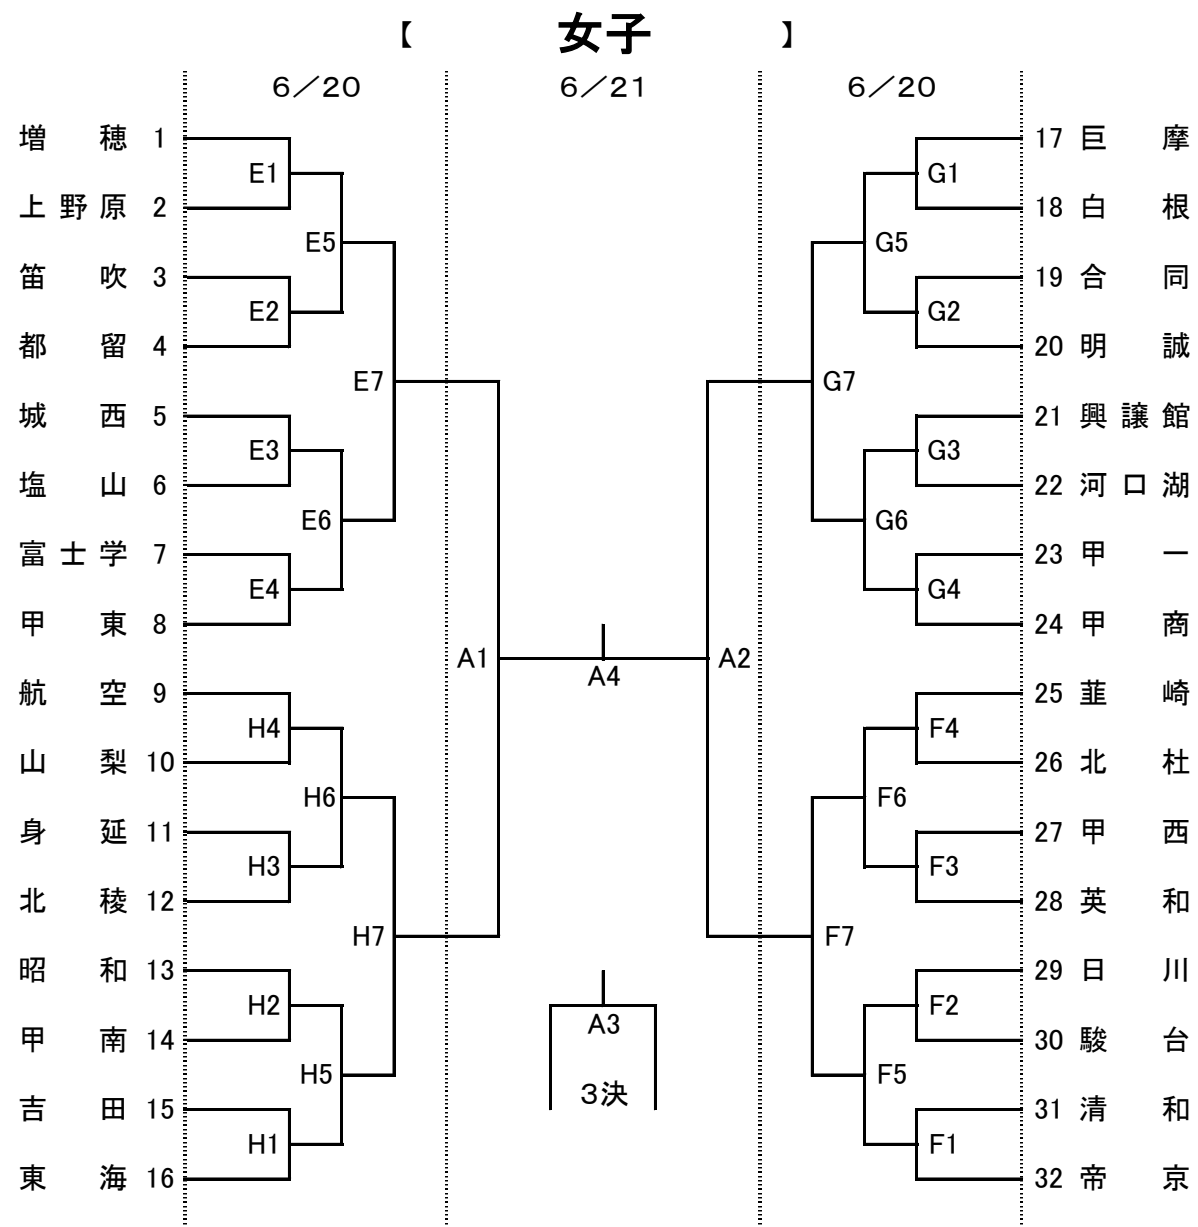

# 平成27年度 全国高等学校総合体育大会県予選会 兼 国民体育大会選考会

大会二日目 緑が丘体育館で試合をする学校は会場設営のために男女とも8:00にそれぞれ5名の部員を派遣して設営に当たって下さい。

【 男子 】

**会場 1日目[6月20日(土)]**  
 A・Cコート: 日川高校トレーニングセンター                      開館8:00  
 B・Dコート: 甲府工業高校体育館                                      開館8:00

**2日目[6月21日(日)]**  
 決勝・準決勝・3位決定戦: 緑が丘スポーツ公園体育館                      開館8:30  
 5~8位決定戦: 甲府城西高校体育館                                      開館8:00

【 女子 】

**会場 1日目[6月20日(土)]**  
 E・Hコート: 甲府城西高校体育館                                      開館8:00  
 F・Gコート: 巨摩高校体育館    開館8:00