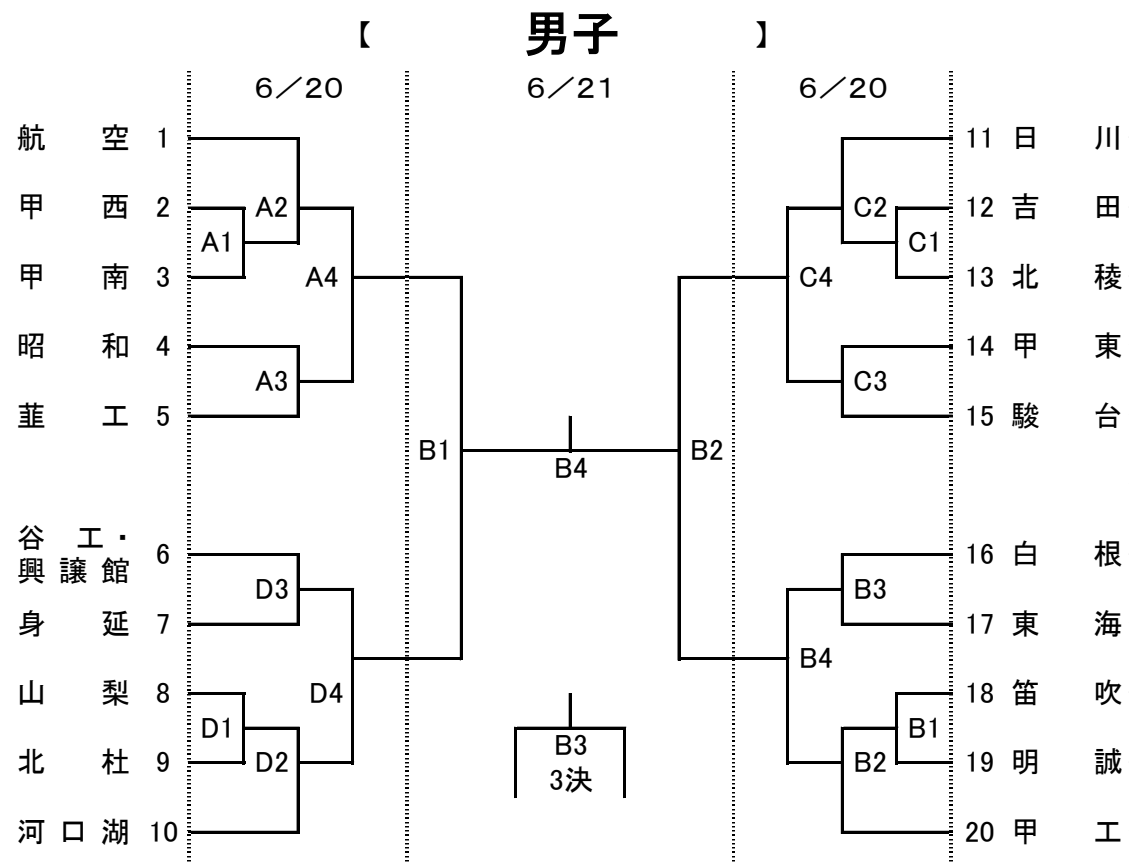

# 平成27年度 全国高等学校総合体育大会県予選会 兼 国民体育大会選考会

大会二日目 緑が丘体育館で試合をする学校は会場設営のために男女とも8:00にそれぞれ5名の部員を派遣して設営に当たって下さい。

【 男子 】

**会場 1日目[6月20日(土)]**  
 A・Cコート: 日川高校トレーニングセンター                      開館8:00  
 B・Dコート: 甲府工業高校体育館                                      開館8:00

**2日目[6月21日(日)]**  
 決勝・準決勝・3位決定戦: 緑が丘スポーツ公園体育館                      開館8:30  
 5~8位決定戦: 甲府城西高校体育館                                      開館8:00

【 女子 】

**会場 1日目[6月20日(土)]**  
 E・Hコート: 甲府城西高校体育館                                      開館8:00  
 F・Gコート: 巨摩高校体育館    開館8:00