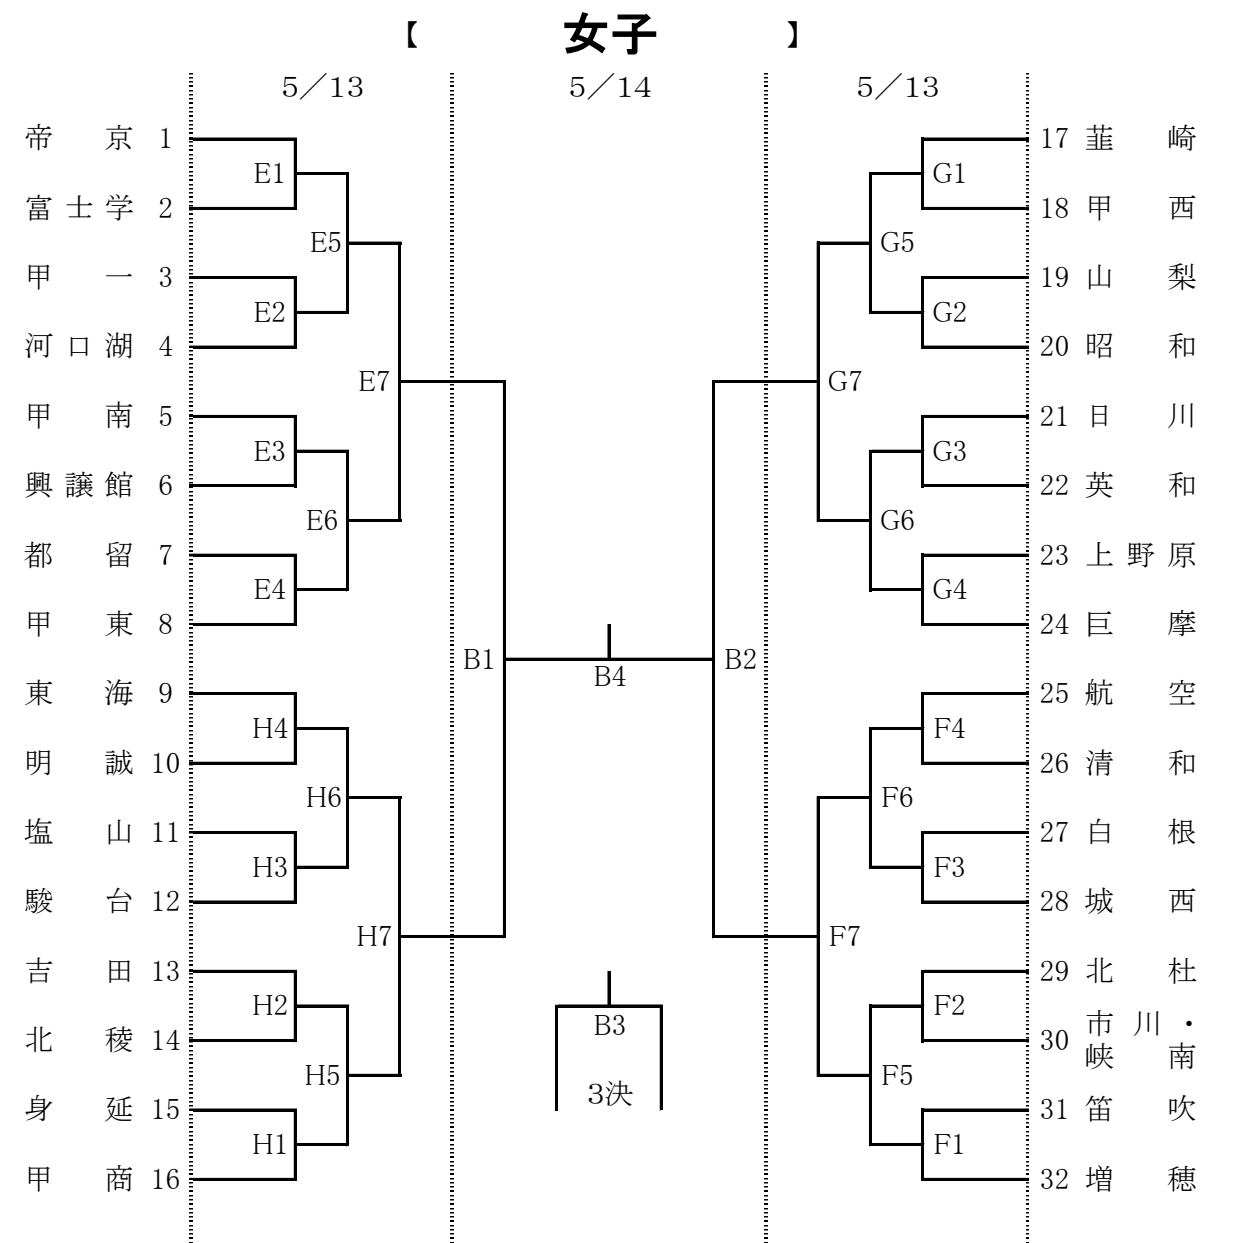

平成27年度 県高校総合体育大会 兼 関東バレーボール大会予選 組合せ表

大会二日目 一宮桃の里体育館で試合をする学校は会場設営のために男女とも8:30にそれぞれ5名の部員を派遣して設営に当たって下さい。

【 男子 】

会場 1日目[5月13日(水)]  
 A・Cコート: 甲府東高校体育館 開館8:00  
 B・Dコート: 甲府工業高校体育館 開館8:00

2日目[5月14日(木)]  
 決勝・準決勝・3位決定戦: いちのみや桃の里スポーツ公園体育館 開館8:30  
 5~8位決定戦: 甲府南高校体育館 開館8:00

【 女子 】

会場 1日目[5月13日(水)]  
 E・G コート: 甲府南高校体育館 開館8:00  
 F・H コート: 甲府城西高校体育館 開館8:00

2日目[5月14日(木)]  
 決勝・準決勝・3位決定戦: いちのみや桃の里スポーツ公園体育館 開館8:30  
 5~8位決定戦: 甲府南高校体育館 開館8:00