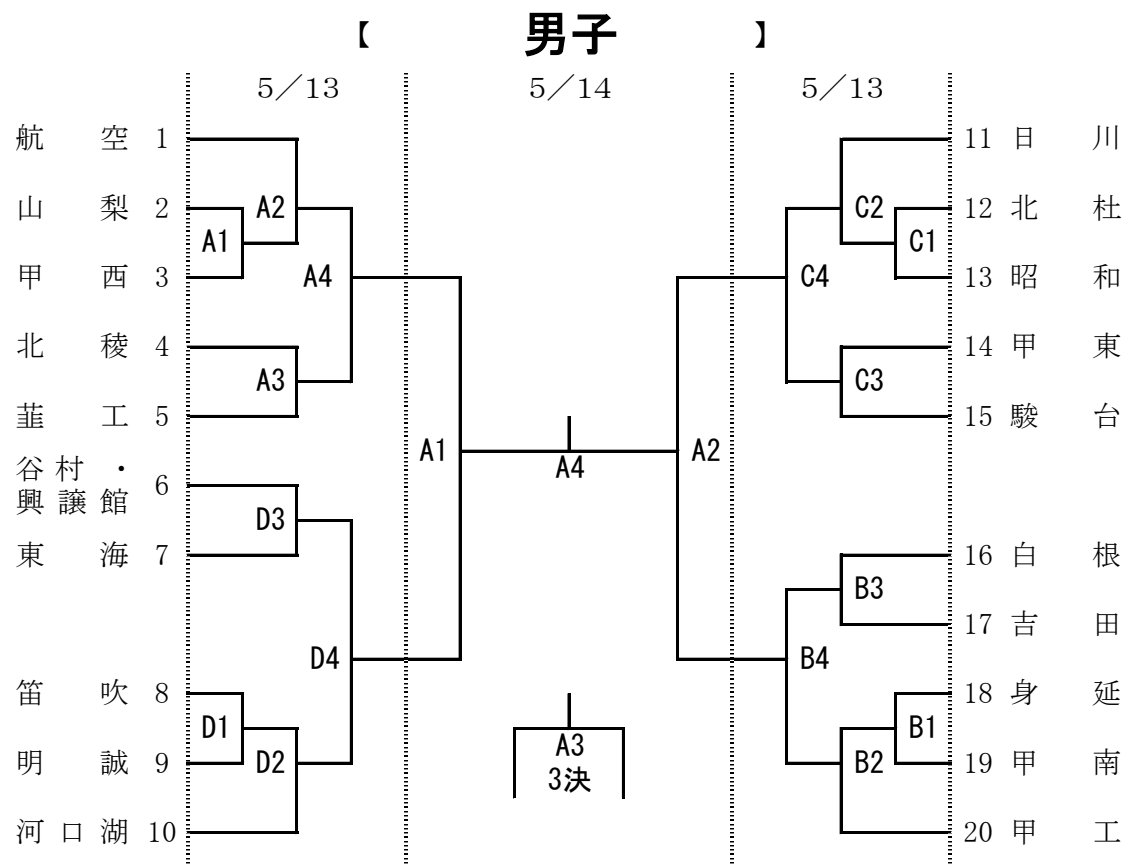

平成27年度 県高校総合体育大会 兼 関東バレーボール大会予選 組合せ表

大会二日目 一宮桃の里体育館で試合をする学校は会場設営のために男女とも8:30にそれぞれ5名の部員を派遣して設営に当たって下さい。

【 男子 】

会場 1日目[5月13日(水)]  
 A・Cコート: 甲府東高校体育館 開館8:00  
 B・Dコート: 甲府工業高校体育館 開館8:00

2日目[5月14日(木)]  
 決勝・準決勝・3位決定戦: いちのみや桃の里スポーツ公園体育館 開館8:30  
 5~8位決定戦: 甲府南高校体育館 開館8:00

【 女子 】

会場 1日目[5月13日(水)]  
 E・G コート: 甲府南高校体育館 開館8:00  
 F・H コート: 甲府城西高校体育館 開館8:00

2日目[5月14日(木)]  
 決勝・準決勝・3位決定戦: いちのみや桃の里スポーツ公園体育館 開館8:30  
 5~8位決定戦: 甲府南高校体育館 開館8:00