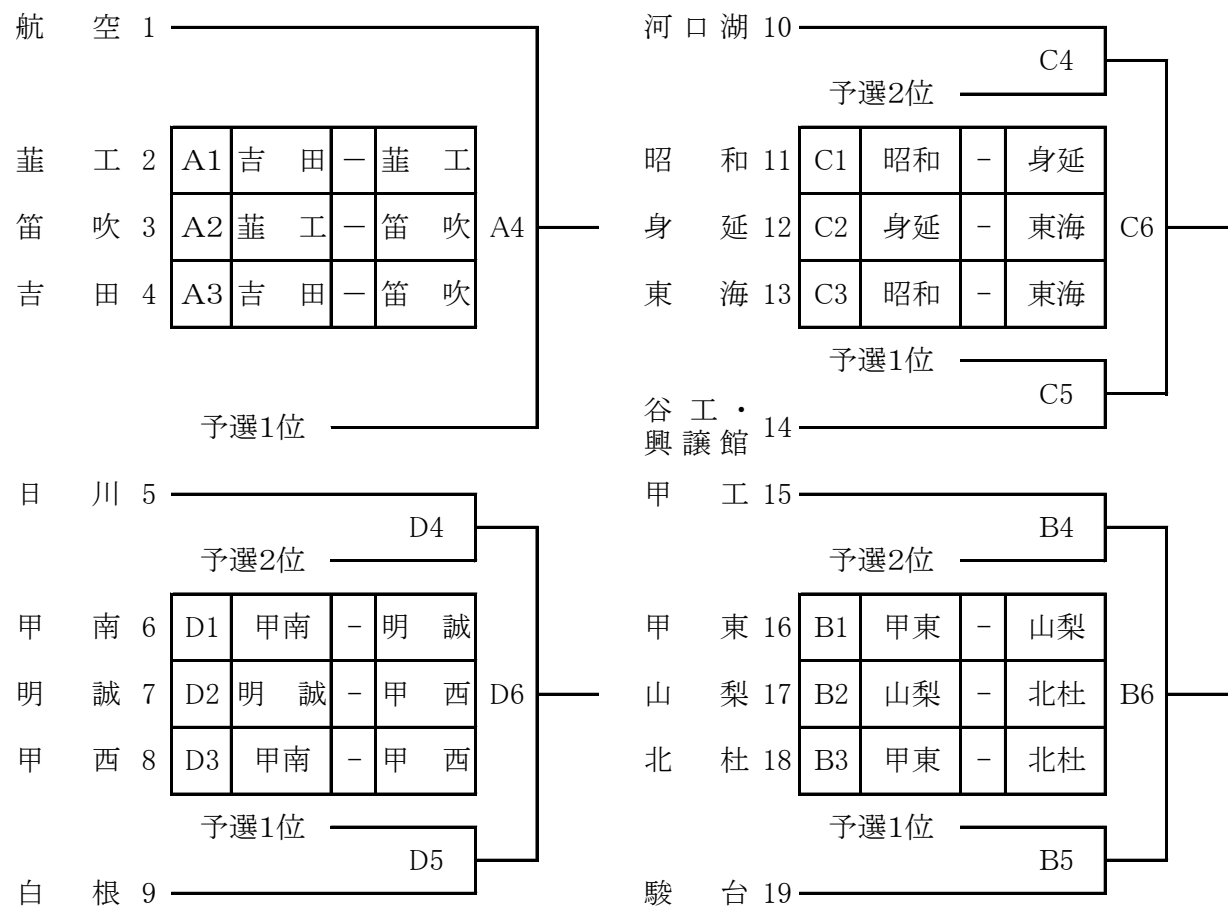

平成26年度

秋山杯 兼 山梨県高等学校新人大会 組み合わせ表

(男子)

【男子】

会場 1日目[1月31日(土)]
 A/D: 韮崎工業高校体育館 開館8:00
 B/C: 甲府東高校体育館 開館8:00
 2日目[2月1日(日)]
 男子リーグ: 韮崎工業高校体育館 開館8:00

(女子)

* 合同 = 甲府西・市川・峡南

【女子】

会場 1日目[1月31日(土)]
 E/G: 甲府城西高校体育館 開館8:00
 F/H: 甲府商業高校体育館 開館8:00
 2日目[2月1日(日)]
 女子リーグ: いちのみや桃の里スポーツ公園体育館 開館8:30
 (会場設営のため8:30に各チーム5名の部員を派遣して設営に当たってください。)