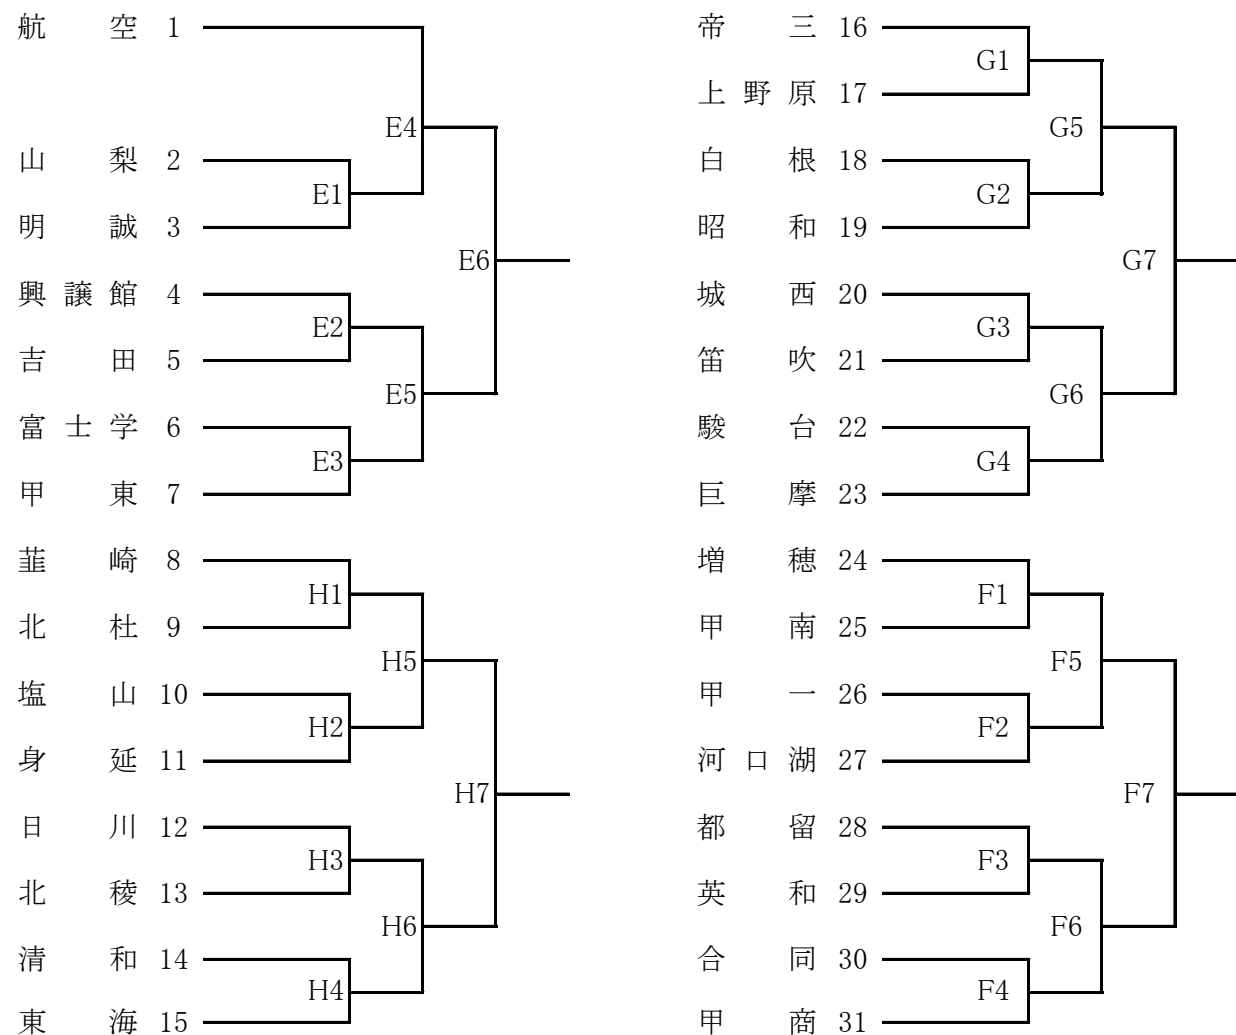

平成26年度

秋山杯 兼 山梨県高等学校新人大会 組み合わせ表

(男子)

【男子】

会場 1日目[1月31日(土)]
 A/D: 韮崎工業高校体育館 開館8:00
 B/C: 甲府東高校体育館 開館8:00
 2日目[2月1日(日)]
 男子リーグ: 韮崎工業高校体育館 開館8:00

(女子)

* 合同 = 甲府西・市川・峡南

【女子】

会場 1日目[1月31日(土)]
 E/G: 甲府城西高校体育館 開館8:00
 F/H: 甲府商業高校体育館 開館8:00
 2日目[2月1日(日)]
 女子リーグ: いちのみや桃の里スポーツ公園体育館 開館8:30
 (会場設営のため8:30に各チーム5名の部員を派遣して設営に当たってください。)