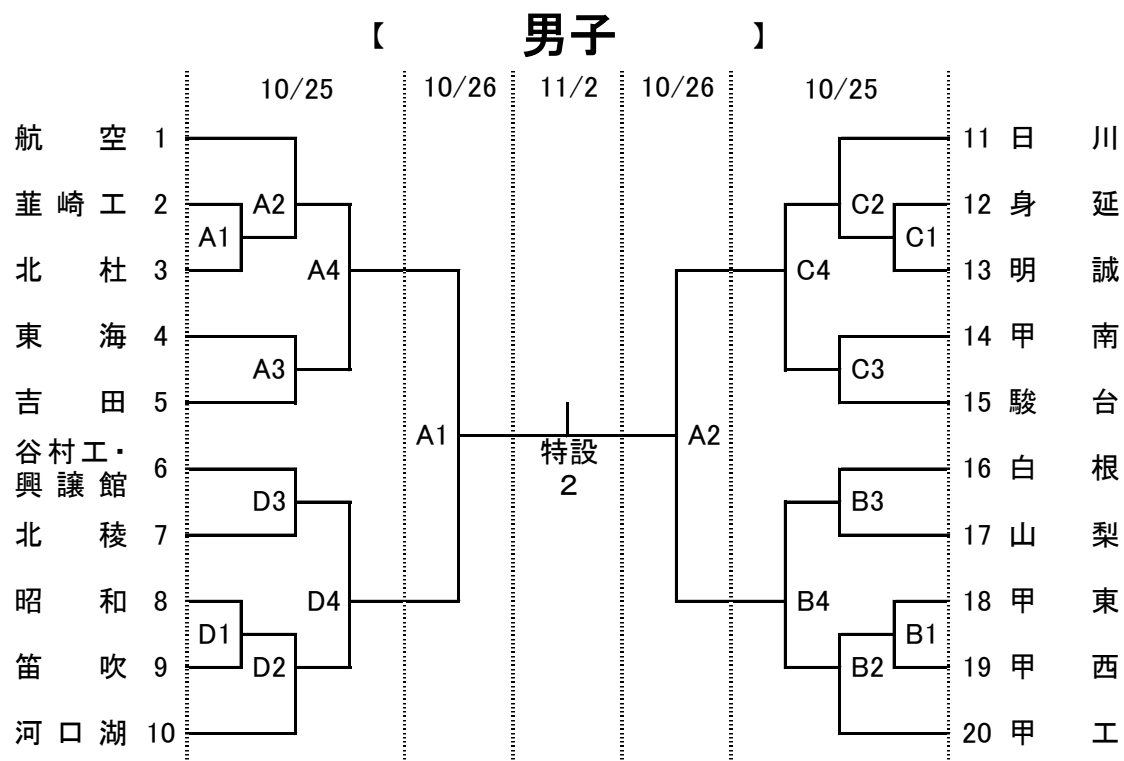

平成26年度 第67回全日本バレーボール高等学校選手権大会 山梨県予選

大会二日目 小瀬武道館で試合をする学校は会場設営のためにそれぞれ5名の部員を派遣して設営に当たって下さい。

会場 1日目[10月25日(土)]
 A・Cコート: 日川高校トレセン 開館8:00
 B・Dコート: 甲府工業高校体育館 開館8:00

2日目[10月26日(日)]
 準決勝・3位決定戦: 小瀬武道館 開館8:00
 5~8位順位決定戦: 甲府東高校体育館 開館8:00

3日目[11月2日(日)]
 決勝戦: 甲斐市敷島体育館 開館8:00

会場 1日目[10月25日(土)]
 E・Hコート: 甲府東高校体育館 開館8:00
 F・Gコート: 笛吹高校体育館 開館8:00

2日目[10月26日(日)]
 準決勝・3位決定戦: 小瀬武道館 開館8:00
 5~8位順位決定戦: 甲府東高校体育館 開館8:00

3日目[11月2日(日)]
 決勝戦: 甲斐市敷島体育館 開館8:00