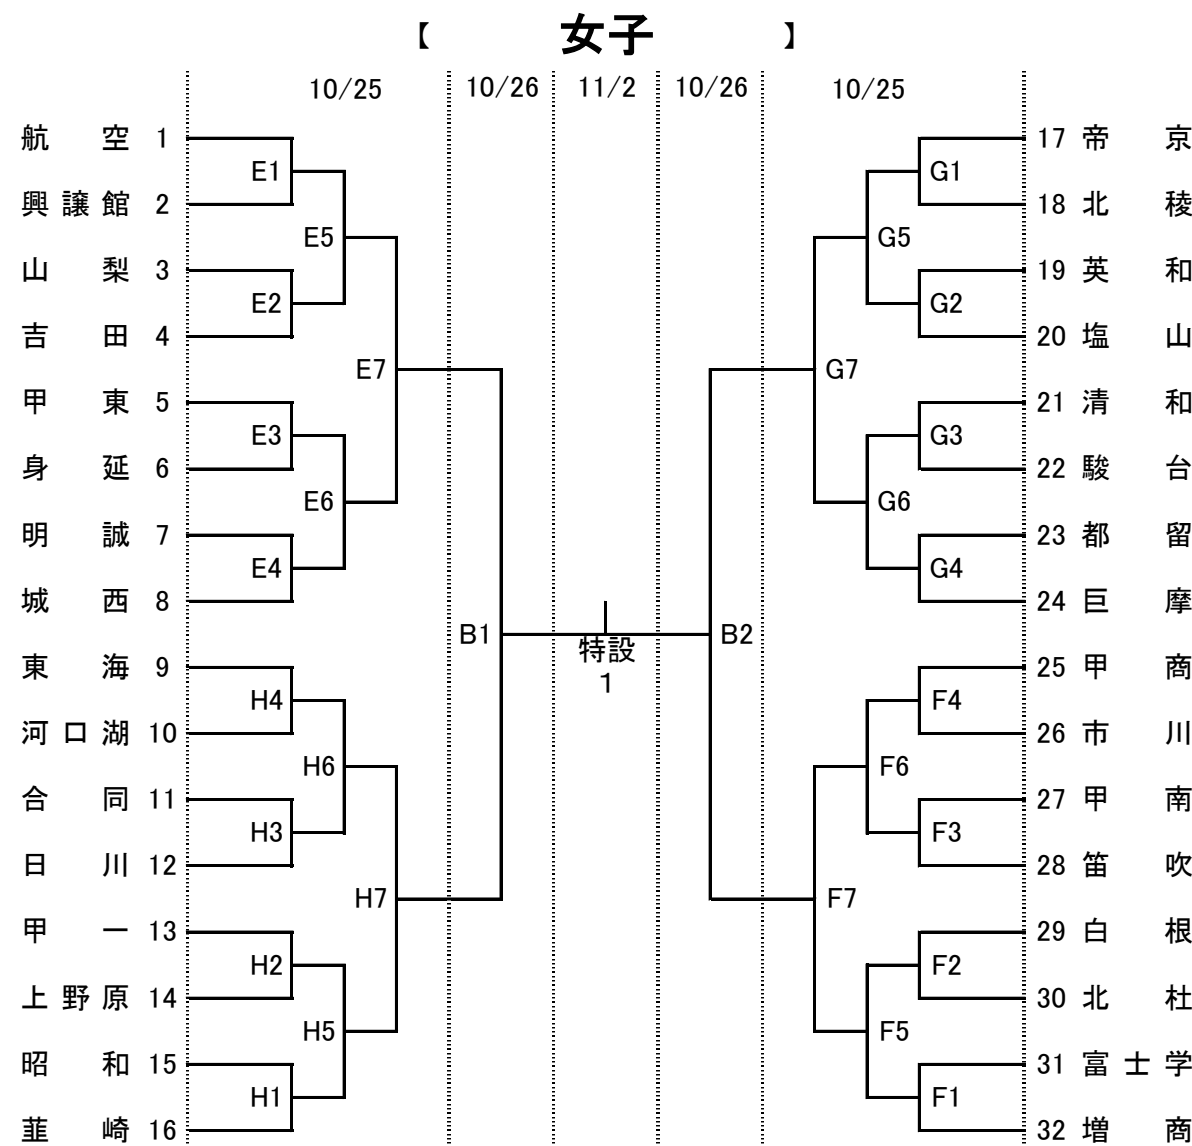

平成26年度 第67回全日本バレーボール高等学校選手権大会 山梨県予選

大会二日目 小瀬武道館で試合をする学校は会場設営のためにそれぞれ5名の部員を派遣して設営に当たって下さい。

会場 1日目[10月25日(土)]
 A・Cコート: 日川高校トレセン 開館8:00
 B・Dコート: 甲府工業高校体育館 開館8:00

2日目[10月26日(日)]
 準決勝・3位決定戦: 小瀬武道館 開館8:00
 5~8位順位決定戦: 甲府東高校体育館 開館8:00

3日目[11月2日(日)]
 決勝戦: 甲斐市敷島体育館 開館8:00

会場 1日目[10月25日(土)]
 E・Hコート: 甲府東高校体育館 開館8:00
 F・Gコート: 笛吹高校体育館 開館8:00

2日目[10月26日(日)]
 準決勝・3位決定戦: 小瀬武道館 開館8:00
 5~8位順位決定戦: 甲府東高校体育館 開館8:00

3日目[11月2日(日)]
 決勝戦: 甲斐市敷島体育館 開館8:00