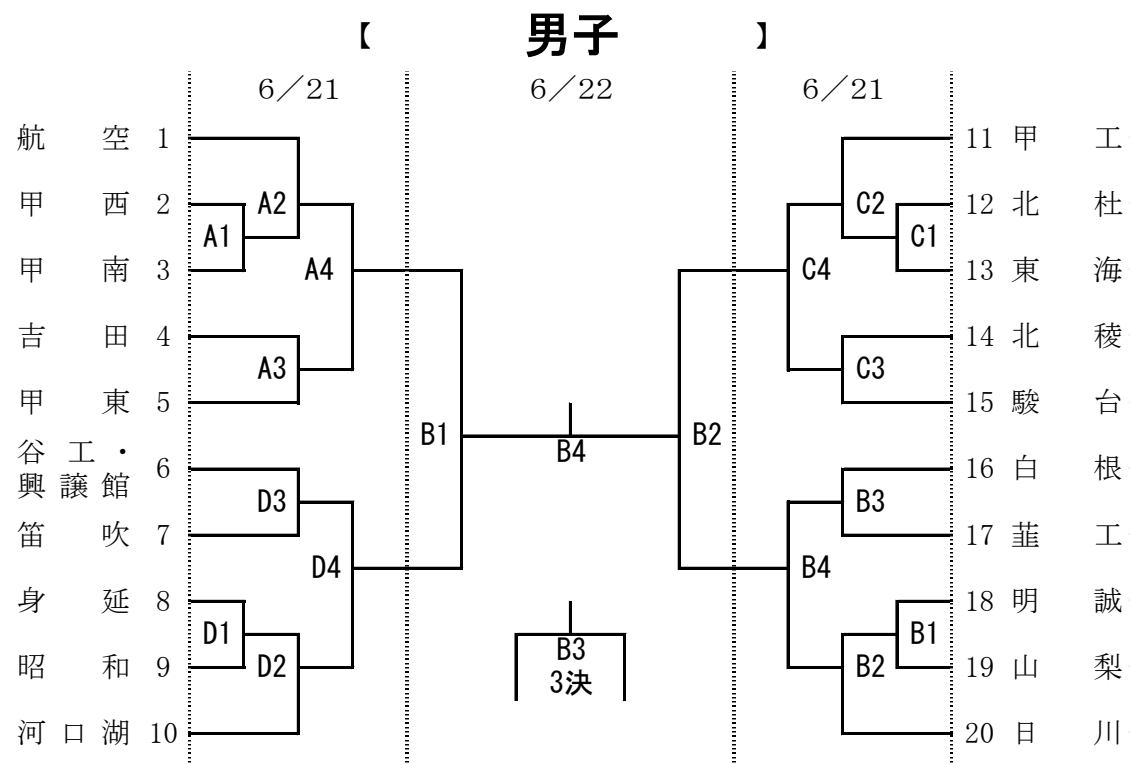

全国高等学校総合体育大会県予選会 兼 国民体育大会選考会

大会二日目 緑が丘体育館で試合をする学校は会場設営のために  
男女とも8:00にそれぞれ5名の部員を派遣して設営に当たって下さい。

【 男子 】

会場 1日目[6月21日(土)]  
 A・Cコート: 甲府工業高校体育館 開館8:00  
 B・Dコート: 日川高校トレーニングセンター 開館8:00

2日目[6月22日(日)]  
 決勝・準決勝・3位決定戦: 緑が丘体育館 開館8:30  
 5~8位決定戦: 甲府城西高校体育館 開館8:00

【 女子 】

会場 1日目[6月21日(土)]  
 E・G コート: 甲府城西高校体育館 開館8:00  
 F・H コート: 巨摩高校体育館 開館8:00

2日目[6月22日(日)]  
 決勝・準決勝・3位決定戦: 緑が丘体育館 開館8:30  
 5~8位決定戦: 甲府城西高校体育館 開館8:00