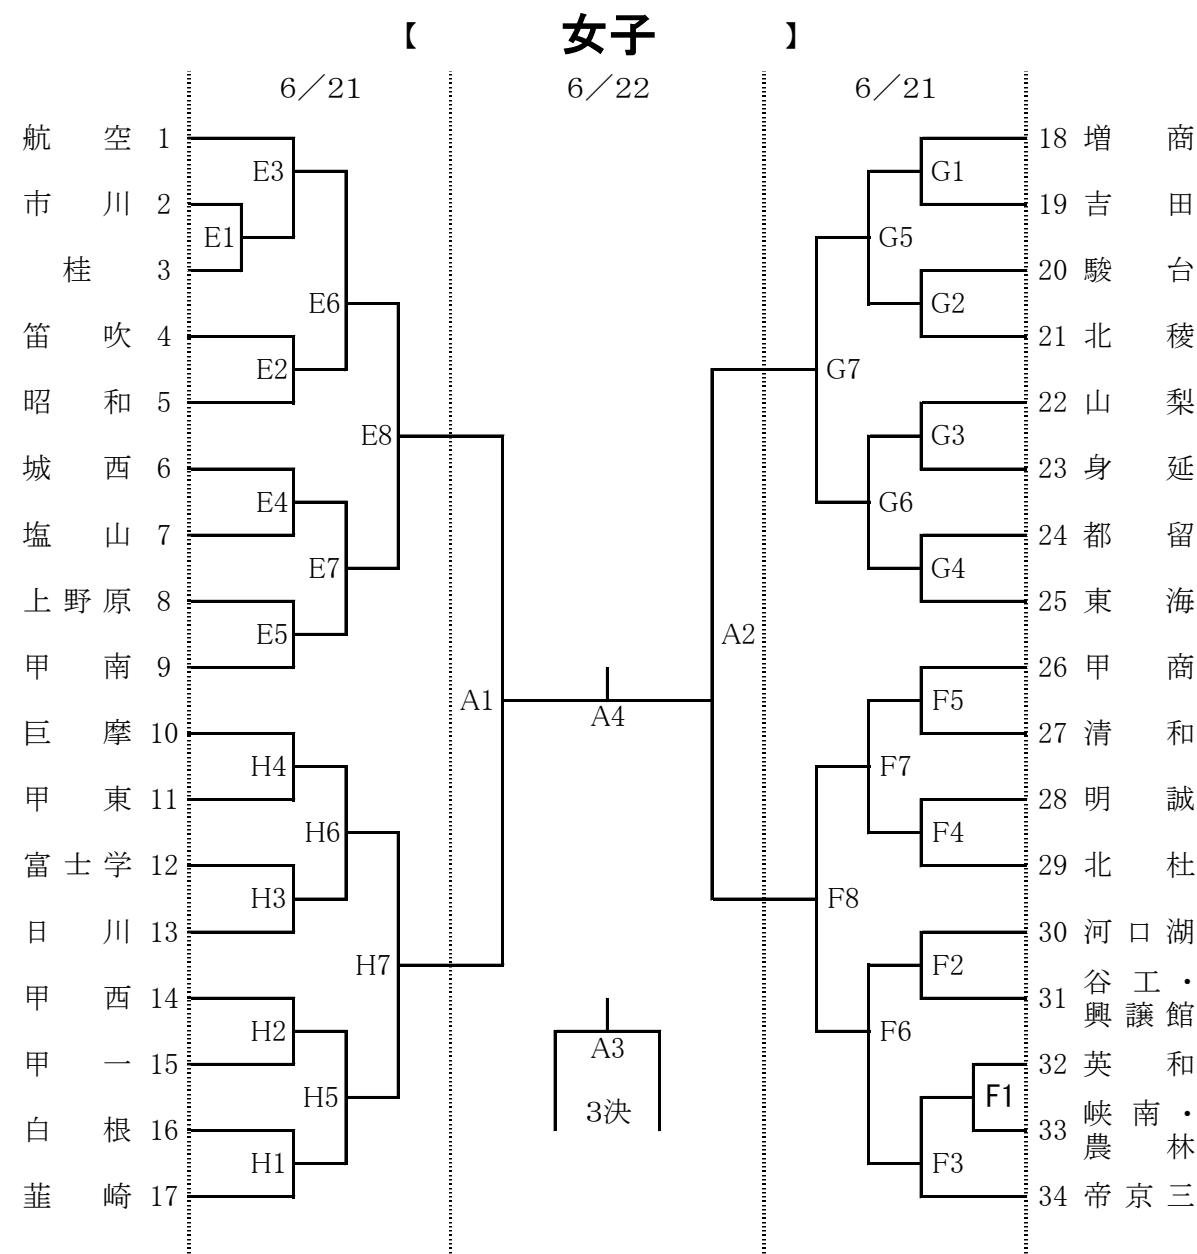

全国高等学校総合体育大会県予選会 兼 国民体育大会選考会

大会二日目 緑が丘体育館で試合をする学校は会場設営のために  
男女とも8:00にそれぞれ5名の部員を派遣して設営に当たって下さい。

【 男子 】

会場 1日目[6月21日(土)]  
 A・Cコート: 甲府工業高校体育館 開館8:00  
 B・Dコート: 日川高校トレーニングセンター 開館8:00

2日目[6月22日(日)]  
 決勝・準決勝・3位決定戦: 緑が丘体育館 開館8:30  
 5~8位決定戦: 甲府城西高校体育館 開館8:00

【 女子 】

会場 1日目[6月21日(土)]  
 E・G コート: 甲府城西高校体育館 開館8:00  
 F・H コート: 巨摩高校体育館 開館8:00

2日目[6月22日(日)]  
 決勝・準決勝・3位決定戦: 緑が丘体育館 開館8:30  
 5~8位決定戦: 甲府城西高校体育館 開館8:00