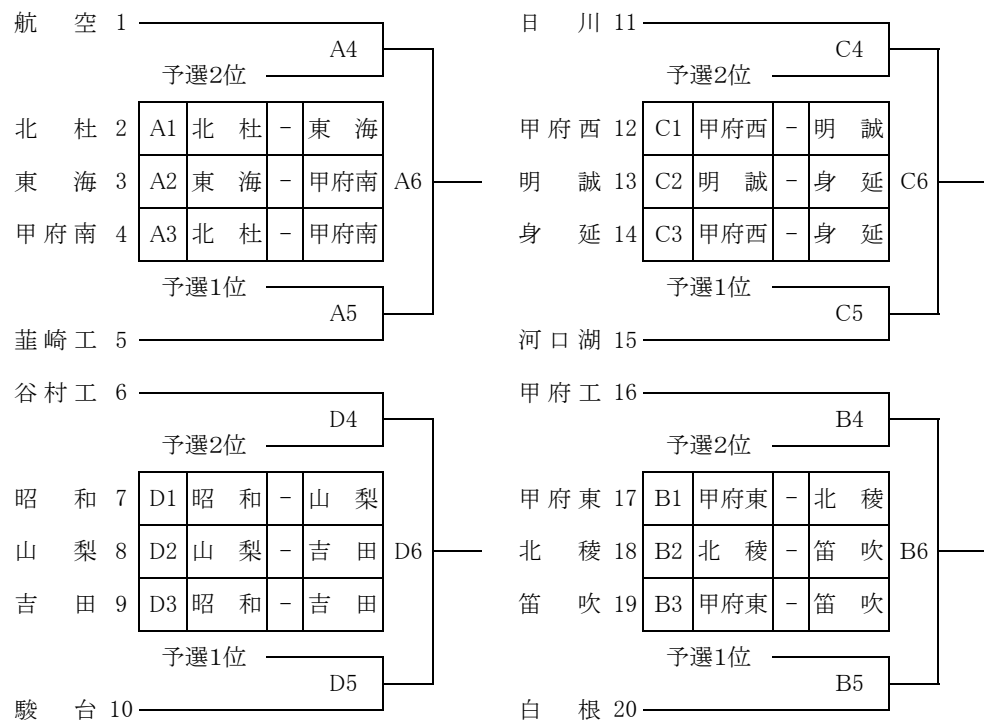

秋山杯 兼 高校新人大会 組み合わせ表

(男子)

(女子)

【男子】

会場	1日目[2月8日(土)]	
A/D: 葦崎工業高校体育館		開館8:00
B/C: 甲府東高校体育館		開館8:00
	2日目[2月9日(日)]	
男子リーグ: 葦崎工業高校体育館		開館8:00

【女子】

会場	1日目[2月8日(土)]	
E/G: 山梨高校体育館		開館8:00
F/H: 甲府城西高校体育館		開館8:00
	2日目[2月9日(日)]	
女子リーグ: 一宮桃の里体育館		開館8:30(会場設営終了後)
(会場設営のため 8:30 に各チーム5名の部員を派遣して設営に当たってください。)		