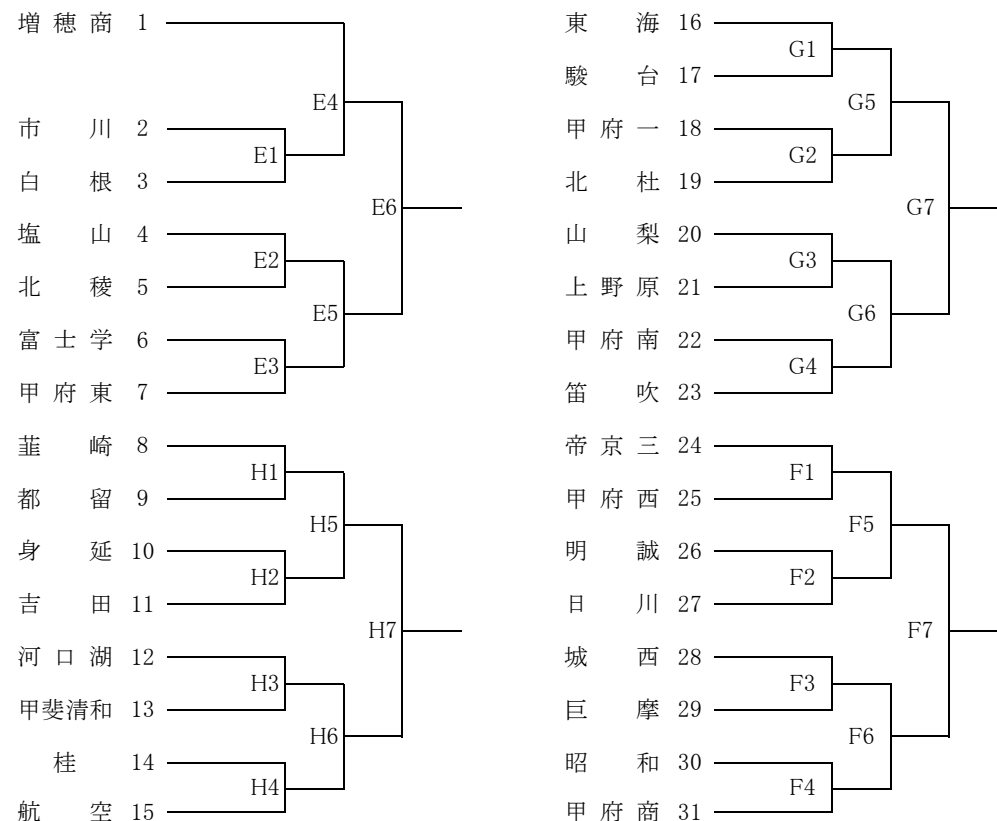

秋山杯 兼 高校新人大会 組み合わせ表

(男子)

(女子)

【男子】

会場	1日目[2月8日(土)]	
A/D: 葦崎工業高校体育館		開館8:00
B/C: 甲府東高校体育館		開館8:00
	2日目[2月9日(日)]	
男子リーグ: 葦崎工業高校体育館		開館8:00

【女子】

会場	1日目[2月8日(土)]	
E/G: 山梨高校体育館		開館8:00
F/H: 甲府城西高校体育館		開館8:00
	2日目[2月9日(日)]	
女子リーグ: 一宮桃の里体育館		開館8:30(会場設営終了後)
(会場設営のため 8:30 に各チーム5名の部員を派遣して設営に当たってください。)		