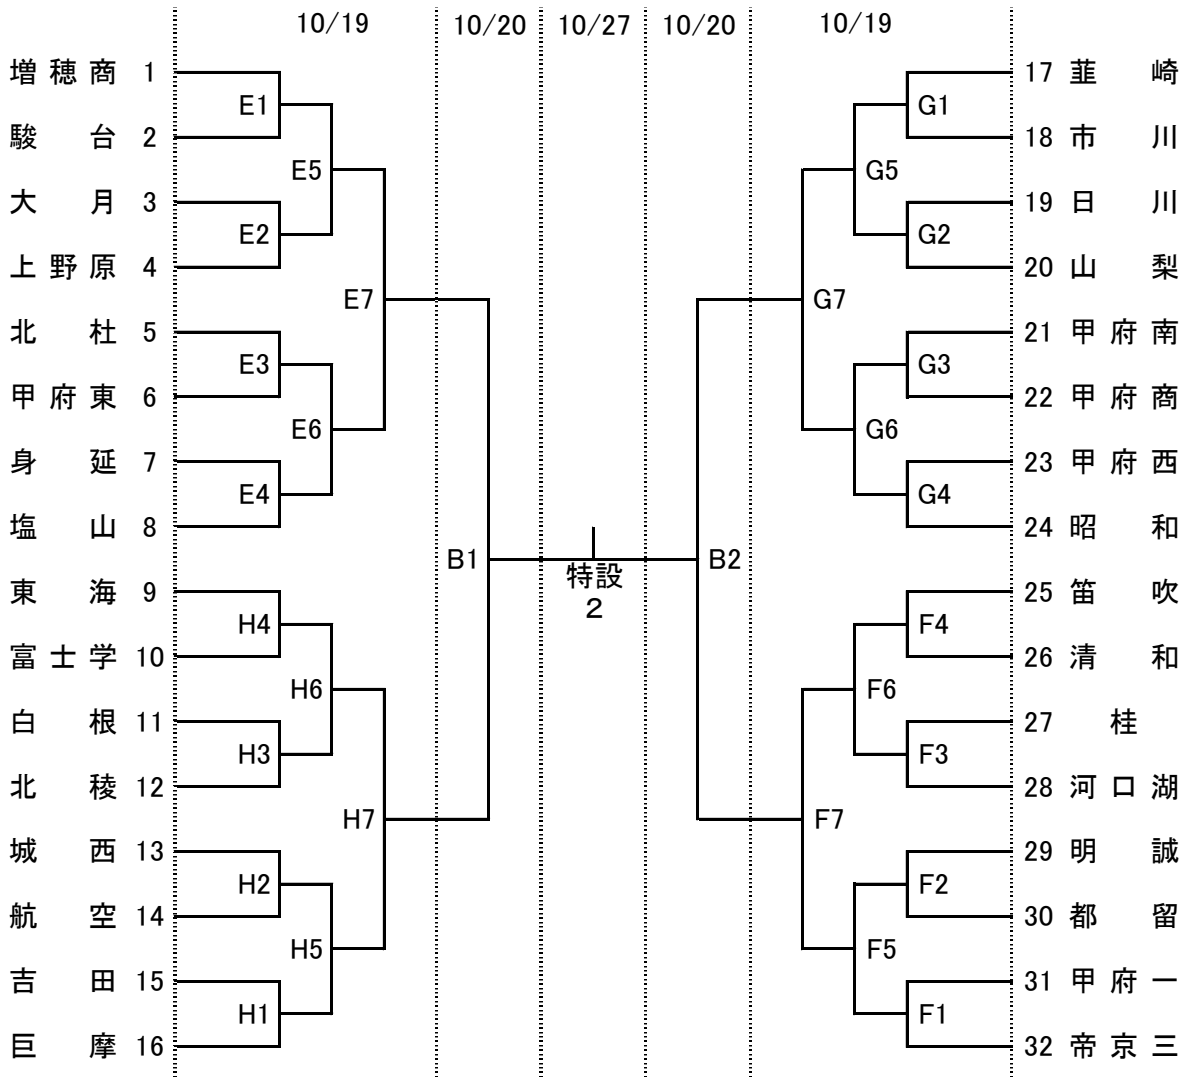

平成25年度

第66回全日本バレーボール高等学校選手権大会 山梨県予選

【 女子 】

大会二日目 一宮桃の里で試合をする学校は会場設営のために
それぞれ5名の部員を派遣して設営に当たって下さい。

会場 1日目[10月19日(土)]

E・Hコート: 塩山高校体育館

F・Gコート: 笛吹高校体育館

開館8:00

開館8:00

2日目[10月20日(日)]

準決勝・3位決定戦: 一宮桃の里体育館

5~8位順位決定戦: 日川高校トレセン

開館8:00

開館8:00

3日目[10月27日(日)]

決勝戦: 小瀬武道館

開館8:00