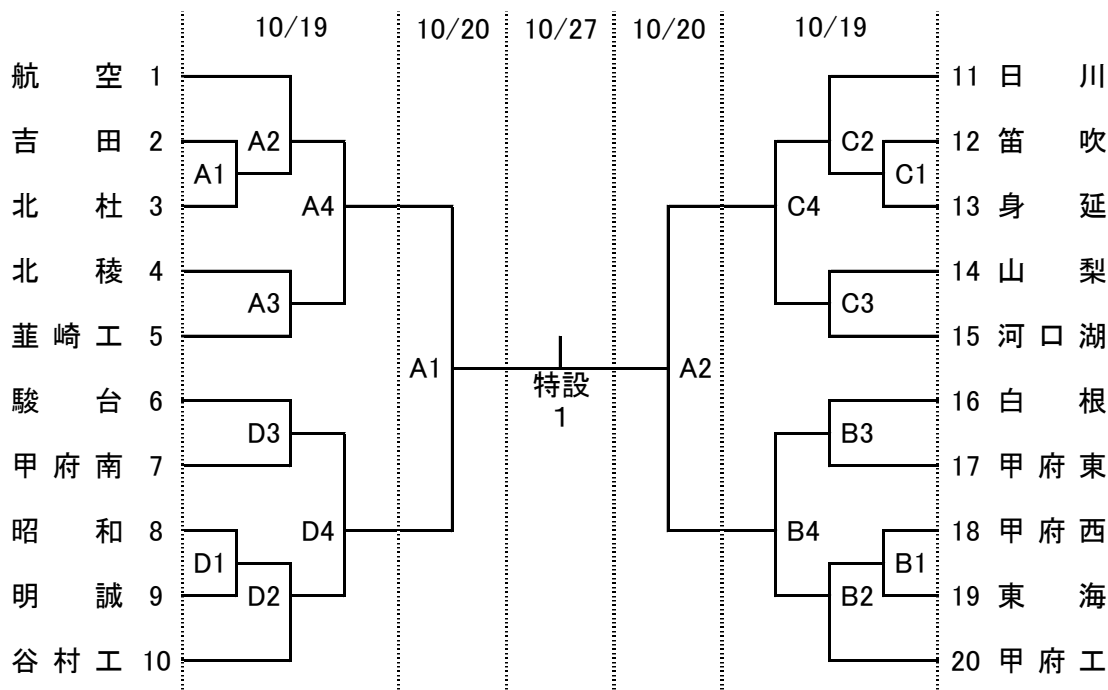

平成25年度

第66回全日本バレーボール高等学校選手権大会 山梨県予選

【 男子 】

大会二日目 一宮桃の里で試合をする学校は会場設営のためにそれぞれ5名の部員を派遣して設営に当たって下さい。

**会場** 1日目[10月19日(土)]  
 A・Cコート: 日川高校トレセン 開館8:00  
 B・Dコート: 甲府工業高校体育館 開館8:00

2日目[10月20日(日)]  
 準決勝・3位決定戦: 一宮桃の里体育館 開館8:00  
 5~8位順位決定戦: 日川高校トレセン 開館8:00

3日目[10月27日(日)]  
 決勝戦: 小瀬武道館 開館8:00