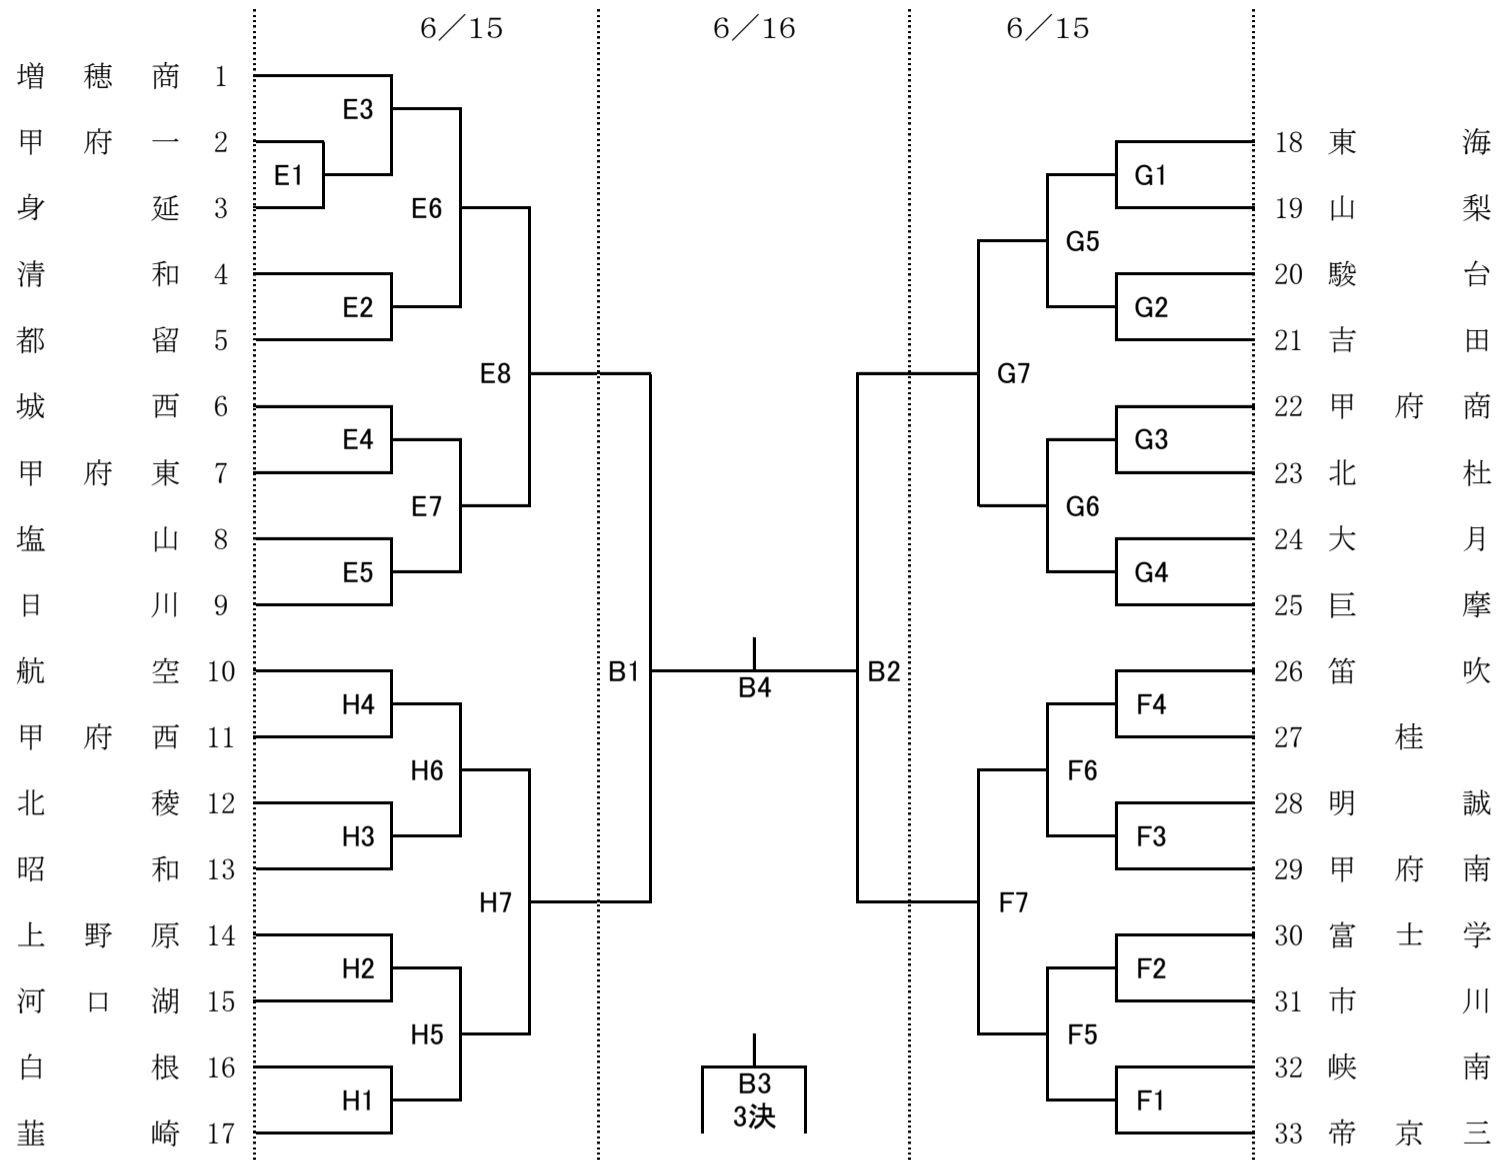

平成25年度

全国高等学校総合体育大会県予選会 兼 国民体育大会選考会

【 女子 】

大会二日目山梨市民体育館で試合をする学校は会場設営のために男女とも8:00にそれぞれ5名の部員を派遣して設営に当たって下さい。
役員・学校マイクロバス等の駐車場は『軽スポーツ広場』へお願いします。

【 女子 】

会場 1日目[6月15日(土)]

E・Hコート: 甲府城西高校体育館

開館8:00

F・Gコート: 巨摩高校体育館

開館8:00

2日目[6月16日(日)]

決勝・準決勝・3位決定戦: 山梨市民体育館

開館8:30

5~8位決定戦: 甲府城西高校体育館

開館8:00