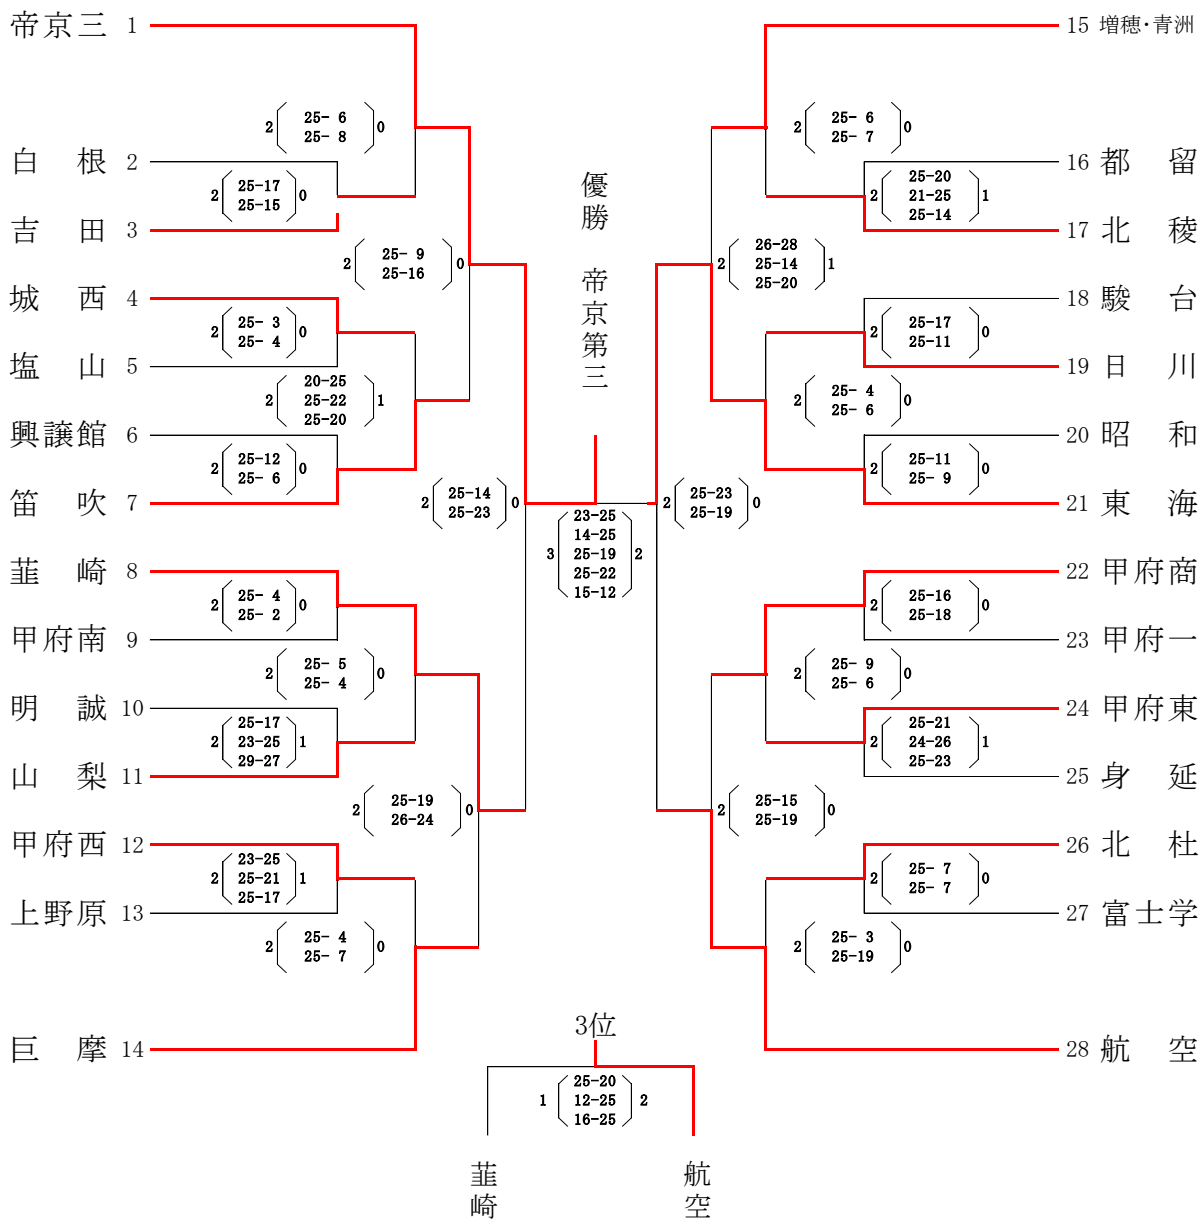

春の高校バレー 第73回全日本バレーボール高等学校選手権大会 山梨県予選結果

期 日 令和2年10月17日(土)・18日(日)・25日(日)

会 場 小瀬スポーツ公園体育館・櫛形総合体育館・都留興讓館高校・日川高校TC・巨摩高校・笛吹高校

参加校 女子 28校

※5位～8位決定戦は二日目の結果をご覧ください