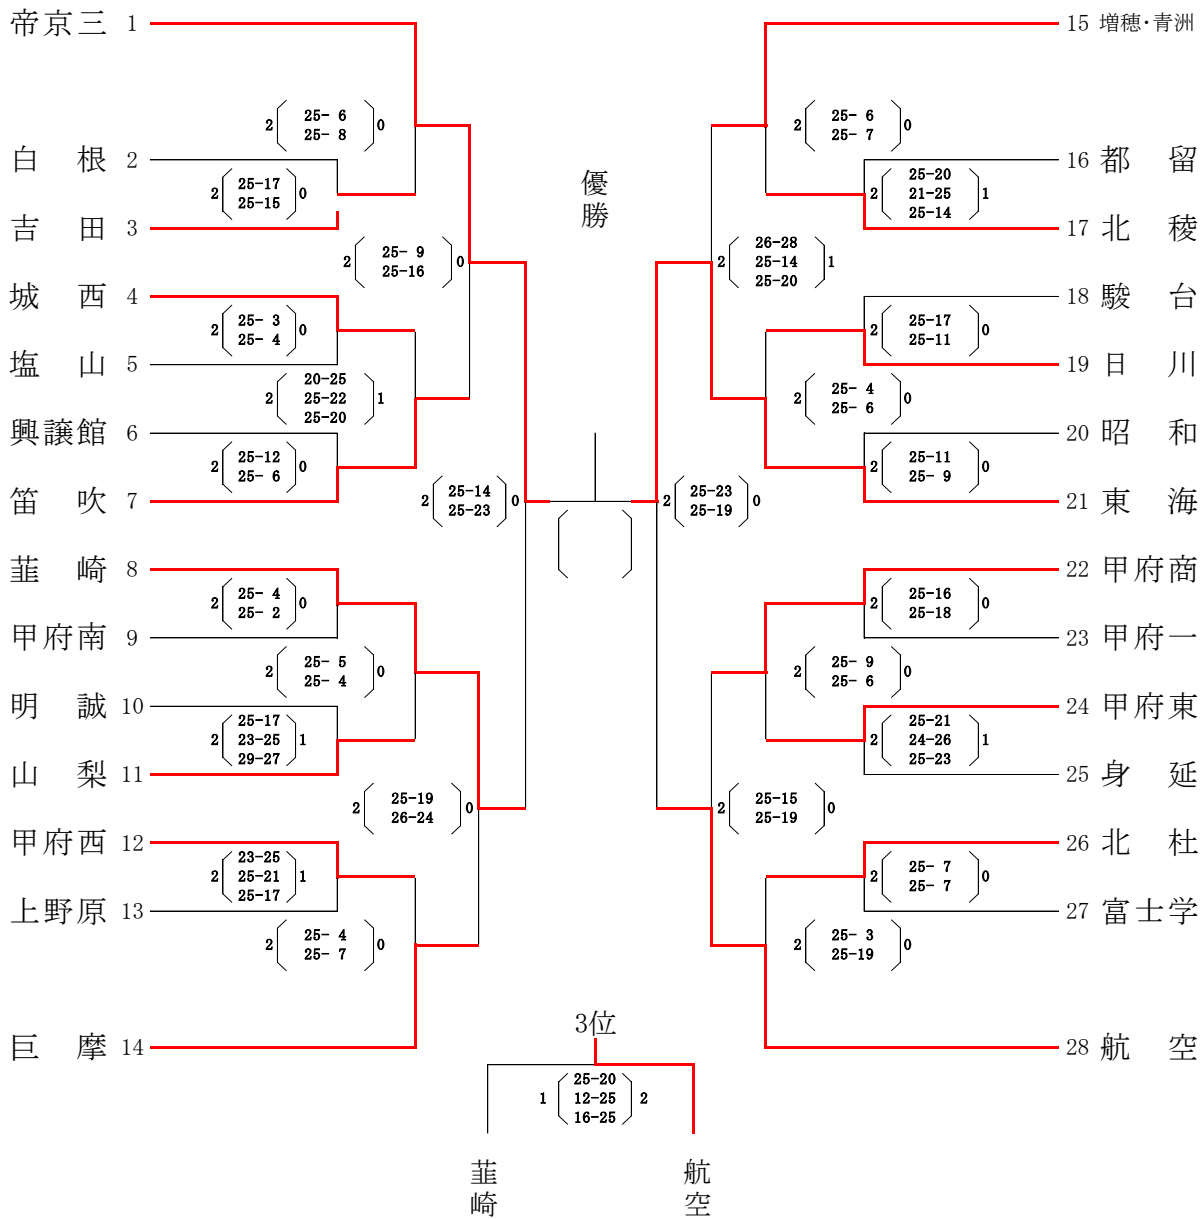

春の高校バレー 第73回全日本バレーボール高等学校選手権大会 山梨県予選結果

期 日 令和2年10月17日(土)・18日(日)・25日(日)

会 場 小瀬スポーツ公園体育館・楡形総合体育館・都留興譲館高校・日川高校TC・巨摩高校・笛吹高校

参加校 女子 28校

※5位～8位決定戦は二日目の結果をご覧ください