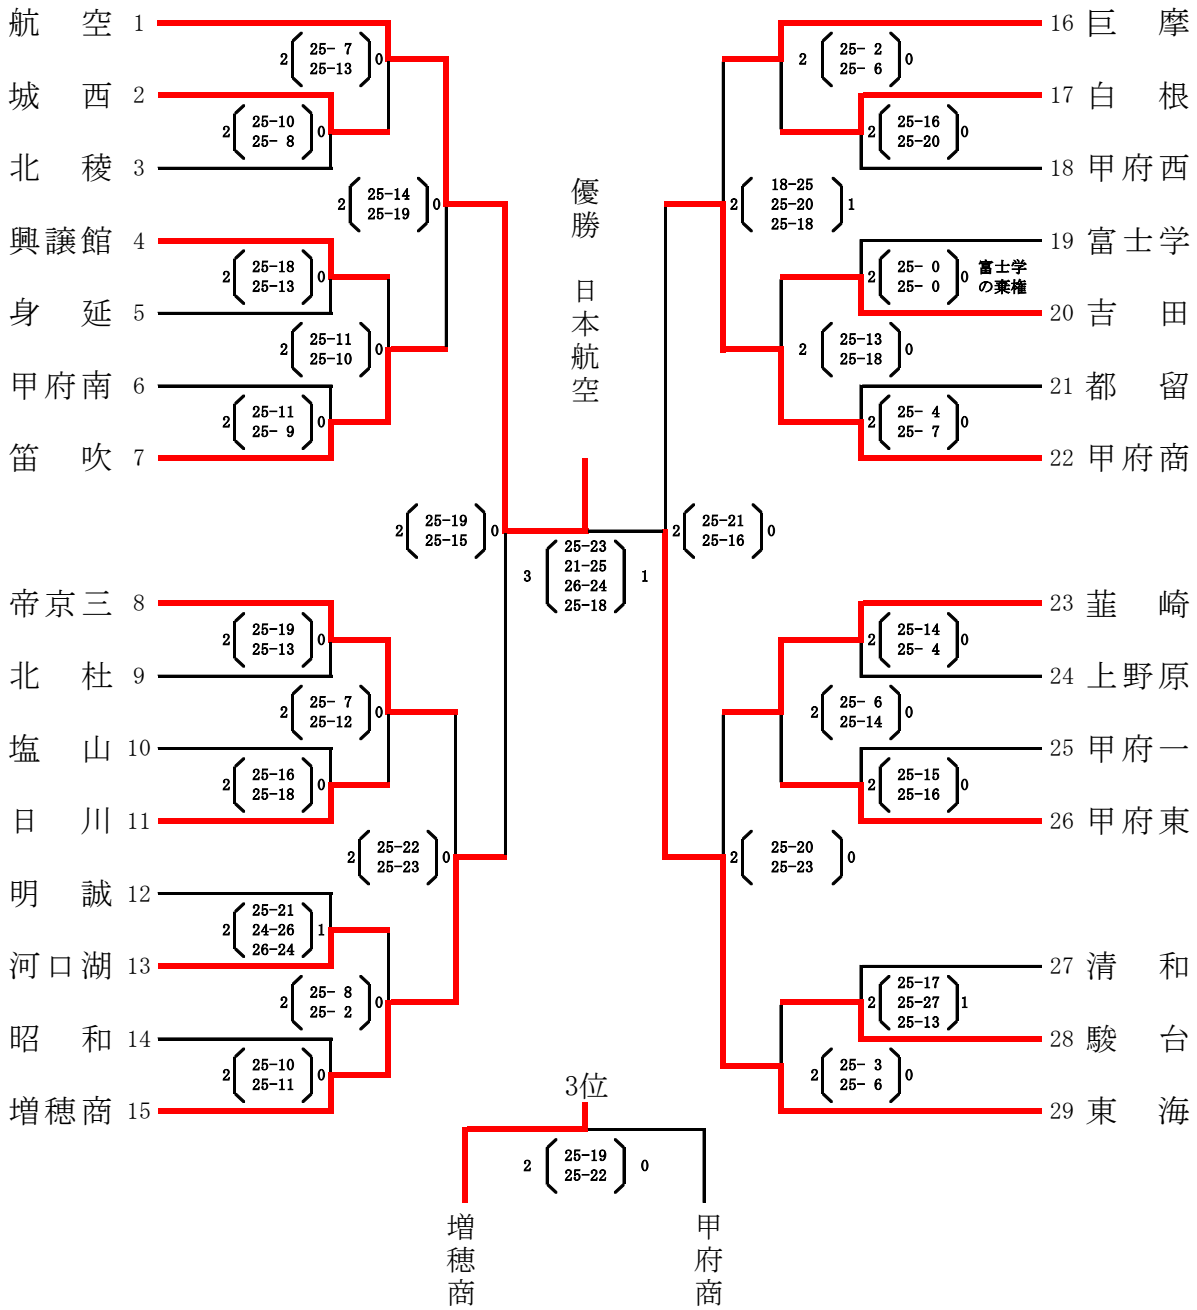

第71回全日本バレーボール高等学校選手権大会 山梨県予選結果

期 日 平成30年10月20日・21日・28日

会 場 小瀬武道館・櫛形総合体育館・都留興譲館・日川・笛吹・甲府東

参加校 女子 29校

※5位～8位決定戦は二日目の結果をご覧ください