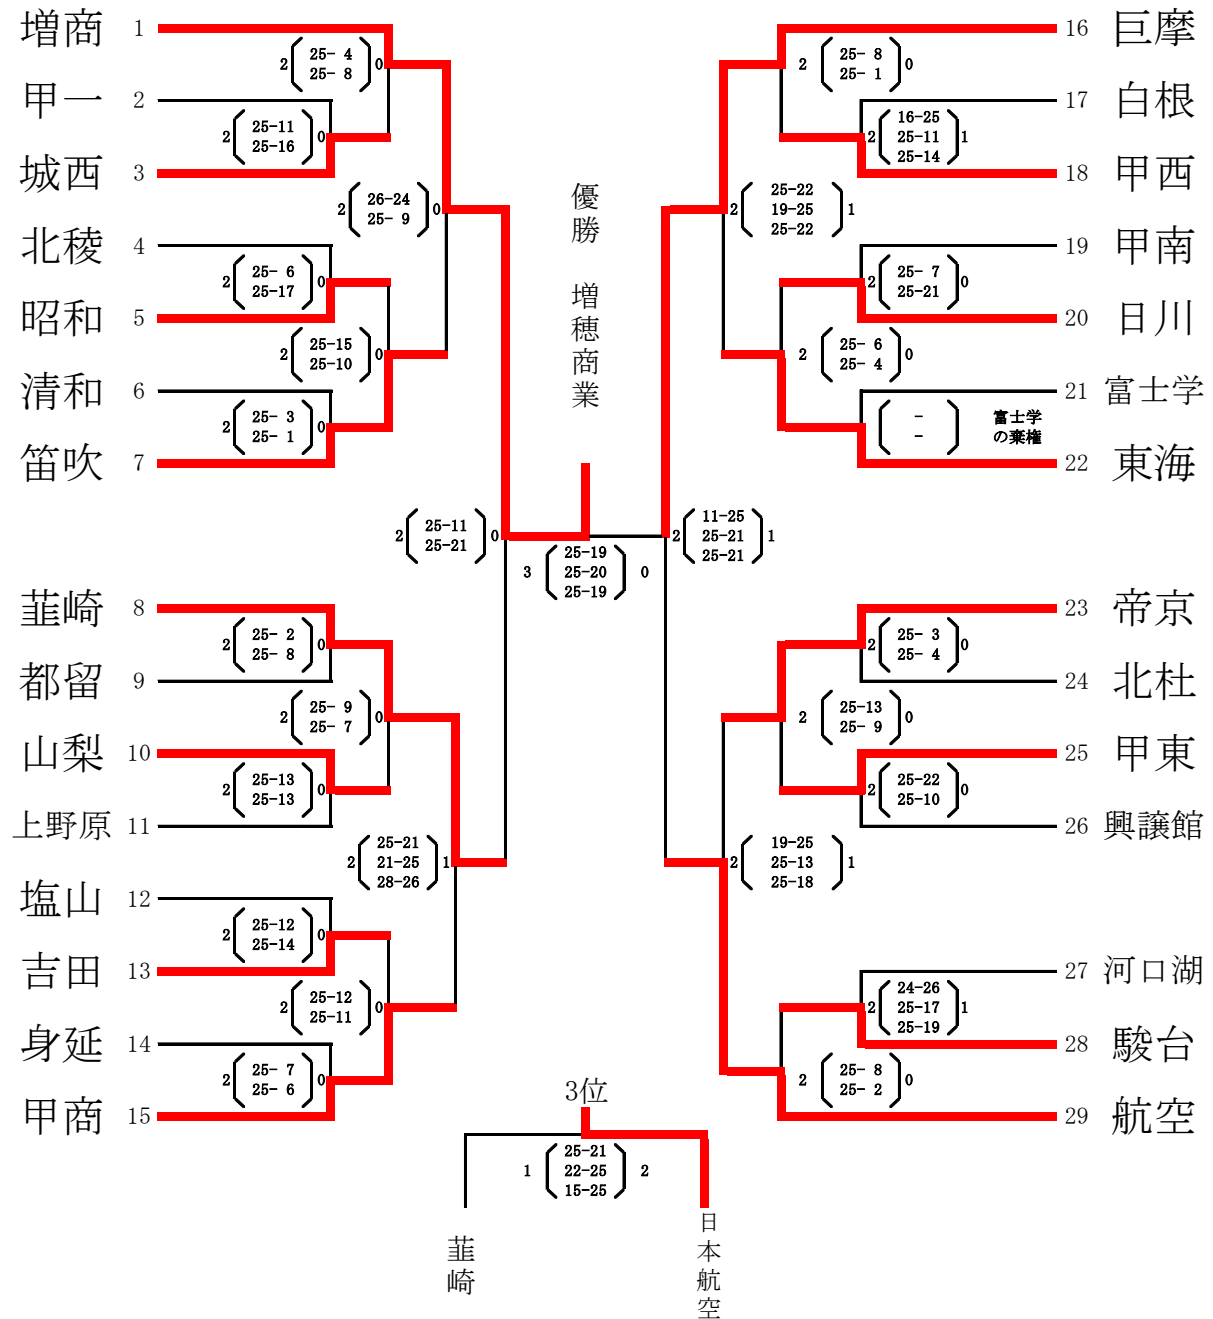

第70回全日本バレーボール高等学校選手権大会 山梨県予選結果

期 日 平成29年10月28日・29日・11月5日

会 場 小瀬武道館・櫛形総合体育館・日川・甲府工業・都留興譲館・笛吹

参加校 女子 29校

※5位～8位決定戦は二日目の結果をご覧ください