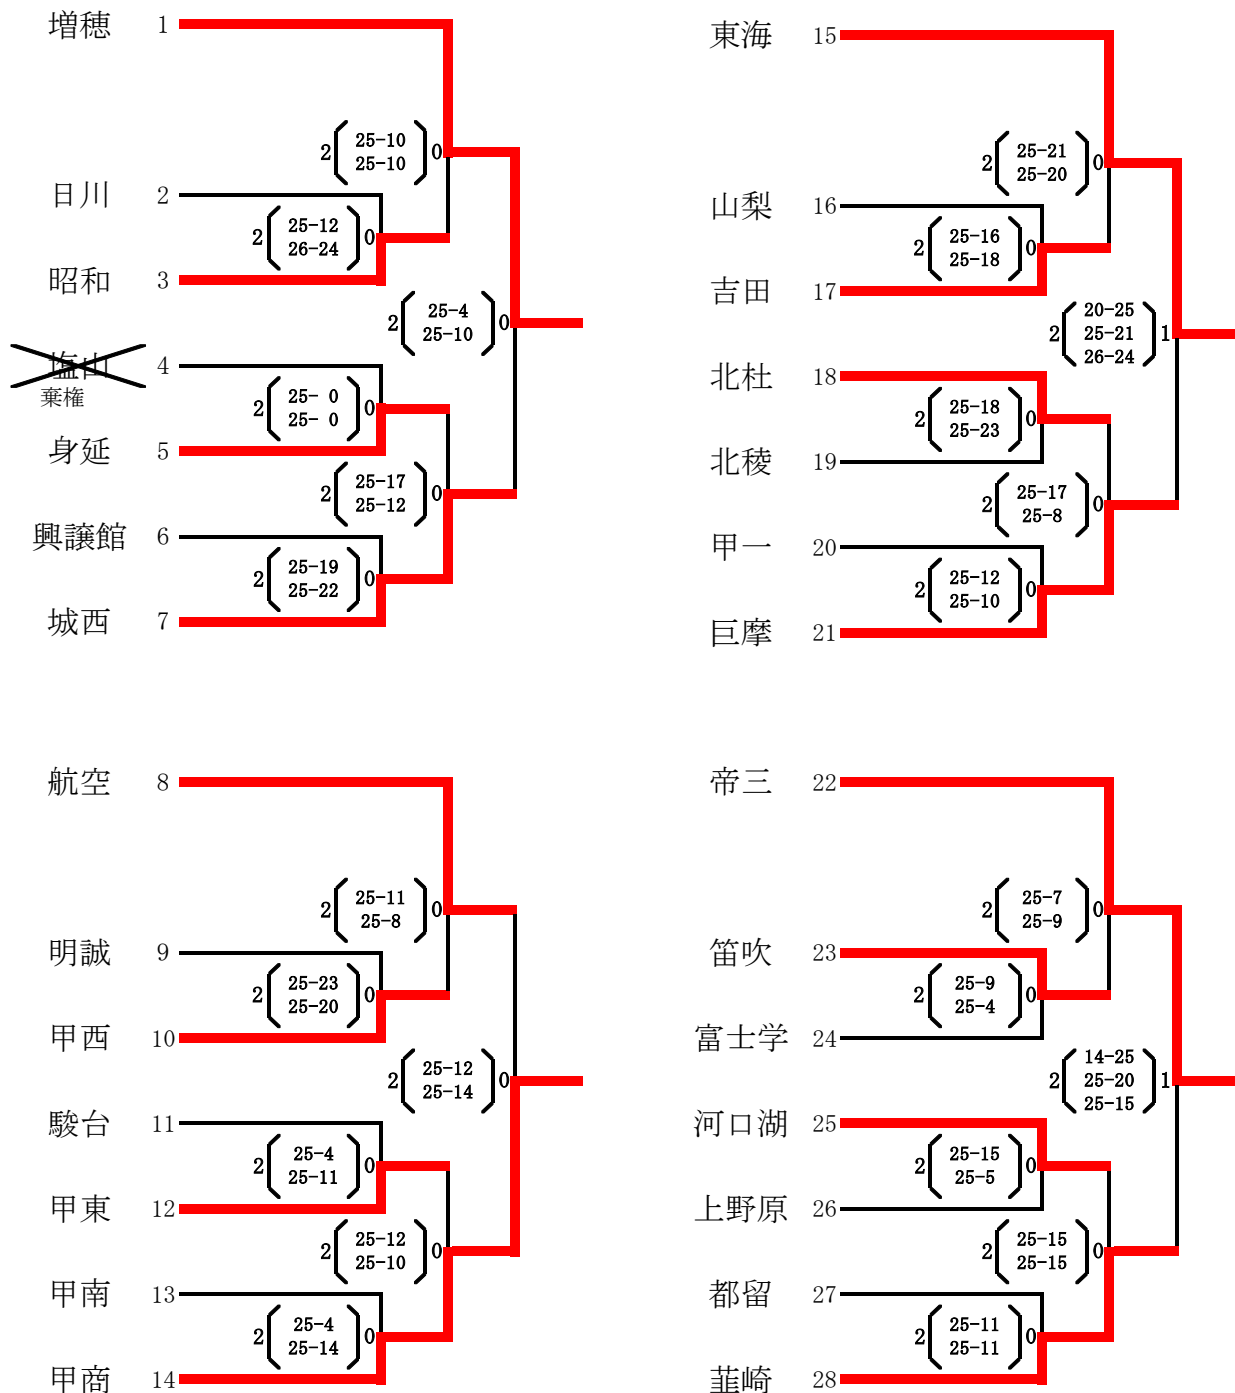

平成27年度 秋山杯兼山梨県高校新人大会バレーボール競技 組み合わせ表

期 日 平成28年1月30・31日

会 場 甲府城西高校・甲府商業高校・いちのみや桃の里スポーツ公園

参加校 女子 28校

会場 1日目【1月30日(土)】

A/C: 日川高校トレセン 開館8:00

B/D: 韮崎工業高校体育館 開館8:00

2日目【1月31日(日)】

1-4位リーグ いちのみや桃の里スポーツ公園体育館 開館8:30

5-8位リーグ 韮崎工業高校体育館 開館8:00