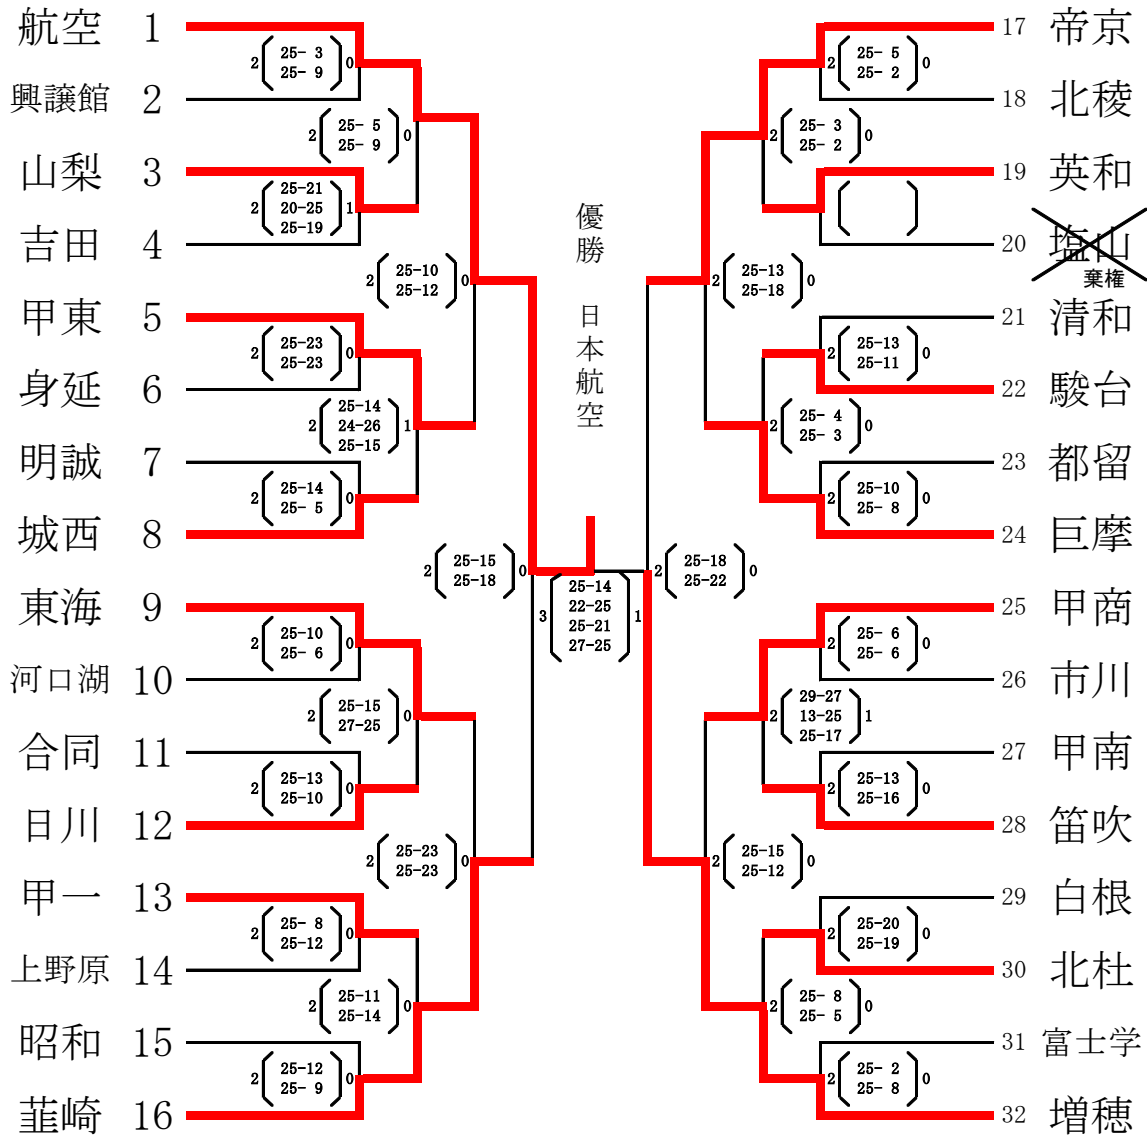

第67回全日本バレーボール高等学校選手権大会 山梨県予選

期 日 平成26年10月25日・26日・11月2日

会 場 甲斐市敷島体育館・小瀬武道館・甲府工・日川・甲府東・笛吹

参加校 女子 32校

※合同は甲西・峡南