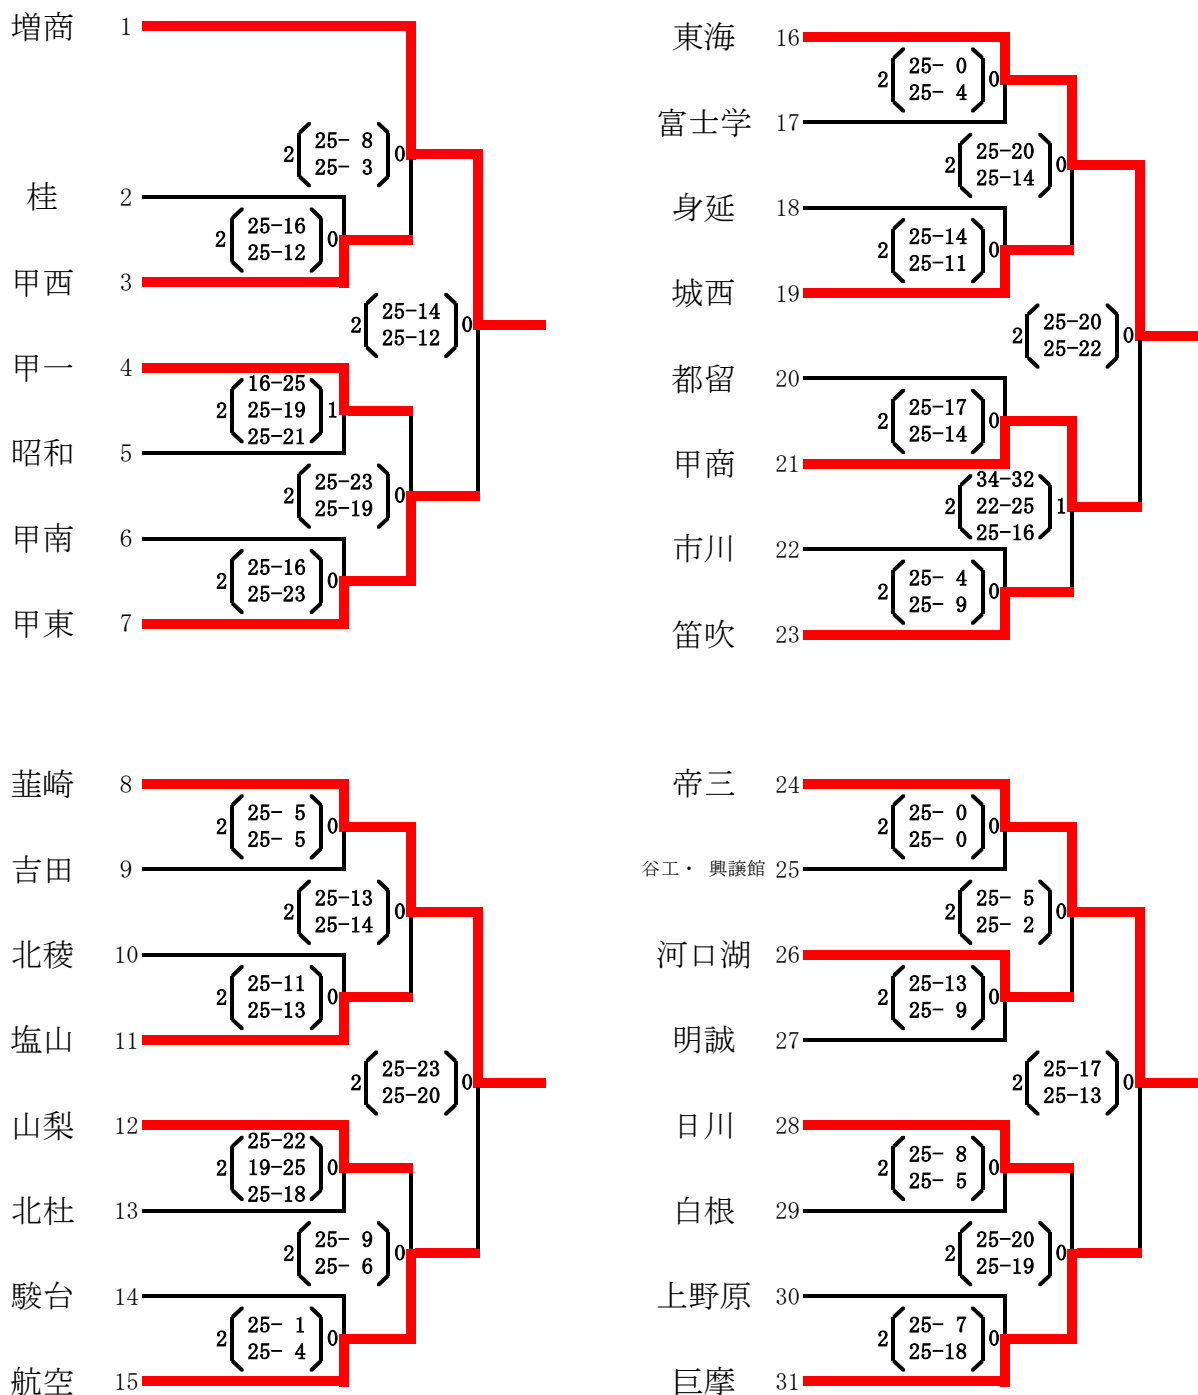

平成26年度 野呂瀬旗 兼 春季高校バレーボール大会 組み合わせ表

期 日 平成26年4月12日・13日

会 場 緑ヶ丘体育館・日川・甲府東

参加校 女子 31校

会場

1日目【4月12日(土)】

A・B・C・Dコート： 緑ヶ丘体育館

開館 8 : 30

(会場準備 8 : 00 に各チーム 3名入館)

2日目【4月13日(日)】

決勝リーグ(男女)： 日川高校体育館

開館 8 : 00

5~8位リーグ(男女)： 甲府東高校体育館

開館 8 : 00