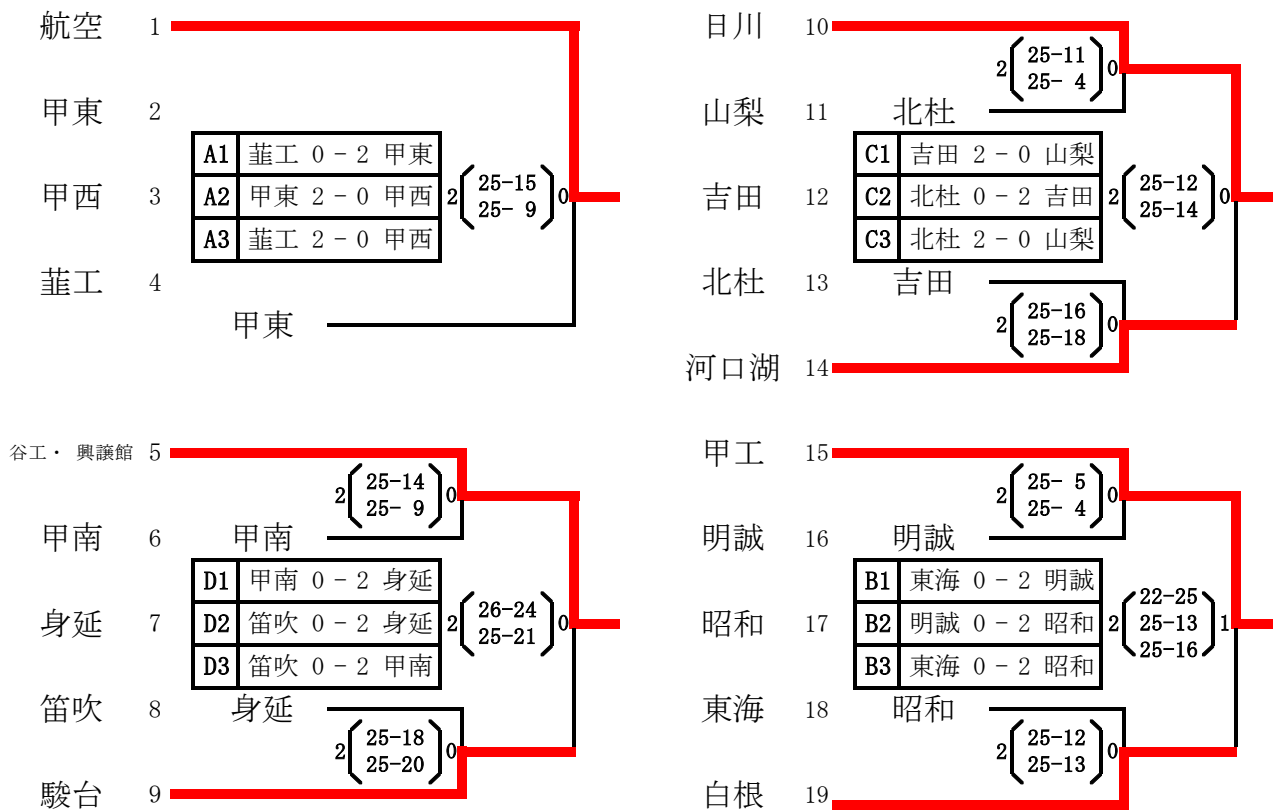

平成26年度 野呂瀬旗 兼 春季高校バレーボール大会 組み合わせ表

期 日 平成26年4月12日・13日

会 場 緑ヶ丘体育館・日川・甲府東

参加校 男子 19校

会場

1日目【4月12日(土)】

A・B・C・Dコート： 緑ヶ丘体育館

開館 8 : 30

(会場準備 8 : 00 に各チーム 3名入館)

2日目【4月13日(日)】

決勝リーグ(男女)： 日川高校体育館

開館 8 : 00

5~8位リーグ(男女)： 甲府東高校体育館

開館 8 : 00