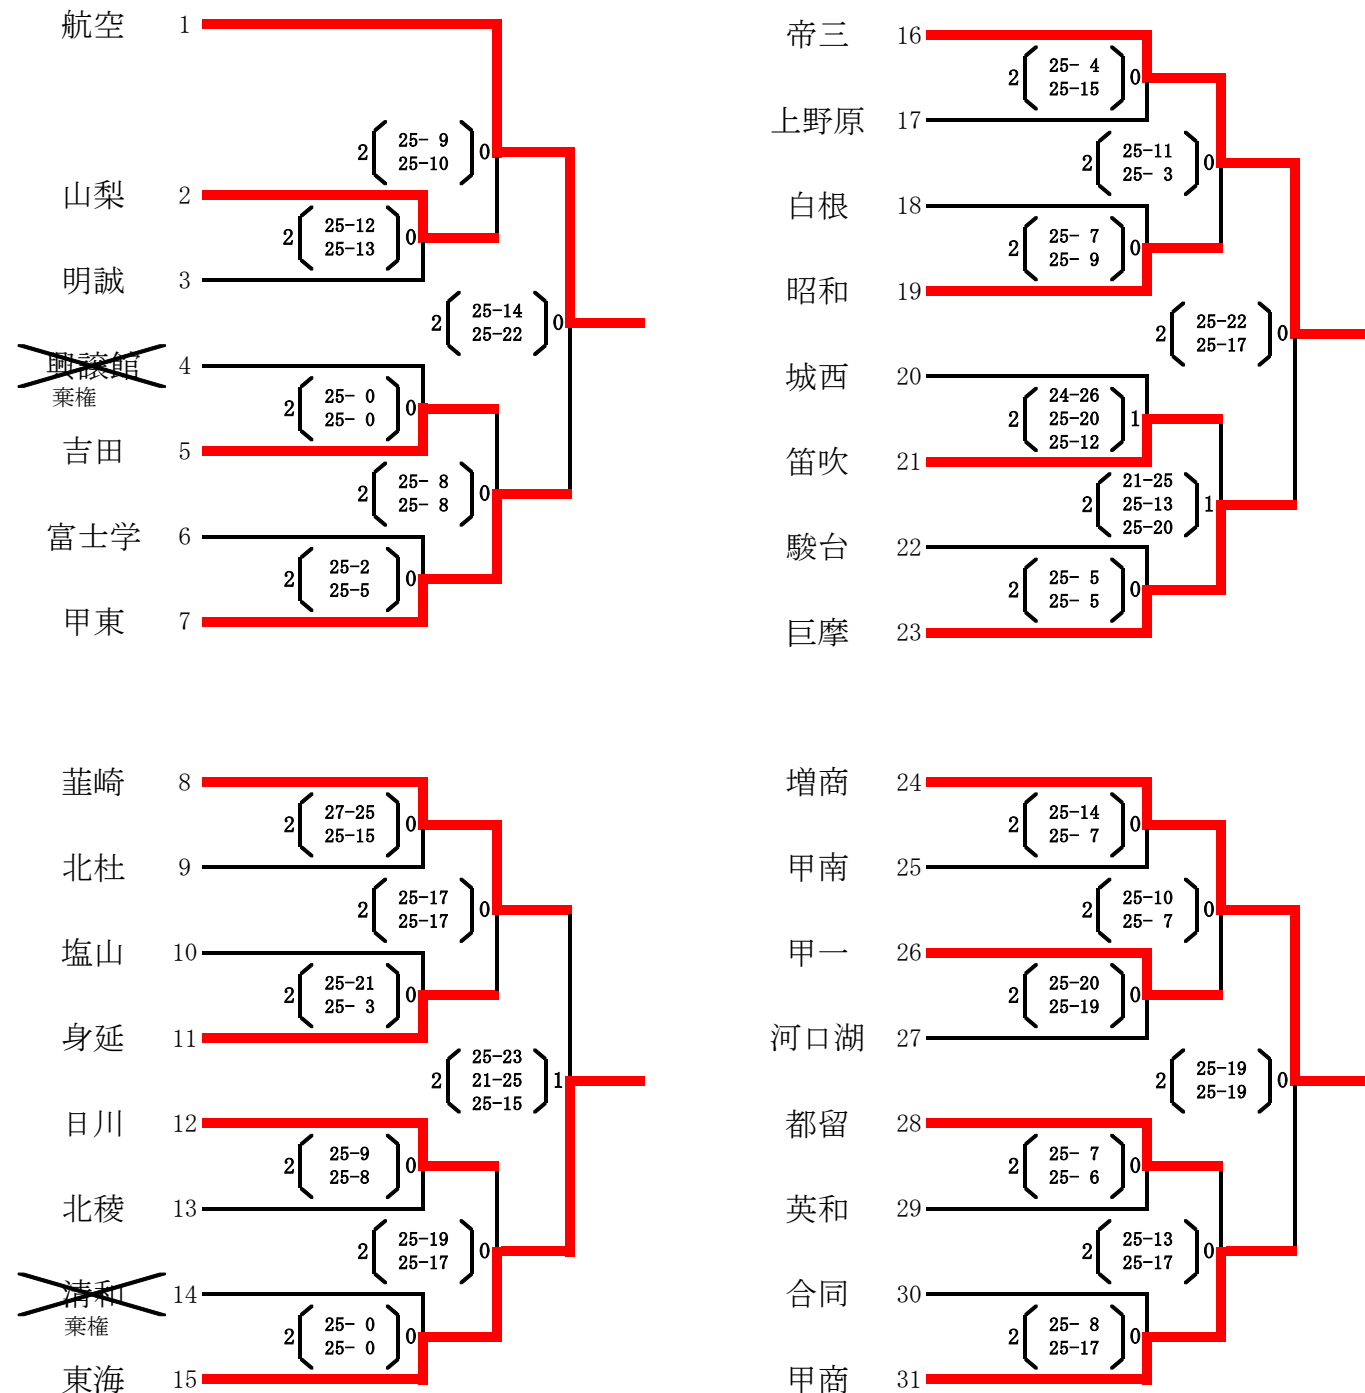

平成26年度 秋山杯兼山梨県高校新人大会バレーボール競技 組み合わせ表

期 日 平成27年1月31日・2月1日

会 場 甲府城西・甲府商業・いちのみや桃の里スポーツ公園

参加校 女子 31校

会場	1日目【1月31日(土)】	
	E/G:	甲府城西高校体育館 開館8:00
	F/H:	甲府商業高校体育館 開館8:00
	2日目【2月1日(日)】	
	女子リーグ:	いちのみや桃の里スポーツ公園体育館 開館8:30
	(会場準備8:30に各チーム5名入館)	