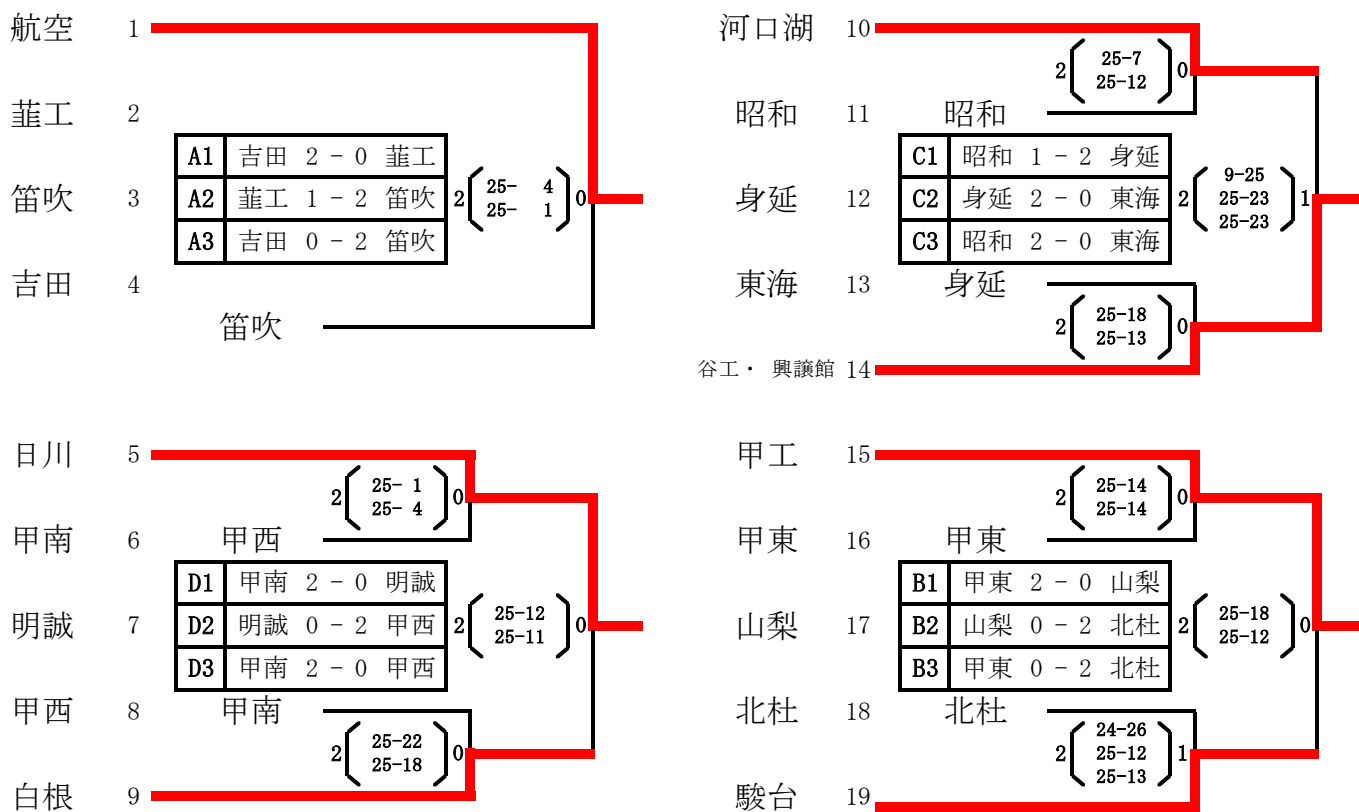

平成26年度 秋山杯兼山梨県高校新人大会バレーボール競技 組み合わせ表

期 日 平成27年1月31日・2月1日

会 場 韮崎工業・甲府東

参加校 男子 19校

会場 1日目【1月31日(土)】

A/D: 韮崎工業高校体育館

開館 8:00

B/C: 甲府東高校体育館

開館 8:00

2日目【2月1日(日)】

男子リーグ: 韮崎工業高校体育館

開館 8:00