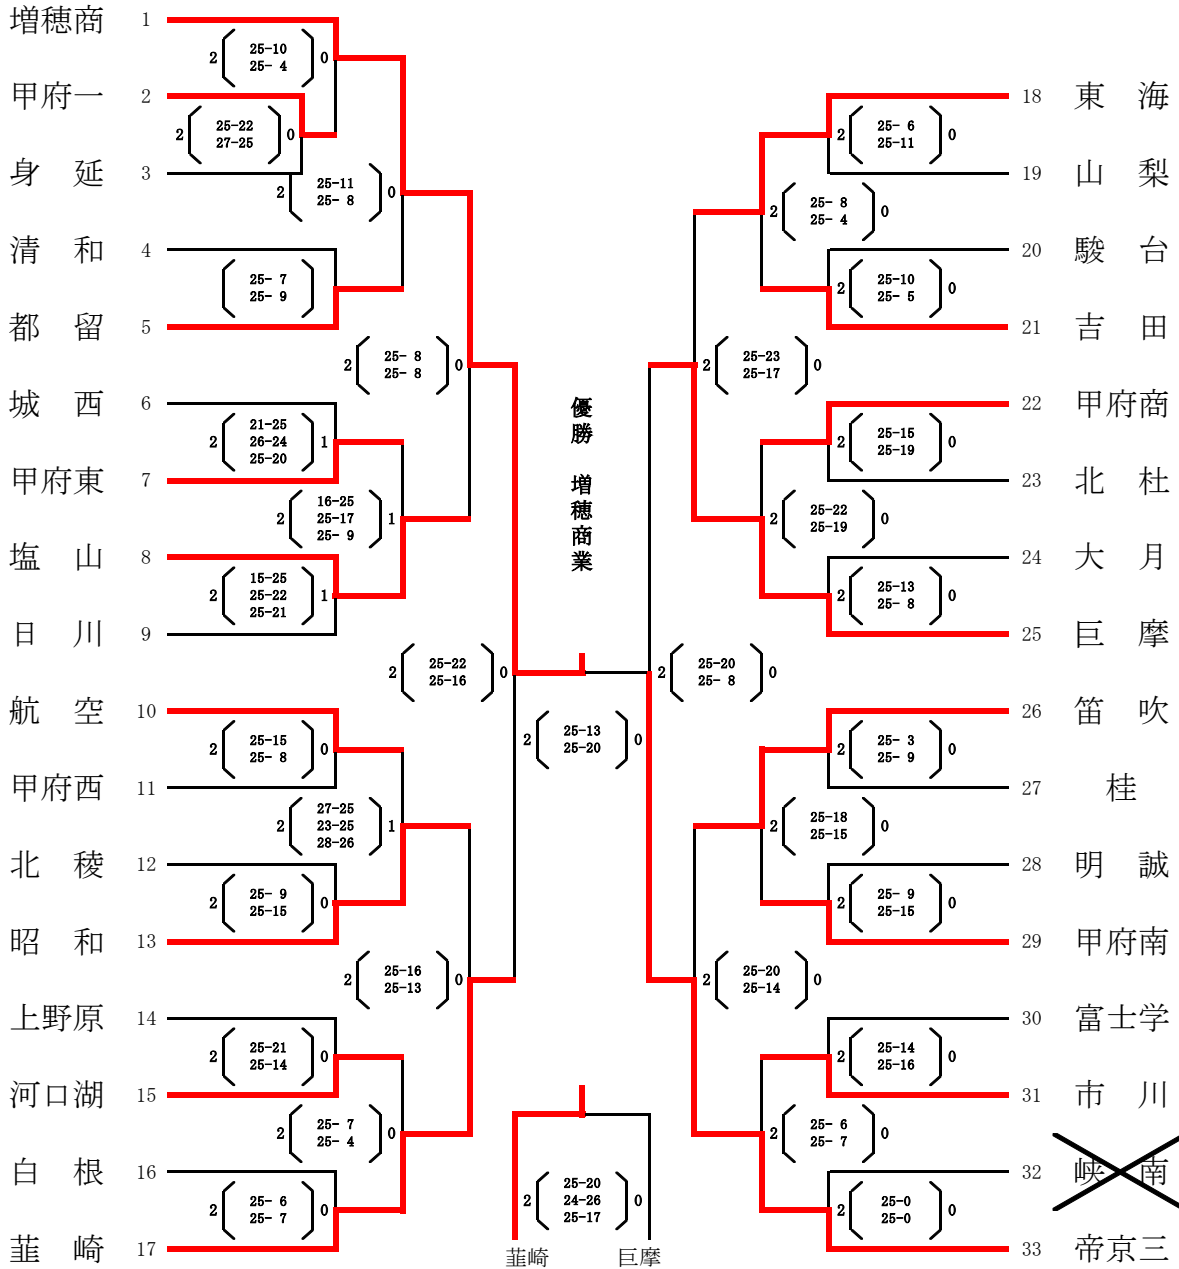

平成25年度 全国高校総体県予選 兼 国体少年の部選考会

期 日 平成25年 6月15日・16日

会 場 日川高校 甲府工業高校 甲府城西高校 巨摩高校 山梨市民総合体育館

参加校 女子 33校

会場

1日目【6月15日(土)】

E・Hコート： 城西高校体育館

F・Gコート： 巨摩高校体育館

開館8：00

2日目【6月16日(日)】

決勝・準決勝・3位決定戦： 山梨市民総合体育館

開館8：30

5～8位決定戦： 甲府城西高校体育館

開館8：00