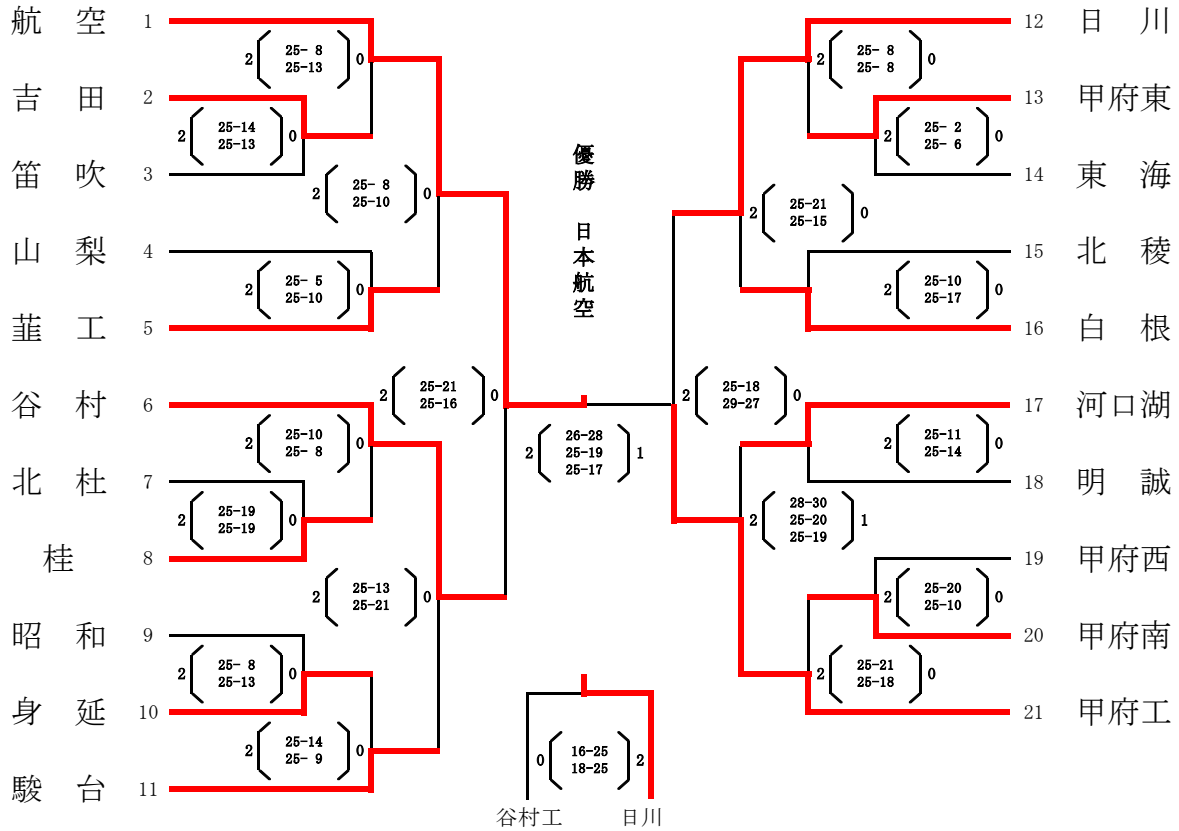

平成25年度 全国高校総体県予選 兼 国体少年の部選考会

期 日 平成25年 6月15日・16日

会 場 日川高校 甲府工業高校 甲府城西高校 巨摩高校 山梨市民総合体育館

参加校 男子 21校

会場	1日目【6月15日(土)】		開館8:00
	A・Cコート	日川高校トレセン	
	B・Dコート	甲府工業高校体育館	
	2日目【6月16日(日)】		
	決勝・準決勝・3位決定戦:	山梨市民総合体育館	開館8:30
	5~8位決定戦:	甲府城西高校体育館	開館8:00