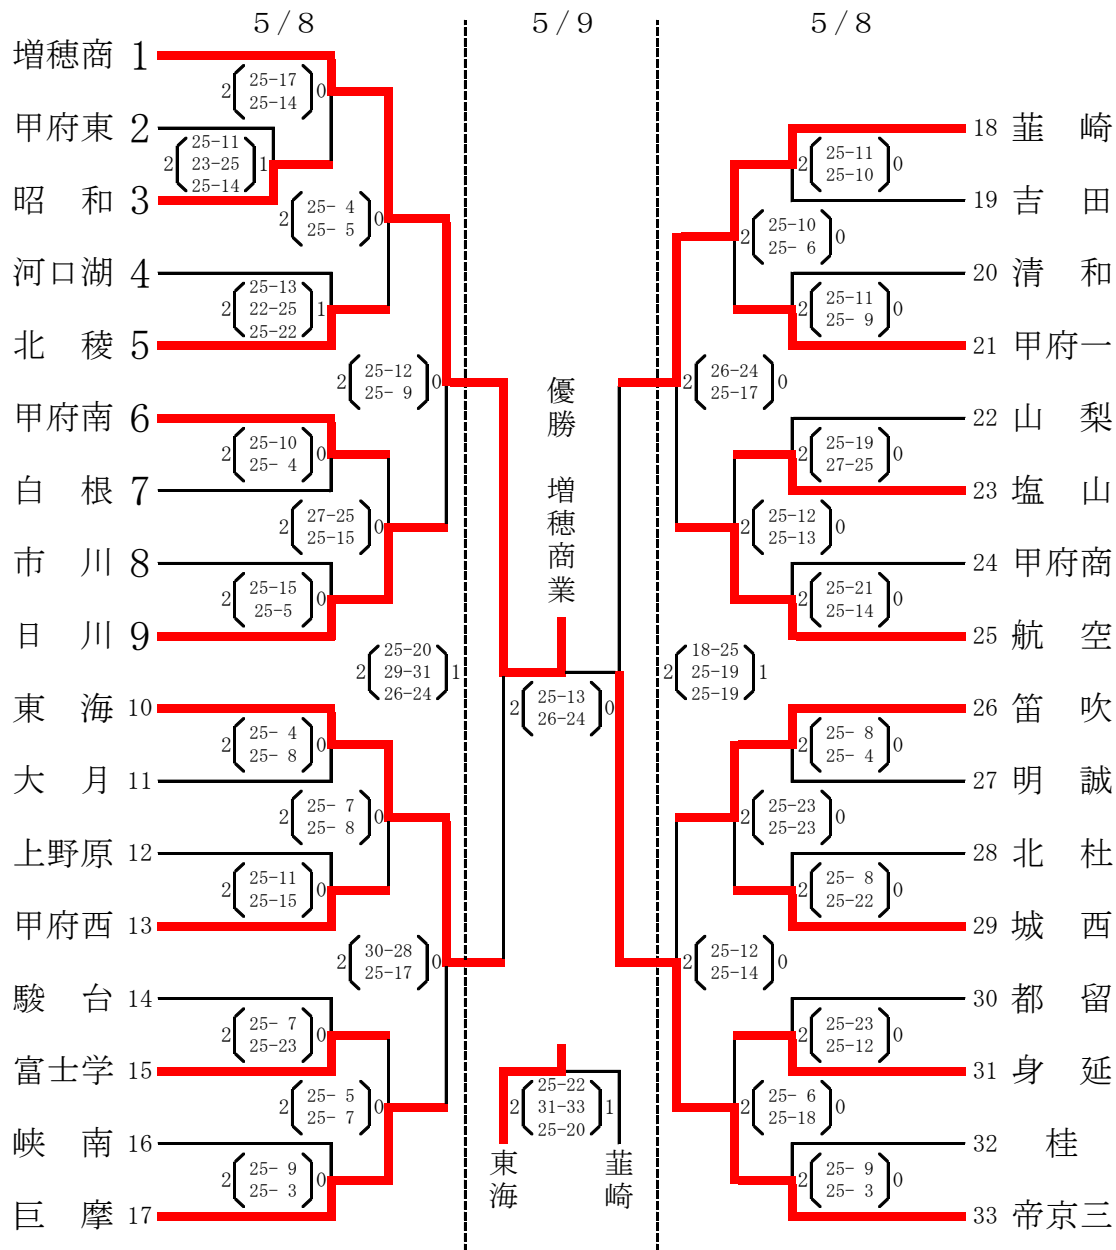

平成25年度 県高校総合体育大会 兼 関東バレーボール大会予選

期 日 平成25年5月8日・9日

会 場 一宮桃の里体育館・甲府工業・甲府東・甲府南・甲府城西

参加校 女子 33校

【女子】

会場 1日目[5月8日(水)]

E・Gコート：甲府南高校体育館

開館8：00

F・Hコート：甲府城西高校体育館

開館8：00

2日目[5月9日(木)]

決勝・準決勝・3位決定戦：一宮桃の里体育館

開館8：30

5～8位決定戦：甲府南高校体育館

開館8：00

大会二日目 一宮桃の里体育館で試合をする学校は会場設営のために男女とも8：00にそれぞれ5名の部員を派遣して設営にあってください。