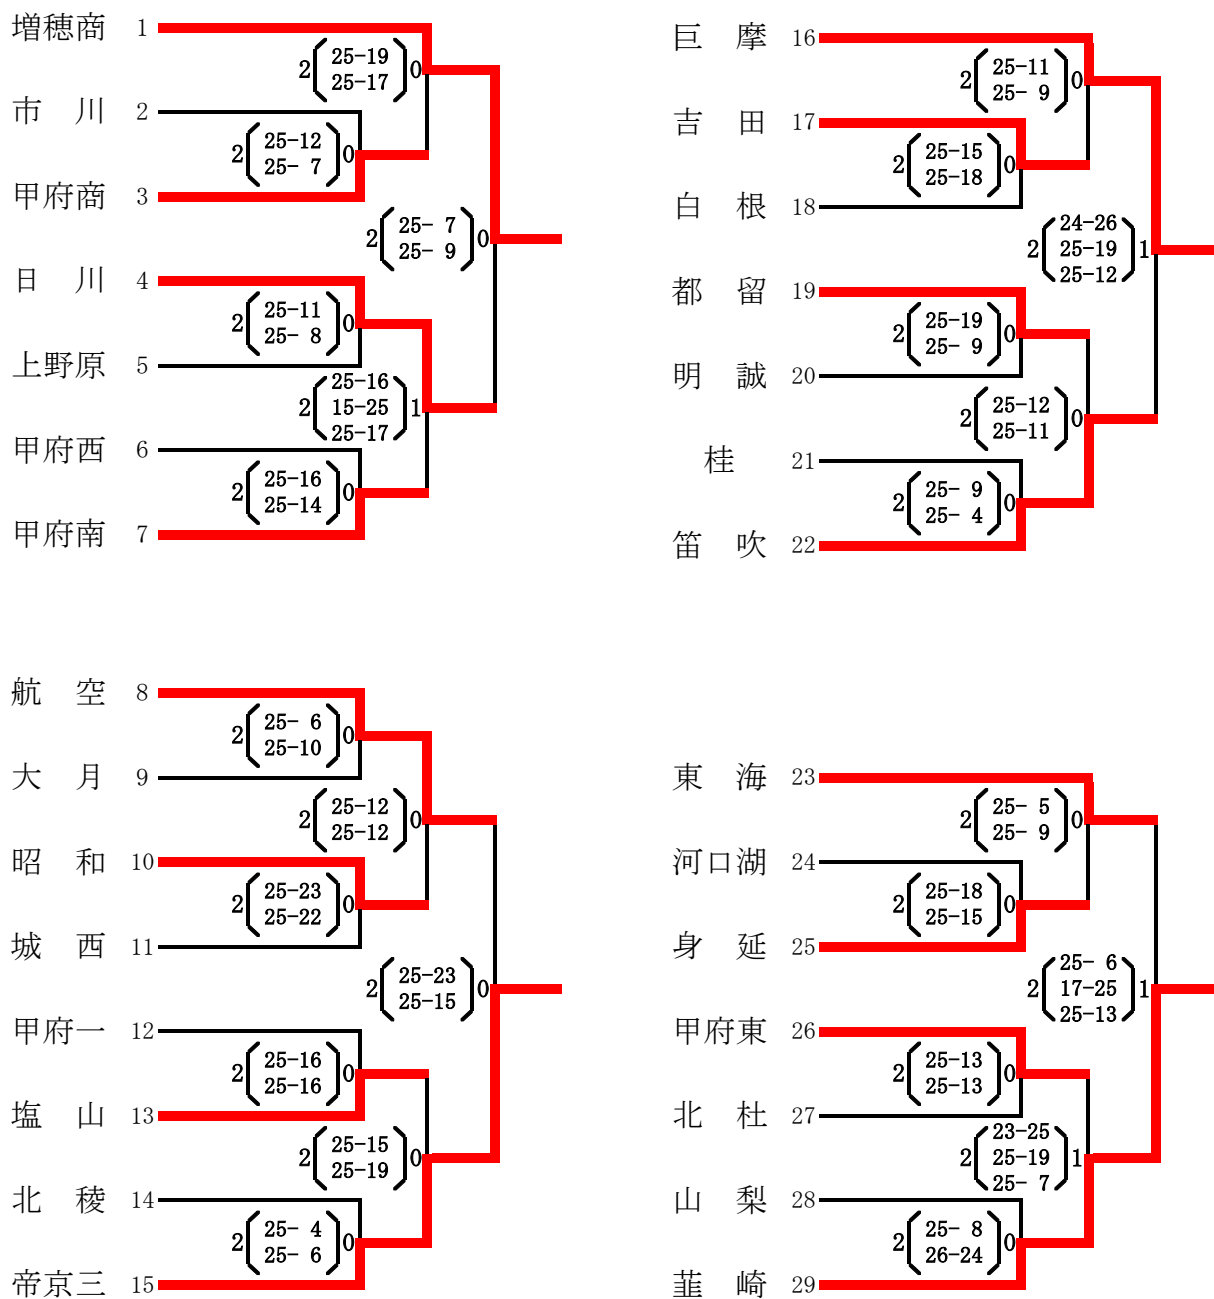

平成25年度 野呂瀬旗 兼 春季高校バレーボール大会 組み合わせ表

期 日 平成25年4月13日・14日

会 場 緑ヶ丘体育館・日川・甲府東

参加校 女子 29校

会場 1日目【4月13日(土)】

E・Gコート： 日川高校体育館 開館 8：00

F・Hコート： 甲府東高校体育館 開館 8：00

2日目【4月14日(日)】

決勝リーグ(男女)： 日川高校体育館 開館 8：00

5～8位リーグ(男女)： 甲府東高校体育館 開館 8：00