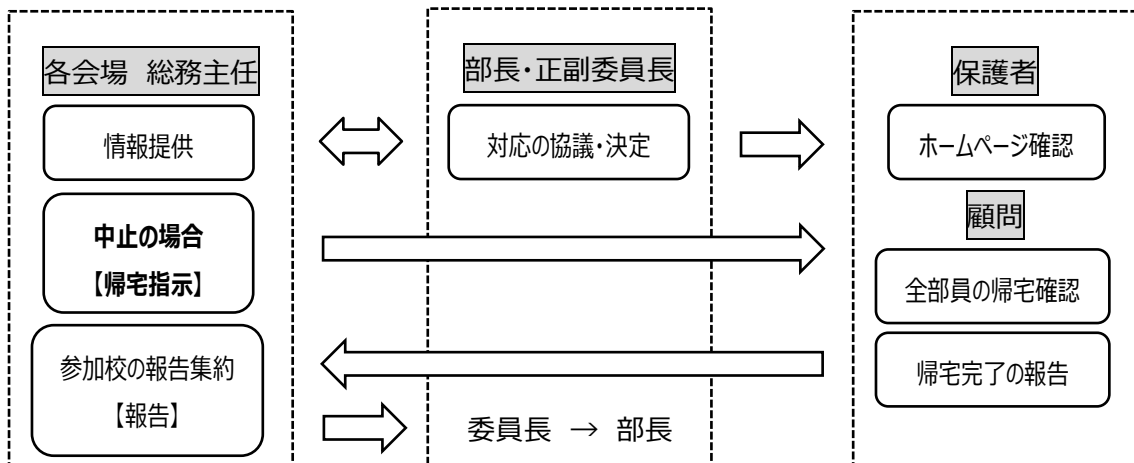

大会実施における災害時対応マニュアル

山梨県高体連バレーボール専門部

気象に関する警報・注意報・電車の運休・その他

大会実施中における天候・交通状況の悪化・その他

【大会中止における措置】

- ①次大会におけるシード校は、前大会のシード校を適用する。
- ②大会開催途中の場合、シード決定戦前の中止であれば①を適用する。
- ③その他、状況に応じて常任委員で協議する。

【遅延における措置】

- ①試合開始に遅延が生じる場合は、開会式後の顧問打ち合わせで②③について協議する。
- ②試合順の入れ替え
- ③第3セット15点マッチ（当日のみ男女種別で統一）
- ④その他、状況に応じて常任委員で協議する。